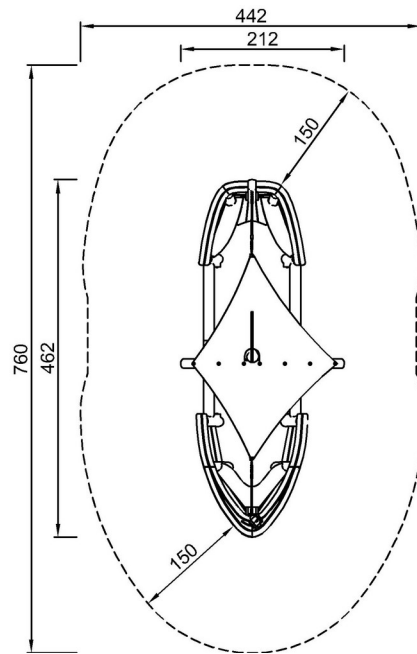

Produktnummer NRO529-1021

Monteringsinformasjon

Maksimal fallhøyde	100 cm
Sikkerhetszone	28,5 m ²
Total monterings tid	11,8
Utgraving	1,48 m ³
Betong	0,09 m ³
Forankringsdybde (standard)	100 cm
Forsendingsvekt	779 kg
Forankring	In-ground ✓

By Bureau Veritas HSE
www.bureauveritas.dk
+45 7731 1000

Oase båt med seil

NRO529

* Maks fallhøyde | ** Total høyde | *** Sikkerhetssone

* Maks fallhøyde | ** Total høyde

NRO529
*100cm
**350cm
***28.5m²

NRO529

[Klikk for å se TOP VIEW](#)

[Klikk for å se SIDE VIEW](#)