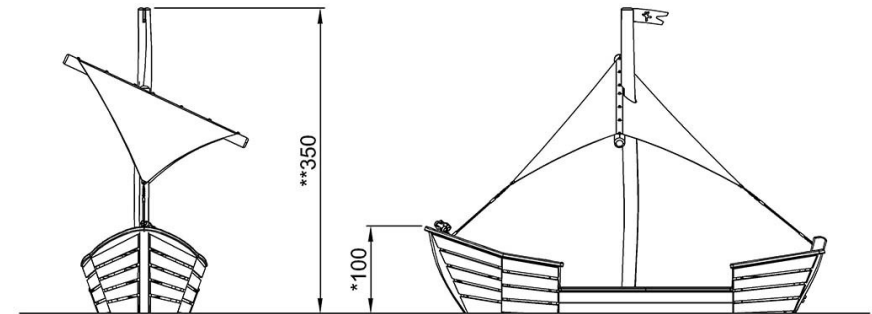

By Bureau Veritas HSE
www.bureauveritas.dk
+45 7731 1000

Oase båt med seil

NRO529

* Maks fallhøyde | ** Total høyde | *** Sikkerhetssone

* Maks fallhøyde | ** Total høyde

NRO529
*100cm
**350cm
***28.5m²

NRO529

[Klikk for å se TOP VIEW](#)

[Klikk for å se SIDE VIEW](#)