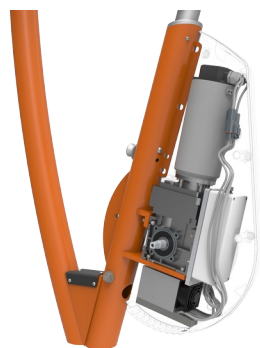

Sport Bike Pro

FAZ50200

KOMPAN
Let's play

Item nummer FAZ50200-0801	
Algemene Product Informatie	
Afmetingen LxBxH	110x51x118 cm
Leeftijdsgroep	13+
Speelcapaciteit	1
Kleuropties	

Meer op KOMPAN Fit app

De Sport Bike is ontworpen voor echte trainingen. De vorm van het frame en het smalle zadel optimaliseren de ergonomie voor een training op hoog niveau met de juiste houding. Het zadel is verstelbaar in 13 hoogtes, zodat iedereen van 1,5 m tot 2,05 m op de juiste positie kan oefenen. Een innovatieve zelf aangedreven elektrische

Sport Bike Pro

FAZ50200

KOMPAN
Let's play

Het zadel is gemaakt van een Polyurethaan Rubber en heeft een stalen inlegplaat die het verbindt met de aluminium zadelpen. Het zadel kan worden ingesteld op 13 verschillende hoogtes met behulp van een roestvast stalen pop-pin.

De bekleding is gemaakt van één van de hardste materialen op de markt; een Lexan Copolymeer EXL9330 en heeft een dikte van 4 mm. Deze cover is bestand tegen elke impact en beschermt de elektronica op de best mogelijke manier.

De Q-factor van de fiets is 175 mm, de hendel is gemaakt van 18 mm roestvast staal en verbindt de pedaalarmen die zijn gegoten roestvast stalen (graad 304) onderdelen. De lengte van de pedaalarmen is 170 mm en de pedalen zijn verbonden met standaard fietsbeslag.