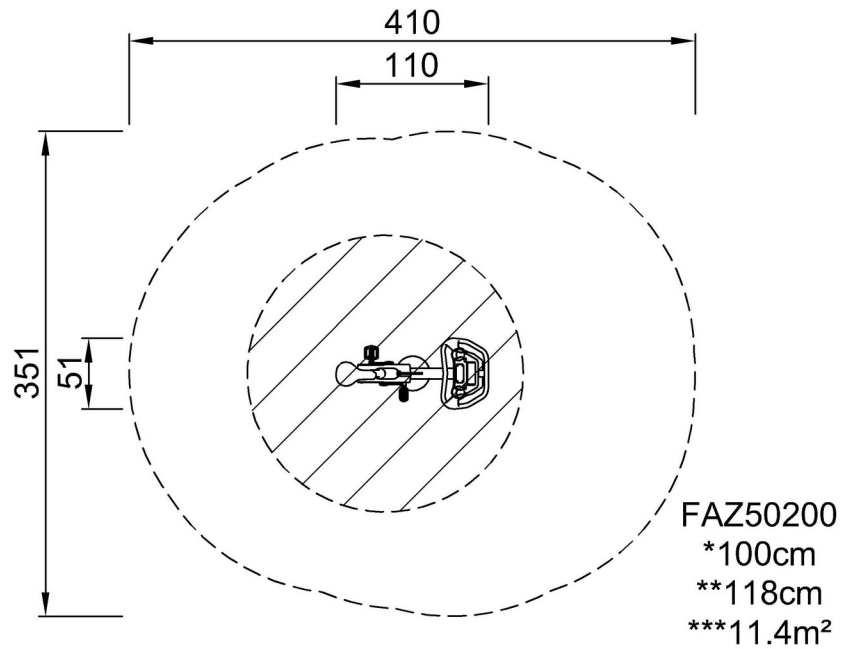

By Bureau Veritas HSE
www.bureauveritas.dk
+45 7731 1000

Sport Bike Pro

FAZ50200

Max. valhoogte | Totale Hoogte | Veiligheidszone

Max. valhoogte | Totale Hoogte

FAZ50200

[Bekijk BOVENAANZICHT](#)

[Bekijk ZIJAAANZICHT](#)