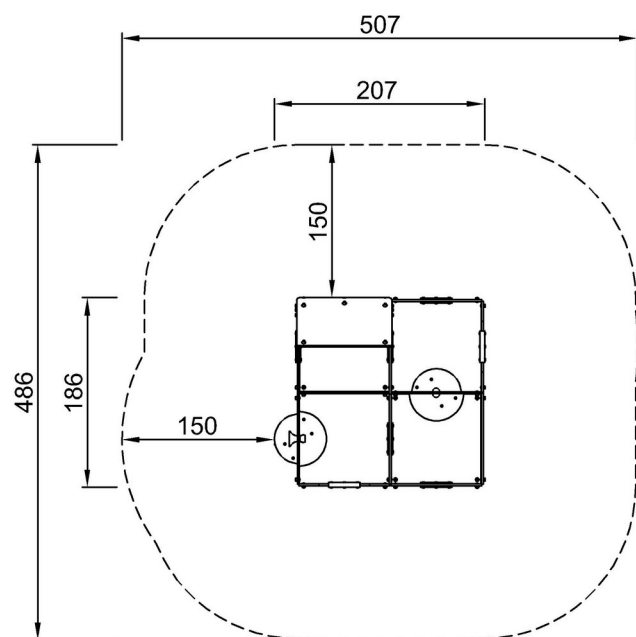

Položka č. M63274-3213P

Obecné informace o produktu

Rozměry DxŠxV	207x186x137 cm
Věková skupina	6m+
Kapacita (uživatelé)	10
Možnosti barev	

Údaje se mohou změnit bez předchozího upozornění.

Labyrint, 4 místnosti

M63274-xx13P
*27cm
**137cm
***21.8m²

[Kliknutím zobrazíte poměr zobrazení POHLED SHORA](#)

[Kliknutím zobrazíte poměr stran BOČNÍ POHLED](#)