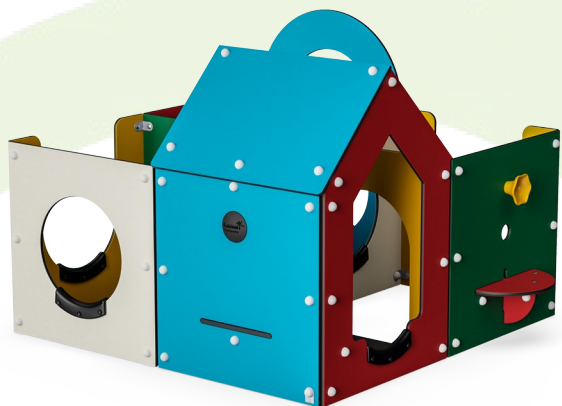

Data o Udržitelnosti

M63274

Výrobní cyklus A1-A3	Celkové emise CO₂	CO₂e na kg	Recyklované materiály
	kg CO₂e	kg CO₂e/kg	%
M63274-3213P	288,86	1,30	70,74

Celkovým rámcem uplatňovaným pro tyto faktory je Environmentální prohlášení o produktu (EPD), které kvantifikuje „environmentální informace o životním cyklu produktu a umožňuje srovnání mezi produkty, které plní stejnou funkci“ (ISO, 2006). Řídí se vnitřním uspořádáním a uplatňuje přístup k posuzování životního cyklu po celou fázi produktu od suroviny až po dokončení výroby (A1-A3).

KOMPAN
Let's play

Kompan A/S

C.F. Tietgens Boulevard 32C
DK-5220 Odense SØ
Denmark