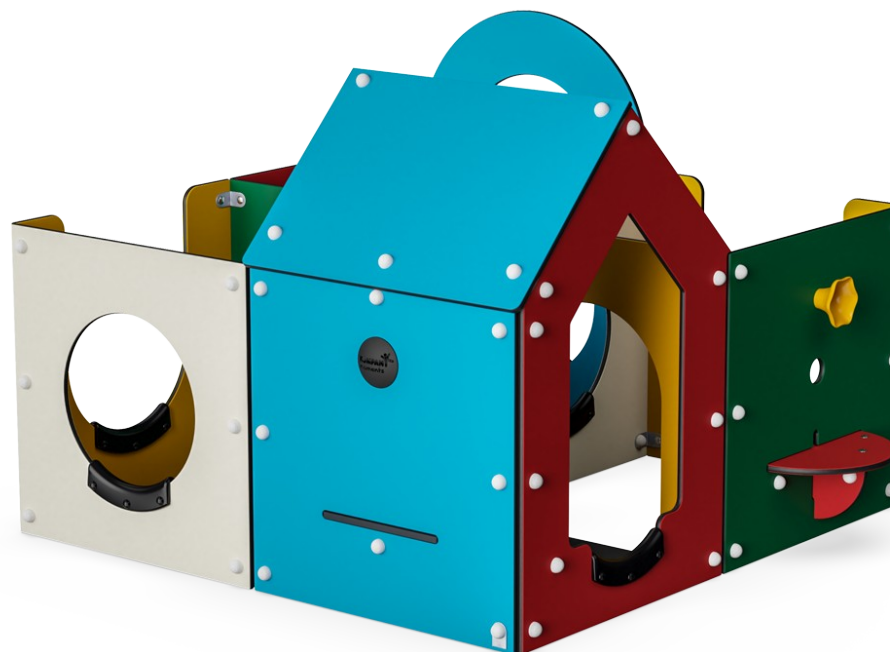

Labyrint, 4 místnosti

M63274

KOMPANI
Let's play

Megafon

Sociálně-emoční: inspires communication and turn-taking skills.
Kognitivní: distortion of sound evokes curiosity and stimulates an understanding of cause and effect.

Herní koule

Sociálně-emoční: can be played from both sides, encouraging cooperation.
Kognitivní: cause and effect understanding.
Kreativní: leave a mark and place the spheres at different positions.

Stolek

Sociálně-emoční: fine meeting place and a space creator. Sharing and cooperation from both sides create a social scenario that supports communication and cooperation.

Prolézací otvor

Fyzické: the hole allows for climbing and crawling through, developing cross coordination, proprioception and spatial awareness. **Sociálně-emoční:** cooperation and turn-taking when passing one another. **Kognitivní:** understanding space, shape and measures when seeing if the body can fit through the hole.

Lavička

Sociálně-emoční: gathering, cooperating or taking a break from play - all train social skills.

Průhledná stěna

Kognitivní: understanding of space and distances when looking in or out.