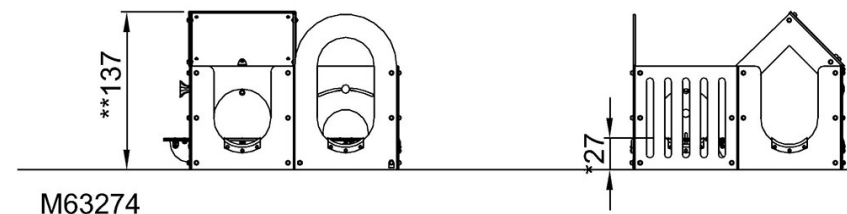

M63274-xx13P
*27cm
**137cm
***21.8m²

[Kliknutím zobrazíte poměr zobrazení POHLED SHORA](#)

[Kliknutím zobrazíte poměr stran BOČNÍ POHLED](#)