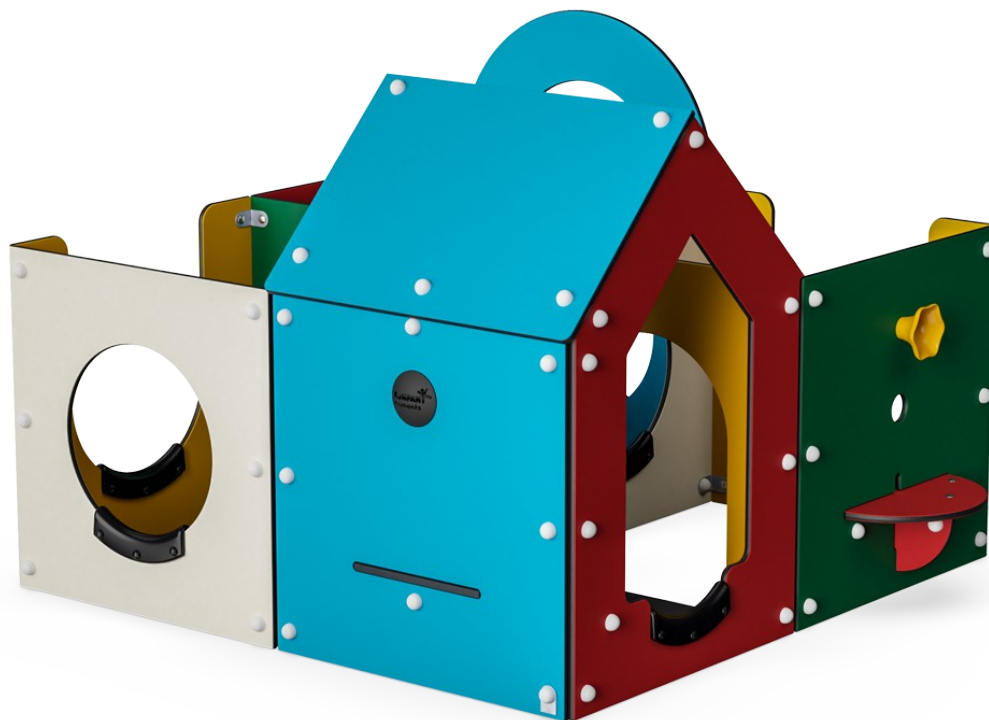

Labyrint, 4 místnosti

M63274

KOMPANI
Let's play

Labyrint se čtyřmi místnostmi nabízí malým dětem vzrušující a příjemný zážitek: domeček vhodný k prolézání a schovávání obsahuje různé místnosti, které čekají na prozkoumání. Různé tvary a velikosti otvorů v labyrintu propouštějí světlo a vytvářejí vzrušující kombinaci světla a stínu. Malé děti (na rozdíl od dospělých) se nemohou do tajemství

labyrintu dívat svrchu, a proto se nejmladší děti při přechodu z místnosti do místnosti setkávají s jedním překvapením za druhým. Každá místnost otevírá nový svět k objevení, a barevné stěny s různými tvarovanými otvory vytvářejí vizuální dojmy ze světla a stínu.

Položka č. M63274-3213P

Obecné informace o produktu

Rozměry DxŠxV	207x186x137 cm
Věková skupina	6m+
Kapacita (uživatelé)	10
Možnosti barev	

Údaje se mohou změnit bez předchozího upozornění.

Labyrint, 4 místnosti

Prolézací otvor

Fyzické: the hole allows for climbing and crawling through, developing cross coordination, proprioception and spatial awareness. **Sociálně-emoční:** cooperation and turn-taking when passing one another. **Kognitivní:** understanding space, shape and measures when seeing if the body can fit through the hole.