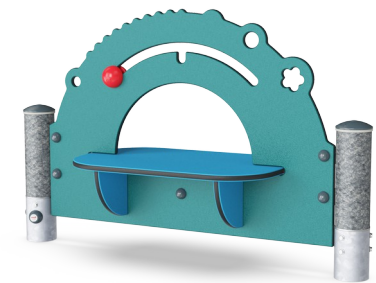

Produktinformasjon	
Produktnummer	PCM000121-0650
Mål LxBxH	121x42x77 cm
Aldersgruppe	6m+
Antall brukere	4
Fargevalg	

Tumleplass med disk er full av WOW for små barn. Den er lastet med lekeaktiviteter som får dem til å leke og bli i lengere tid. Dimensjonene er perfekt tilpasset småbarns lek. Høyden på åpningene og panelene støtter f.eks. de første trinnene, ettersom de minste barna får god grepstøtte takket være hullene og åpningene. Disken med åpning støtter sosiale lek som

tittei. Disse lekene stimulerer barn sosialt så vel som kognitivt når de begynner å forstå at mennesker og gjenstander fortsatt eksisterer selvom de er ute av syne. Den røde kula er et blikkfang og kan kjøres frem og tilbake. Når det lille barnet bruker det, trenes forståelsen av årsak og virkning. Når kula beveger seg på begge sider, vil barn oppdage empati og

forståelse, og at andre kan ha andre intensjoner enn de gjør. Dette oppmuntrer til samarbeid og turtaking.