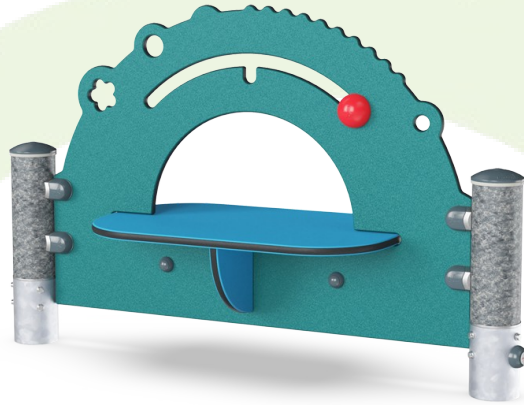

Krybbe til port A1-A3	Totalt CO₂-utslipp	CO₂-ekvivalent per kg	Resirkuler te materialer
	kg CO₂-ekvivalent	kg CO₂-ekvivalent/kg	%
PCM000121-0650	38,57	1,30	80,60
PCM000121-0601	46,45	1,69	73,89

Det overordnede rammeverket for disse faktorene er miljødeklarasjonen EPD (Environmental Product Declaration), som kvantifiserer «miljøinformasjon om produktets livssyklus og muliggjør sammenligninger mellom produkter som oppfyller samme funksjon» (ISO, 2006). Dette følger strukturen og anvender en livssyklusanalyse for hele produksjonsstadiet fra råvare til ferdig produksjon (A1-A3).

Kompan A/S
C.F. Tietgens Boulevard 32C
DK-5220 Odense SØ
Denmark