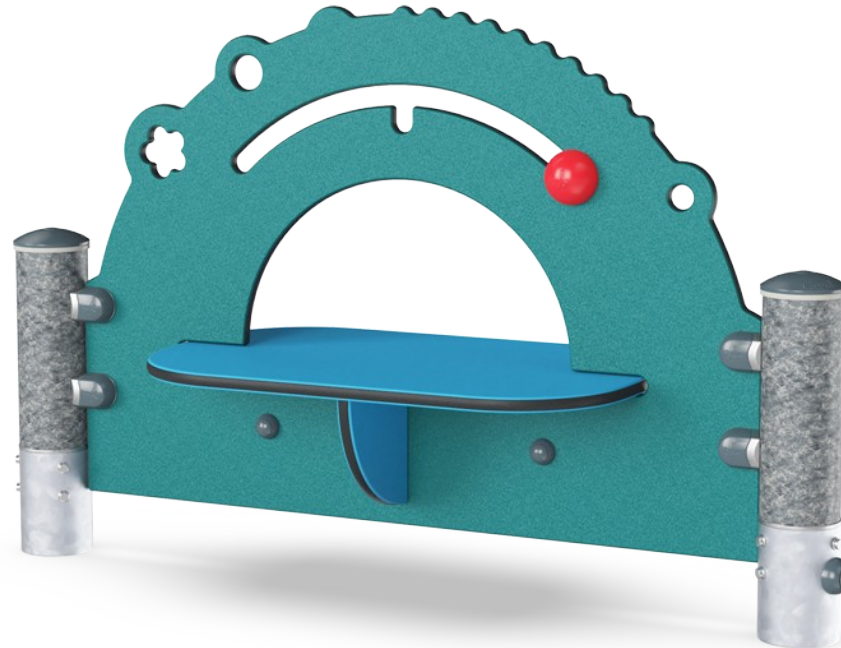

tittei. Disse lekene stimulerer barn sosialt så vel som kognitivt når de begynner å forstå at mennesker og gjenstander fortsatt eksisterer selvom de er ute av syne. Den røde kula er et blikkfang og kan kjøres frem og tilbake. Når det lille barnet bruker det, trenes forståelsen av årsak og virkning. Når kula beveger seg på begge sider, vil barn oppdage empati og

## Lekekule

**Sosioemosjonell:** kan lekes med fra begge sider og oppmuntrer til samarbeid og samspill.  
**Kognitiv:** forståelse av årsak og virkning.  
**Kreativ:** setter sitt eget preg ved å plassere kulene i forskjellige posisjoner.

Hovedstolper med varmgalvanisert stålfot er tilgjengelige i ulike materialer: Trykkimpregnerte furustolper; forgalvaniserte stålstolper med pulverlakkert toppfinish på innsiden og utsiden; blyfri aluminium med fargelakkert toppfinish; eller Greenline TexMade-stolper av 95 % resirkulert plast- og tekstilavfall.