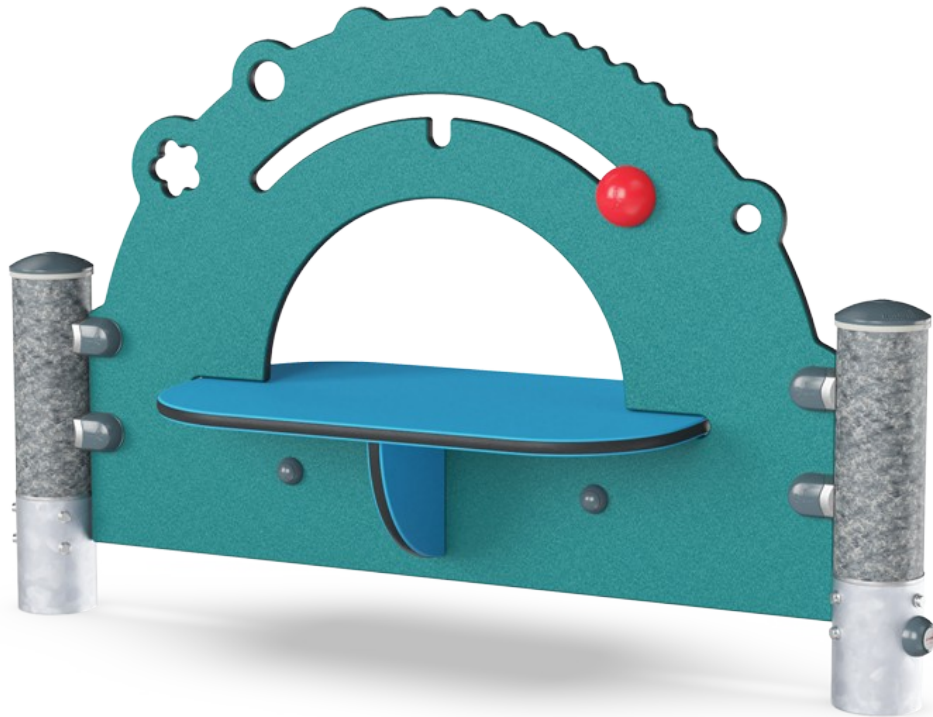

# Tumleplass med disk

PCM000121

**KOMPANI**  
Let's play

Produktinformasjon	
Produktnummer	PCM000121-0650
Mål LxBxH	121x42x77 cm
Aldersgruppe	6m+
Antall brukere	4
Fargevalg	

Tumleplass med disk er full av WOW for små barn. Den er lastet med lekeaktiviteter som får dem til å leke og bli i lengere tid. Dimensjonene er perfekt tilpasset småbarns lek. Høyden på åpningene og panelene støtter f.eks. de første trinnene, ettersom de minste barna får god grepstøtte takket være hullene og åpningene. Disken med åpning støtter sosiale lek som

tittei. Disse lekene stimulerer barn sosialt så vel som kognitivt når de begynner å forstå at mennesker og gjenstander fortsatt eksisterer selvom de er ute av syne. Den røde kula er et blikkfang og kan kjøres frem og tilbake. Når det lille barnet bruker det, trenes forståelsen av årsak og virkning. Når kula beveger seg på begge sider, vil barn oppdage empati og

Hovedstolper med varmgalvanisert stålfot er tilgjengelige i ulike materialer: Trykkimpregnerte furustolper; forgalvaniserte stålstolper med pulverlakkert toppfinish på innsiden og utsiden; blyfri aluminium med fargelakkert toppfinish; eller Greenline TexMade-stolper av 95 % resirkulert plast- og tekstilavfall.