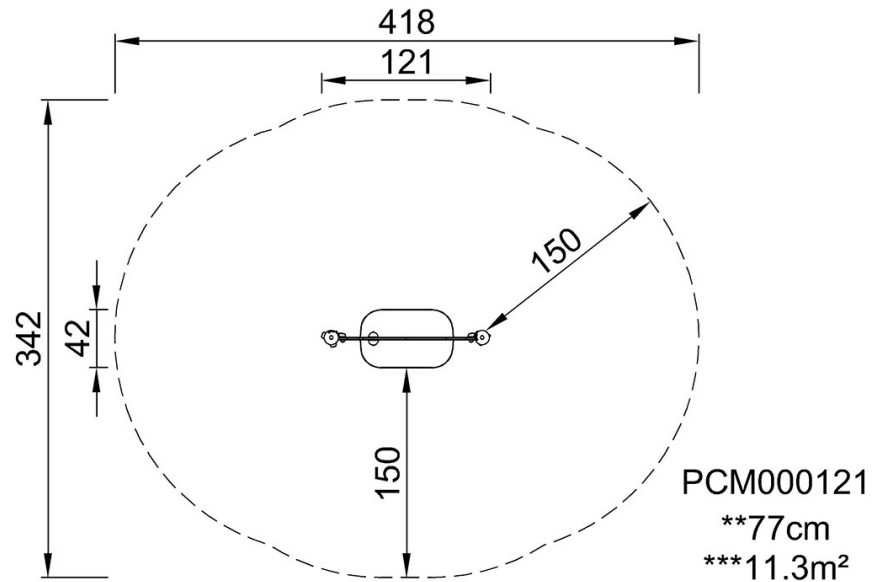

Tumleplass med disk

PCM000121

* Maks fallhøyde | ** Total høyde | *** Sikkerhetssone

* Maks fallhøyde | ** Total høyde

PCM000121

[Klikk for å se TOP VIEW](#)

[Klikk for å se SIDE VIEW](#)