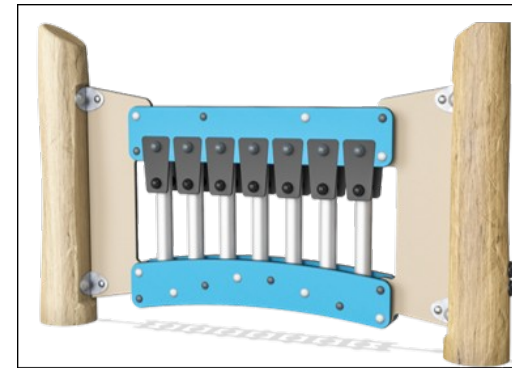

Garantie-Information

Ersatzteilgarantie	10 Jahre
--------------------	----------

Sämtliche Gummielemente bestehen aus EPDM- oder EP-Gummi, das besonders langlebig und wetterbeständig ist.

Die Trommel-Spielbank besteht aus 2 Conga-Trommeln mit PP-Röhren und ABS. Babel-Trommeln aus Edelstahl 316L.

Die Xylofon Musik-Spielfel besteht aus HDPE-Platten mit EcoCore™ (Dicke 19 mm). EcoCore™ ist ein langlebiges, umweltfreundliches Material. Die Röhre sind aus Aluguss gefertigt und damit besonders gut für den Außenbereich geeignet.