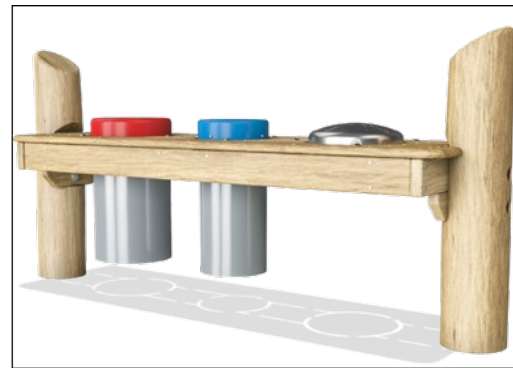

Garantie-Information

Ersatzteilgarantie	10 Jahre
--------------------	----------

Sämtliche Gummielemente bestehen aus EPDM- oder EP-Gummi, das besonders langlebig und wetterbeständig ist.

Die Trommel-Spielbank besteht aus 2 Conga-Trommeln mit PP-Röhren und ABS. Babel-Trommeln aus Edelstahl 316L.