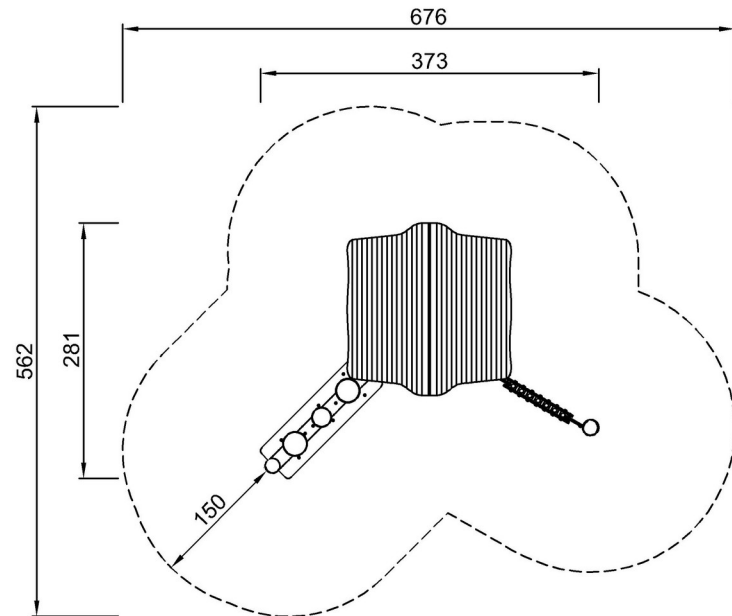

By Bureau Veritas HSE
www.bureauveritas.dk
+45 7731 1000

* Max freie Fallhöhe | ** Gesamthöhe | *** Fläche des Fallraums

* Max freie Fallhöhe | ** Gesamthöhe

NRO606
**256cm
***27m²

NRO606

[Klicken Sie hier, um die DRAUFSICHT anzuzeigen](#)