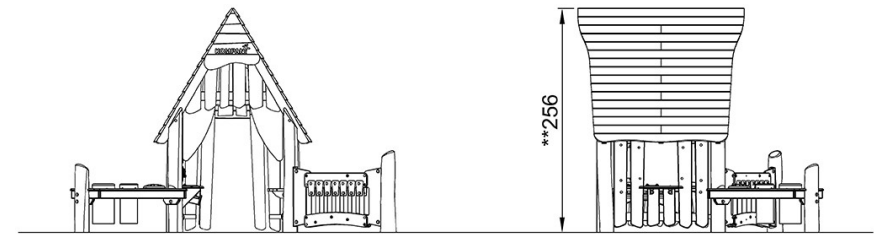

By Bureau Veritas HSE
www.bureauveritas.dk
+45 7731 1000

* Max freie Fallhöhe | ** Gesamthöhe | *** Fläche des Fallraums

* Max freie Fallhöhe | ** Gesamthöhe

NRO606
**256cm
***27m²

NRO606

[Klicken Sie hier, um die DRAUFSICHT anzuzeigen](#)