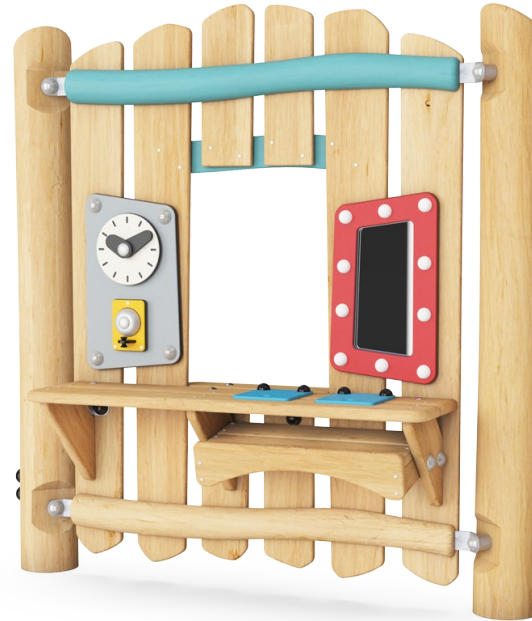

Dress-Up Wall with Mirror

NRO603

KOMPAN
Let's play

产品编号 NRO603-1021

产品信息概览

长宽高尺寸	150x17x151 cm
适用年龄段	1+
容纳人数	6
颜色选择	

刺槐原木系列的带镜子的穿衣墙是一个非常棒的游戏创造者，它可以创造出许多戏剧性的游戏场景：商店、化妆室、厨房。它能长时间地吸引孩子们反复玩耍。桌子上有盖住小孔的挡板，桌子下有架子，可以让孩子无休止地玩耍，孩子们通过小孔移动材料，这激发了他们对物体永恒性的理解：事物可以消失在视线之外，但仍然存在。这是理解“即使你看不见，人也存在”的基础，

这也是一项重要的认知技能。窗户、钟和铃铛会让孩子们玩上几个小时的戏剧性游戏。众所周知，这可以促进语言的发展。镜子可以培养孩子对个性的理解，并带来数小时的乐趣。这种游戏面板可以在戏剧性和探索性游戏中鼓励孩子们进行社交互动和合作。

Dress-Up Wall with Mirror

NRO603

Mirror

认知能力：了解个性和自我表达。激发戏剧性游戏的玩耍，从而促进语言和沟通能力的发展。

Shelf

认知能力：鼓励戏剧游戏，从而激发语言和沟通技能。可选择藏匿或储存物品，也是戏剧游戏或探索游戏的一部分。

Desk flaps w. holes

社交情感：两块挡板可以激发合作、轮流互动和平行游戏。**认知能力：**通过孔洞把东西移到架子上，有助于培养逻辑思维和对物体永恒性的理解。

Window

社交情感：邀请双方互动和合作游戏。

Clock and bell panel

认知能力：了解敲钟的因果关系，以具体的方式学习计算和时间知识。**创造力：**在钟表上创造新位置时留下印记，或在敲钟时用声音创造节奏。

Dress-Up Wall with Mirror