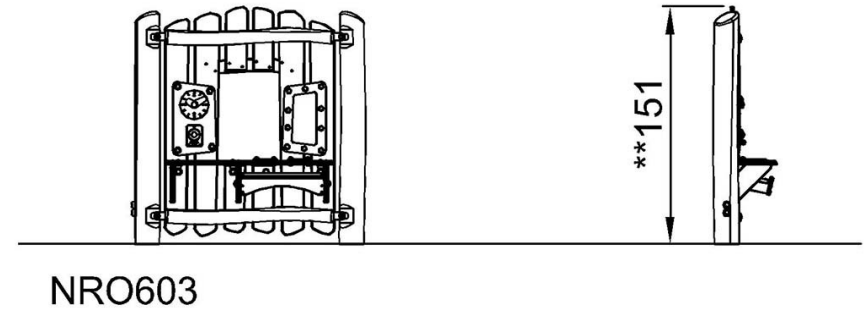

By Bureau Veritas HSE
www.bureauveritas.dk
+45 7731 1000

Dress-Up Wall with Mirror

NRO603

最大跌落高度 | 总高度 | 安全区域

最大跌落高度 | 总高度

[点击查看俯视图](#)

[点击查看侧面图](#)