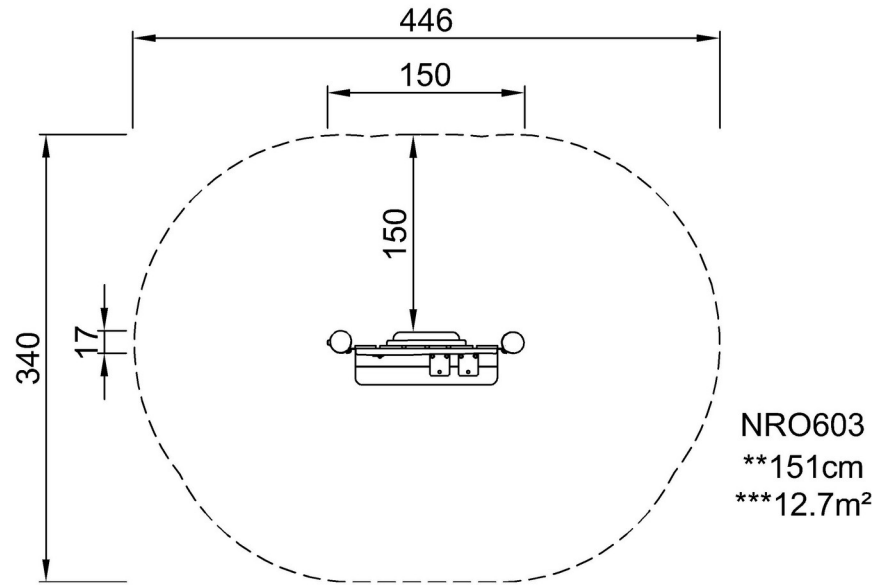

产品编号 NRO603-1021

安装信息

最大跌落高度	0 cm
安全面积	12.7 m ²
安装总时长	5.5
开挖量	0.25 m ³
混凝土使用量	0.00 m ³
标准入地深度	100 cm
运输重量	153 kg
固定选项	入地 ✓

质保信息

Robinia 木材	15 年
承保零部件	10 年
不锈钢零件	终身质保
不锈钢零件	终身质保

所有的橡胶活动 / 部件均由传送带质量的橡胶制成，使其极耐候且持久。

By Bureau Veritas HSE
www.bureauveritas.dk
+45 7731 1000

Dress-Up Wall with Mirror

NRO603

最大跌落高度 | 总高度 | 安全区域

最大跌落高度 | 总高度

[点击查看俯视图](#)

[点击查看侧面图](#)