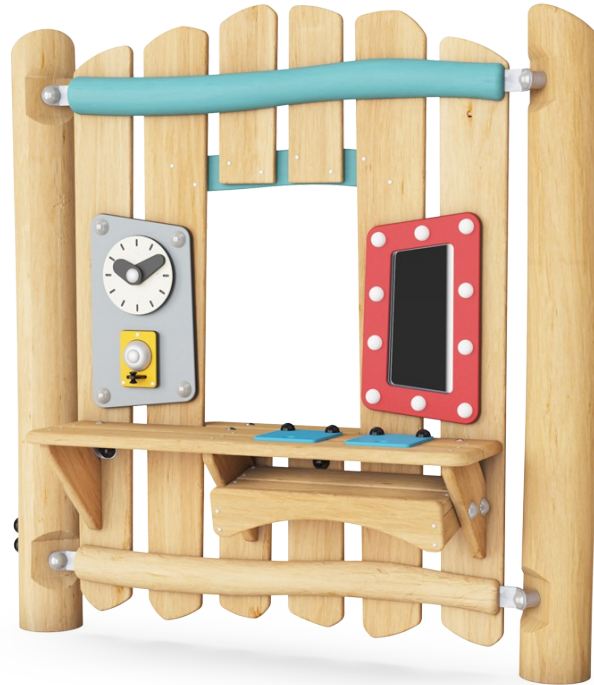

Dress-Up Wall with Mirror

NRO603

KOMPAN
Let's play

产品编号 NRO603-1021

产品信息概览

长宽高尺寸	150x17x151 cm
适用年龄段	1+
容纳人数	6
颜色选择	

刺槐原木系列的带镜子的穿衣墙是一个非常棒的游戏创造者，它可以创造出许多戏剧性的游戏场景：商店、化妆室、厨房。它能长时间地吸引孩子们反复玩耍。桌子上有盖住小孔的挡板，桌子下有架子，可以让孩子无休止地玩耍，孩子们通过小孔移动材料，这激发了他们对物体永恒性的理解：事物可以消失在视线之外，但仍然存在。这是理解“即使你看不见，人也存在”的基础，

这也是一项重要的认知技能。窗户、钟和铃铛会让孩子们玩上几个小时的戏剧性游戏。众所周知，这可以促进语言的发展。镜子可以培养孩子对个性的理解，并带来数小时的乐趣。这种游戏面板可以在戏剧性和探索性游戏中鼓励孩子们进行社交互动和合作。

Dress-Up Wall with Mirror

NRO603

Mirror

认知能力：了解个性和自我表达。激发戏剧性游戏的玩耍，从而促进语言和沟通能力的发展。

Shelf

认知能力：鼓励戏剧游戏，从而激发语言和沟通技能。可选择藏匿或储存物品，也是戏剧游戏或探索游戏的一部分。

Desk flaps w. holes

社交情感：两块挡板可以激发合作、轮流互动和平行游戏。**认知能力：**通过孔洞把东西移到架子上，有助于培养逻辑思维和对物体永恒性的理解。

Window

社交情感：邀请双方互动和合作游戏。

Clock and bell panel

认知能力：了解敲钟的因果关系，以具体的方式学习计算和时间知识。**创造力：**在钟表上创造新位置时留下印记，或在敲钟时用声音创造节奏。

Dress-Up Wall with Mirror

打击乐器面板由 2 个带 PP 管的康加鼓和顶部彩色 ABS 组成。巴别鼓采用 316L 不锈钢制成。

Xylofon 音乐面板由 HDPE 材料制成，材质为 19mm EcoCore™。EcoCore™ 是一种高度耐用的环保材料。管道由压铸铝制成，专用于室外环境。

Sustainability Data

NRO603

从原材料到成品

CO₂ 排放总量

kg CO₂e

CO₂ 排放量 / 千克