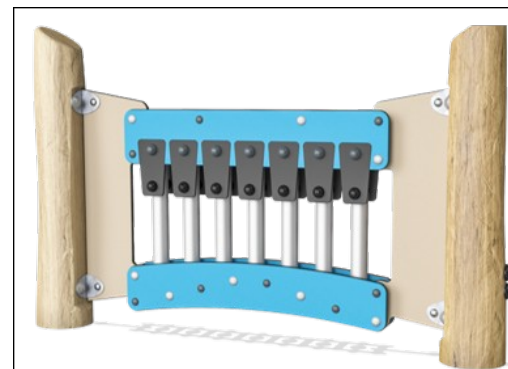

产品编号 NRO603-1021

安装信息

最大跌落高度	0 cm
安全面积	12.7 m ²
安装总时长	5.5
开挖量	0.25 m ³
混凝土使用量	0.00 m ³
标准入地深度	100 cm
运输重量	153 kg
固定选项	入地 ✓

质保信息

Robinia 木材	15 年
承保零部件	10 年
不锈钢零件	终身质保
不锈钢零件	终身质保

所有的橡胶活动 / 部件均由传送带质量的橡胶制成，使其极耐候且持久。

打击乐器面板由 2 个带 PP 管的康加鼓和顶部彩色 ABS 组成。巴别鼓采用 316L 不锈钢制成。

Xylofon 音乐面板由 HDPE 材料制成，材质为 19mm EcoCore™。EcoCore™ 是一种高度耐用的环保材料。管道由压铸铝制成，专用于室外环境。

Sustainability Data

NRO603

从原材料到成品

CO₂ 排放总量

kg CO₂e

CO₂ 排放量 / 千克