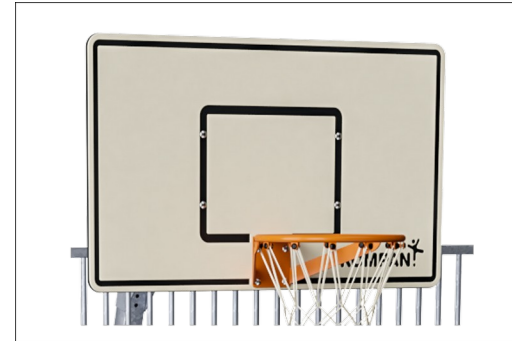

Multiportería 3m

FRE601401

KOMPAN
Let's play

Número de artículo FRE601401-0901

Información general del producto

Dimensiones LxAnch.xAl.	263x320x369 cm
Grupo de edad	3+
Usuarios	-
Opciones de color	

La distancia entre los tubos verticales es lo suficientemente pequeña como para mantener las pelotas pequeñas, como las de hockey sobre hierba, dentro del campo en todo momento. Al incrustar los tubos en el marco de acero hemos creado una estructura extremadamente a prueba de vandalismo que puede colocarse en cualquier comunidad. Este

diseño transparente facilita el seguimiento del juego a los espectadores. La portería múltiple de 3 m x 2 m sigue el tamaño de las porterías de las normativas de fútbol sala de la FIFA y balonmano de la IHF. El aro de baloncesto está colocado a la altura oficial de la NBA de 305 cm, y tiene el tamaño oficial de la NBA de 46 cm de diámetro.

Los datos están sujetos a cambios sin previo aviso.

Multiportería 3m

FRE601401

Los tubos de 21,3 mm x 2 mm están incrustados en el panel de acero, lo que evita grietas y evita que los tubos se salgan del marco de acero. Creando una solución extremadamente fuerte, a prueba de vandalismo.

Paneles de EcoCore™ de 19 mm. EcoCore™ es un material muy duradero y respetuoso con el medio ambiente, que no solo es reciclable después de su uso, sino que además está fabricado con un 95% de material reciclado procedente de residuos de envasado de alimentos.