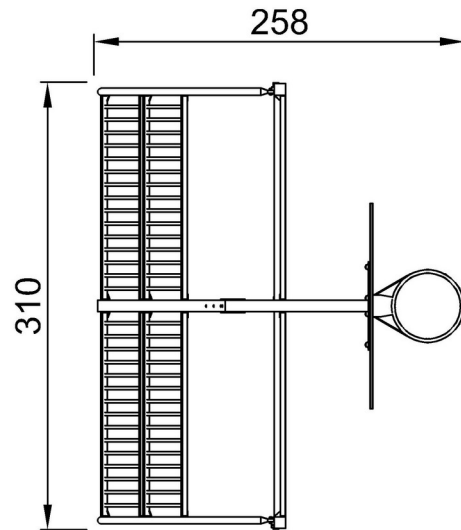

diseño transparente facilita el seguimiento del juego a los espectadores. La portería múltiple de 3 m x 2 m sigue el tamaño de las porterías de las normativas de fútbol sala de la FIFA y balonmano de la IHF. El aro de baloncesto está colocado a la altura oficial de la NBA de 305 cm, y tiene el tamaño oficial de la NBA de 46 cm de diámetro.

Los datos están sujetos a cambios sin previo aviso.

Multiportería 3m

FRE601401

Los tubos de 21,3 mm x 2 mm están incrustados en el panel de acero, lo que evita grietas y evita que los tubos se salgan del marco de acero. Creando una solución extremadamente fuerte, a prueba de vandalismo.

By Bureau Veritas HSE
 www.bureauveritas.dk
 +45 7731 1000

Multiportería 3m

FRE601401

* Altura Máx. de caída | ** Altura total | *** Área de seguridad

* Altura Máx. de caída | ** Altura total

FRE601401
**369cm