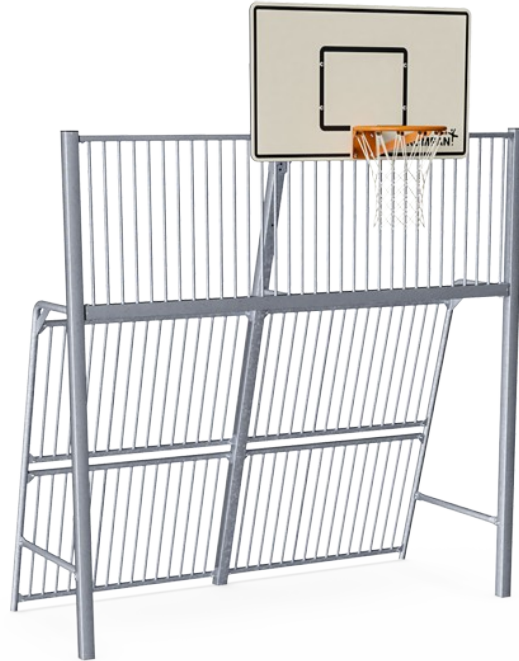

Multiportería 3m

FRE601401

KOMPAN
Let's play

Número de artículo FRE601401-0901

Información general del producto

Dimensiones LxAnch.xAl.	263x320x369 cm
Grupo de edad	3+
Usuarios	-
Opciones de color	

La distancia entre los tubos verticales es lo suficientemente pequeña como para mantener las pelotas pequeñas, como las de hockey sobre hierba, dentro del campo en todo momento. Al incrustar los tubos en el marco de acero hemos creado una estructura extremadamente a prueba de vandalismo que puede colocarse en cualquier comunidad. Este

diseño transparente facilita el seguimiento del juego a los espectadores. La portería múltiple de 3 m x 2 m sigue el tamaño de las porterías de las normativas de fútbol sala de la FIFA y balonmano de la IHF. El aro de baloncesto está colocado a la altura oficial de la NBA de 305 cm, y tiene el tamaño oficial de la NBA de 46 cm de diámetro.

Los datos están sujetos a cambios sin previo aviso.

Multiportería 3m

FRE601401

Los tubos de 21,3 mm x 2 mm están incrustados en el panel de acero, lo que evita grietas y evita que los tubos se salgan del marco de acero. Creando una solución extremadamente fuerte, a prueba de vandalismo.

Paneles de EcoCore™ de 19 mm. EcoCore™ es un material muy duradero y respetuoso con el medio ambiente, que no solo es reciclable después de su uso, sino que además está fabricado con un 95% de material reciclado procedente de residuos de envasado de alimentos.