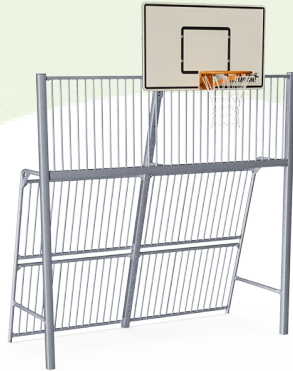

Sustainability Data

FRE601401

Cuna a puerta A1-A3	Emisión total CO₂	CO₂e/kg	Materiales Reciclados
	kg de CO₂e	kg de CO₂e/kg	%
FRE601401-0901	849,47	2,48	52,54

El marco general aplicado para estos factores es la Declaración Ambiental de Producto (EPD), que cuantifica "la información ambiental sobre el ciclo de vida de un producto y permite realizar comparaciones entre productos que cumplen la misma función" (ISO, 2006). Esto sigue la estructura y aplica un enfoque de evaluación del ciclo de vida a toda la etapa del producto, desde la materia prima hasta la fabricación (A1-A3))

Kompan A/S
C.F. Tietgens Boulevard 32C
DK-5220 Odense SØ
Denmark