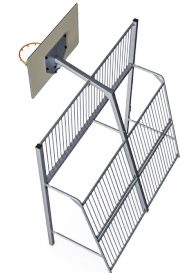

Multiportería 3m

FRE601401

KOMPAN
Let's play

Número de artículo FRE601401-0901

Información general del producto

Dimensiones LxAnch.xAl.	263x320x369 cm
Grupo de edad	3+
Usuarios	-
Opciones de color	

La distancia entre los tubos verticales es lo suficientemente pequeña como para mantener las pelotas pequeñas, como las de hockey sobre hierba, dentro del campo en todo momento. Al incrustar los tubos en el marco de acero hemos creado una estructura extremadamente a prueba de vandalismo que puede colocarse en cualquier comunidad. Este

diseño transparente facilita el seguimiento del juego a los espectadores. La portería múltiple de 3 m x 2 m sigue el tamaño de las porterías de las normativas de fútbol sala de la FIFA y balonmano de la IHF. El aro de baloncesto está colocado a la altura oficial de la NBA de 305 cm, y tiene el tamaño oficial de la NBA de 46 cm de diámetro.

Los datos están sujetos a cambios sin previo aviso.

Multiportería 3m

FRE601401

Los tubos de 21,3 mm x 2 mm están incrustados en el panel de acero, lo que evita grietas y evita que los tubos se salgan del marco de acero. Creando una solución extremadamente fuerte, a prueba de vandalismo.