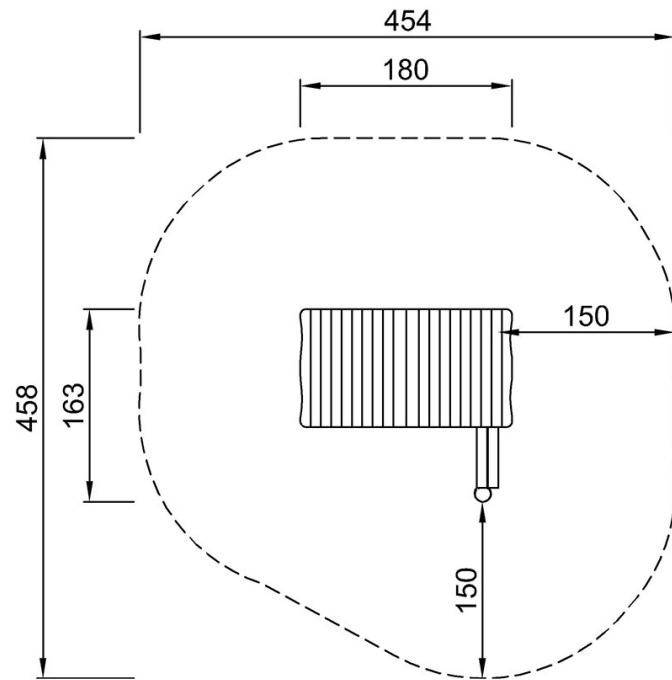

# Playhut with Two Sides & Desks

NRO413

最大跌落高度 | 总高度 | 安全区域

最大跌落高度 | 总高度

NRO413  
\*\*158cm  
\*\*\*17.2m<sup>2</sup>

[点击查看俯视图](#)

[点击查看侧面图](#)