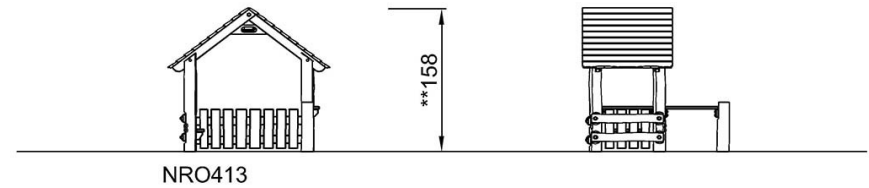

# Playhut with Two Sides & Desks

NRO413

最大跌落高度 | 总高度 | 安全区域

最大跌落高度 | 总高度

NRO413  
\*\*158cm  
\*\*\*17.2m<sup>2</sup>

[点击查看俯视图](#)

[点击查看侧面图](#)