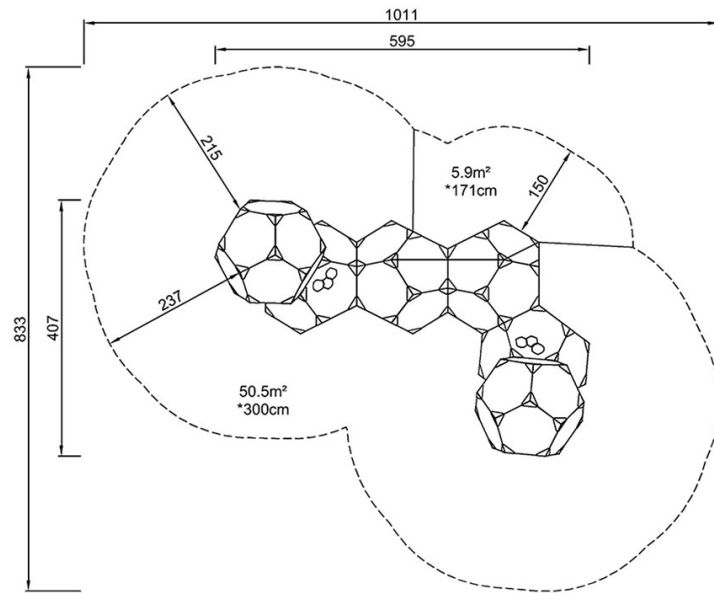

By Bureau Veritas HSE
www.bureauveritas.dk
+45 7731 1000

BLOQX 6

BLX4106

* Altura Máx. de caída | ** Altura total | *** Área de seguridad

* Altura Máx. de caída | ** Altura total

BLX410603
*300cm
**300cm
***56.4m²