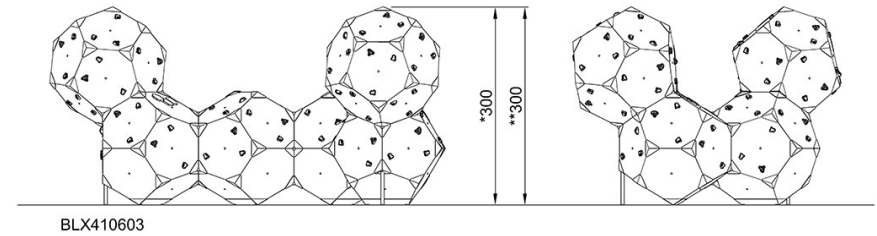

By Bureau Veritas HSE
www.bureauveritas.dk
+45 7731 1000

BLOQX 6

BLX4106

* Altura Máx. de caída | ** Altura total | *** Área de seguridad

* Altura Máx. de caída | ** Altura total

BLX410603
*300cm
**300cm
***56.4m²