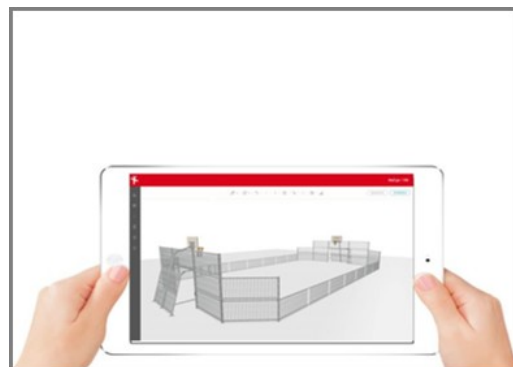

Item nummer FRE602801-0901

Installatie informatie

Max. valhoogte	0 cm
Veiligheidszone	0,0 m ²
Totale installatietijd	51,2
Graafwerk (vol.)	3,39 m ³
Benodigd beton	2,54 m ³
Verankeringsdiepte	85 cm
Verzendingsgewicht	3.680 kg
Verankeringsopties	In-ground ✓ Oppervlak ✓

KOMPAN Multi Use Games Areas (MUGA) zijn ontworpen als een flexibel systeem. Met de configurator kunt u eenvoudig de grootte, hoogte, panelen, ingangen en doelen wijzigen om een MUGA te creëren die past bij uw omgeving, budget en doel.