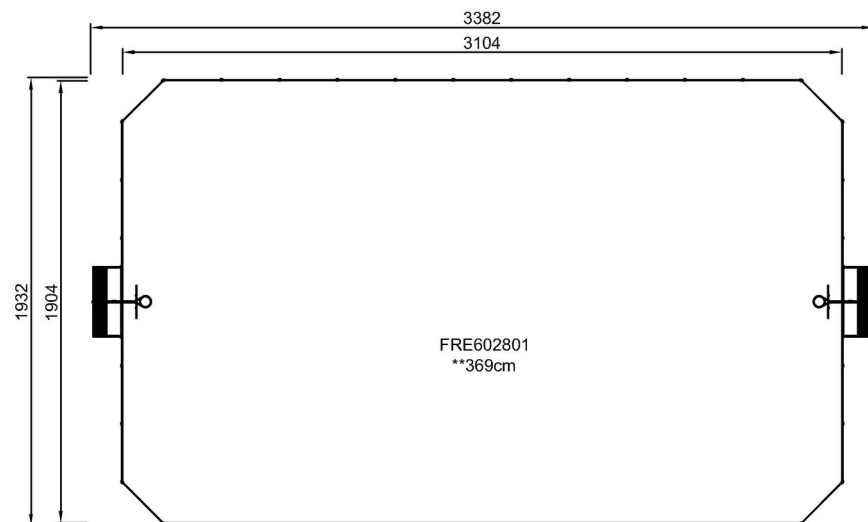

toeschouwers de wedstrijden goed volgen. De Multi Goal van 3x2 meter voldoet aan de doelafmetingen van FIFA Futsal en IHF Handbal Reglement. De basketbalhoepel is geplaatst op 305 cm, de officiële NBA hoogte, en heeft een diameter van 46 cm, de officiële NBA grootte.

By Bureau Veritas HSE
 www.bureauveritas.dk
 +45 7731 1000

MUGA - Multi sportveld 19x34m

FRE602801

Max. valhoogte | Totale Hoogte | Veiligheidszone

Max. valhoogte | Totale Hoogte

[Bekijk BOVENAANZICHT](#)

[Bekijk ZIJAANZICHT](#)