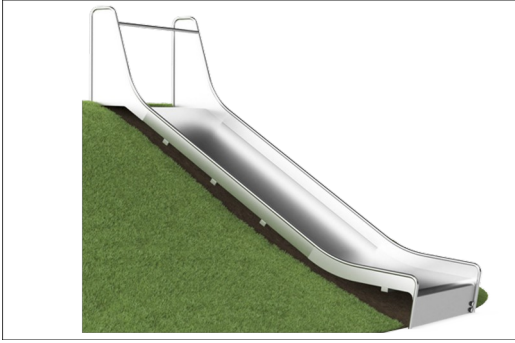

Rinneliuku, K:2,0 m, L:1,5 m

KSL30503

KOMPANI
Let's play

Tuotenumero KSL30503-0401

Tuotetiedot

Mitat PxLxK	352x154x97 cm
Ikäryhmä	3+
Leikkikapasiteetti	2
Väri vaihtoehdot	●

Eriyksen leveä rinneliuku on todella houkutteleva. Lapset kiipeävät ylös ja liukuvat alas kerta toisensa jälkeen. Rinneliuku on koko leikkipuiston kiinnostavin kohde. Rinneliuku on huikean jännittävä, ja lisäksi se kehittää tärkeitä motorisia taitoja, kuten tasapainoa ja tilan hahmottamista. Nämä ovat tärkeitä taitoja turvallisen ja itsevarman liikkumisen kannalta.

Jatkuva alas liukuminen ja ylös juokseminen on hyvää kuntoilua ja kasvattaa lihasvoimaa. Eriyksen leveä liukumäki tuo toivottua hauskuutta ja hurjuutta leikkiin, sillä ystävät voivat liukua yhdessä. Tämä on sosiaalis-emotionaalinen hyöty, jonka lisäksi lapset oppivat tekemään yhteistyötä, kun he liukuvat yhdessä ystävän kanssa.

Rinneliuku, K:2,0 m, L:1,5 m

KSL30503

Leveä liukumäki

Fyysinen: laskeminen kehittää paikkatietoisuutta ja tasapainoa. Lisäksi ydinlihaksia harjoitetaan, kun alas liukuessa istutaan pystyasennossa. **Sosiaalis-emotionaalinen:** kutsuu seurustelevaan, tukee vanhemman tai hoitajan ja lapsen välistä leikkiä. **Kognitiivinen:** pienet lapset kehittävät tilantajua sekä ymmärrystään nopeudesta ja etäisyyksistä liukumalla nopeasti alas.

Rinneliuku, K:2,0 m, L:1,5 m

KSL30503

Ruostumattomasta teräksestä valmistetut osat on tehty korkealaatuisesta materiaalista maailmanlaajuisten leikkipuistoja koskevien standardien mukaisesti. Teräksen pinta lasipuhalletaan valmistuksen jälkeen sileän liukumispinnan aikaansaamiseksi.