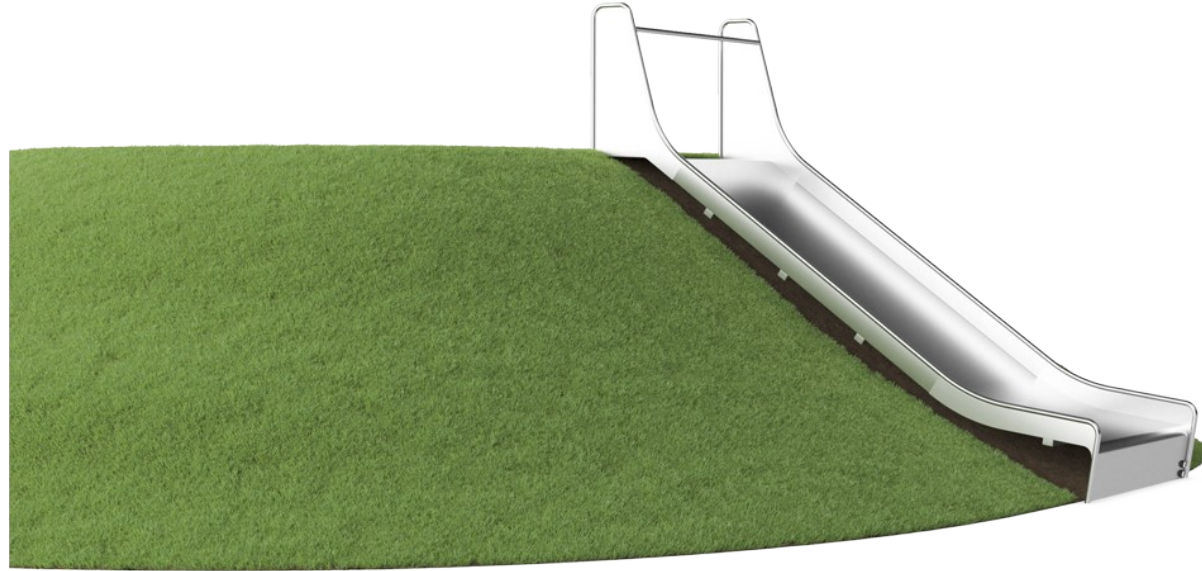

Rinneliuku, K:2,0 m, L:1,5 m

KSL30503

KOMPANI
Let's play

Tuotenumero KSL30503-0401

Tuotetiedot

Mitat PxLxK	352x154x97 cm
Ikäryhmä	3+
Leikkikapasiteetti	2
Väri vaihtoehdot	●

Eriyksen leveä rinneliuku on todella houkutteleva. Lapset kiipeävät ylös ja liukuvat alas kerta toisensa jälkeen. Rinneliuku on koko leikkipuiston kiinnostavin kohde. Rinneliuku on huikean jännittävä, ja lisäksi se kehittää tärkeitä motorisia taitoja, kuten tasapainoa ja tilan hahmottamista. Nämä ovat tärkeitä taitoja turvallisen ja itsevarman liikkumisen kannalta.

Jatkuva alas liukuminen ja ylös juokseminen on hyvää kuntoilua ja kasvattaa lihasvoimaa. Eriyksen leveä liukumäki tuo toivottua hauskuutta ja hurjuutta leikkiin, sillä ystävät voivat liukua yhdessä. Tämä on sosiaalis-emotionaalinen hyöty, jonka lisäksi lapset oppivat tekemään yhteistyötä, kun he liukuvat yhdessä ystävän kanssa.

Rinneliuku, K:2,0 m, L:1,5 m

KSL30503

Leveä liukumäki

Fyysinen: laskeminen kehittää paikkatietoisuutta ja tasapainoa. Lisäksi ydinlihaksia harjoitetaan, kun alas liukuessa istutaan pystyasennossa. **Sosiaalis-emotionaalinen:** kutsuu seurustelevaan, tukee vanhemman tai hoitajan ja lapsen välistä leikkiä. **Kognitiivinen:** pienet lapset kehittävät tilantajua sekä ymmärrystään nopeudesta ja etäisyyksistä liukumalla nopeasti alas.

Rinneliuku, K:2,0 m, L:1,5 m

KSL30503

Ruostumattomasta teräksestä valmistetut osat on tehty korkealaatuisesta materiaalista maailmanlaajuisten leikkipuistoja koskevien standardien mukaisesti. Teräksen pinta lasipuhalletaan valmistuksen jälkeen sileän liukumispinnan aikaansaamiseksi.