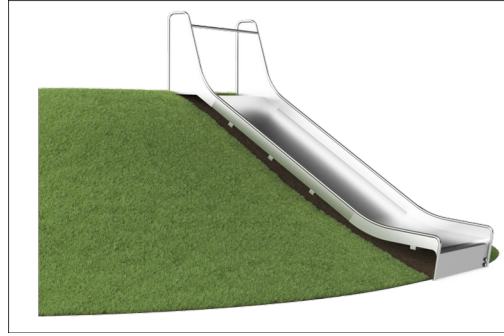

Rinneliuku, K:2,0 m, L:1,5 m

KSL30503

KOMPANI
Let's play

Tuotenumero KSL30503-0401

Tuotetiedot

Mitat PxLxK	352x154x97 cm
Ikäryhmä	3+
Leikkikapasiteetti	2
Väri vaihtoehdot	●

Eriyksen leveä rinneliuku on todella houkutteleva. Lapset kiipeävät ylös ja liukuvat alas kerta toisensa jälkeen. Rinneliuku on koko leikkipuiston kiinnostavin kohde. Rinneliuku on huikean jännittävä, ja lisäksi se kehittää tärkeitä motorisia taitoja, kuten tasapainoa ja tilan hahmottamista. Nämä ovat tärkeitä taitoja turvallisen ja itsevarman liikkumisen kannalta.

Rinneliuku, K:2,0 m, L:1,5 m

KSL30503

Leveä liukumäki

Fyysinen: laskeminen kehittää paikkatietoisuutta ja tasapainoa. Lisäksi ydinlihaksia harjoitetaan, kun alas liukuessa istutaan pystyasennossa. **Sosiaalis-emotionaalinen:** kutsuu seurustelevaan, tukee vanhemman tai hoitajan ja lapsen välistä leikkiä. **Kognitiivinen:** pienet lapset kehittävät tilantajua sekä ymmärrystään nopeudesta ja etäisyyksistä liukumalla nopeasti alas.

Rinneliuku, K:2,0 m, L:1,5 m

KSL30503

Ruostumattomasta teräksestä valmistetut osat on tehty korkealaatuisesta materiaalista maailmanlaajuisten leikkipuistoja koskevien standardien mukaisesti. Teräksen pinta lasipuhalletaan valmistuksen jälkeen sileän liukumispinnan aikaansaamiseksi.