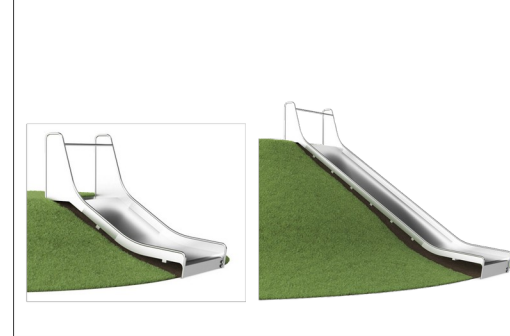

Rinneliuku, K:2,0 m, L:1,5 m

KSL30503

KOMPANI
Let's play

Tuotenumero KSL30503-0401

Tuotetiedot

Mitat PxLxK	352x154x97 cm
Ikäryhmä	3+
Leikkikapasiteetti	2
Väri vaihtoehdot	●

Eriyksen leveä rinneliuku on todella houkutteleva. Lapset kiipeävät ylös ja liukuvat alas kerta toisensa jälkeen. Rinneliuku on koko leikkipuiston kiinnostavin kohde. Rinneliuku on huikean jännittävä, ja lisäksi se kehittää tärkeitä motorisia taitoja, kuten tasapainoa ja tilan hahmottamista. Nämä ovat tärkeitä taitoja turvallisen ja itsevarman liikkumisen kannalta.

Rinneliuku, K:2,0 m, L:1,5 m

KSL30503

Leveä liukumäki

Fyysinen: laskeminen kehittää paikkatietoisuutta ja tasapainoa. Lisäksi ydinlihaksia harjoitetaan, kun alas liukuessa istutaan pystyasennossa. **Sosiaalis-emotionaalinen:** kutsuu seurustelevaan, tukee vanhemman tai hoitajan ja lapsen välistä leikkiä. **Kognitiivinen:** pienet lapset kehittävät tilantajua sekä ymmärrystään nopeudesta ja etäisyyksistä liukumalla nopeasti alas.

Rinneliuku, K:2,0 m, L:1,5 m

KSL30503

Ruostumattomasta teräksestä valmistetut osat on tehty korkealaatuisesta materiaalista maailmanlaajuisten leikkipuistoja koskevien standardien mukaisesti. Teräksen pinta lasipuhalletaan valmistuksen jälkeen sileän liukumispinnan aikaansaamiseksi.

Liukumäki on asetettu optimaaliseen 35° kulmaan sekä liukumisen että turvallisuuden varmistamiseksi.

Rinneliu'ut on saatavana 9 eri pituudella 1 metristä 3 metriin, jotta ne sopivat eri maastoihin.

Tuotenumero KSL30503-0401