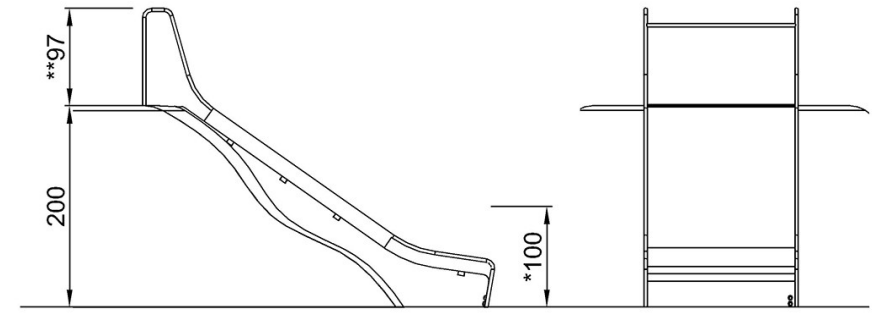

By Bureau Veritas HSE
www.bureauveritas.dk
+45 7731 1000

Rinneliuku, K:2,0 m, L:1,5 m

KSL30503

Putoamiskorkeus enint. | Kokonaiskorkeus | Turva-alue

Putoamiskorkeus enint. | Kokonaiskorkeus

KSL30503

[Klikkaa nähdäksesi NÄKYMÄ YLHÄÄLTÄ](#)