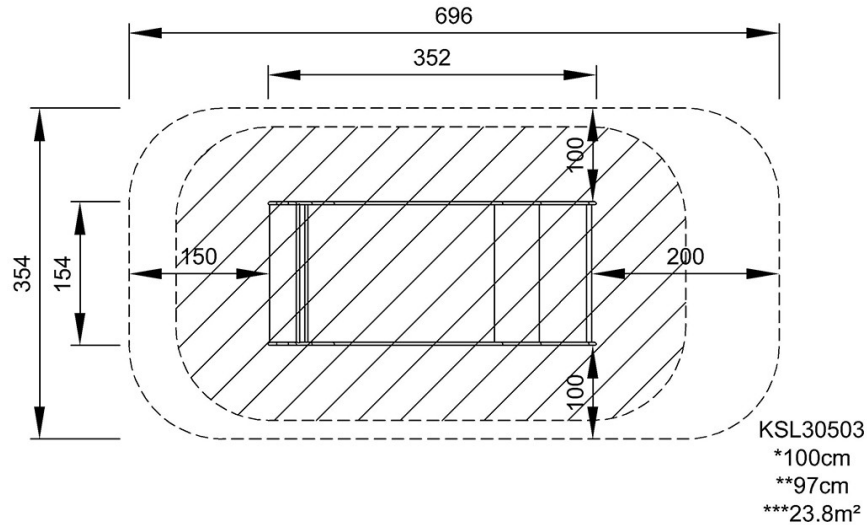

Asennustiedot

Putoamiskorkeus enintään	100 cm
Turva-alue	23,8 m ²
Asennusaika	7,2
Kaivanto	1,16 m ³
Betonivalu	0,74 m ³
Perustuksen syvyys (vakio)	110 cm
Lähteyksen paino	456 kg
Ankkurointivaihtoehdot	Syväper. ✓

By Bureau Veritas HSE
www.bureauveritas.dk
+45 7731 1000

Rinneliuku, K:2,0 m, L:1,5 m

KSL30503

Putoamiskorkeus enint. | Kokonaiskorkeus | Turva-alue

Putoamiskorkeus enint. | Kokonaiskorkeus

KSL30503

[Klikkaa nähdäksesi NÄKYMÄ YLHÄÄLTÄ](#)