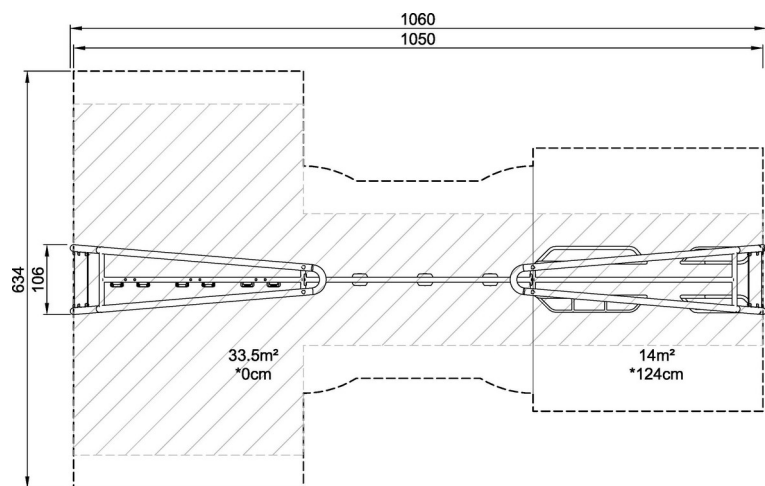

Tyče, na kterých se magnetické závaží pohybuje, jsou 40mm, vyrobené z hliníku třídy AW 6082-T6 a mají eloxovanou vrstvu 20 um. Trubka má plné ocelové jádro, které poskytuje strukturální integritu.

Produkt nabízí dvě sady rovnoběžných tyčí - 48,3 x 4 mm, tři různé výšky (104, 114 a 124 cm) a čtyři spodní boční tyče - 33,7 x 3 mm. Kombinace těchto 6 tyčí nabízí širokou škálu možností cvičení.

Informace o instalaci

Maximální výška pádu	124 cm
Bezpečnostní povrchová plocha	47,5 m ²
Celková doba instalace	13,6
Objem výkopu	1,63 m ³
Objem betonu	0,83 m ³
Hloubka základu (standard)	90 cm
Hmotnost dodávky	838 kg
Možnosti ukotvení	V zemi ✓ Na povrchu ✓

FAZ20300
*124cm
**334cm
***47.5m²
1:100

[Kliknutím zobrazíte poměr zobrazení POHLED SHORA](#)

[Kliknutím zobrazíte poměr stran BOČNÍ POHLED](#)