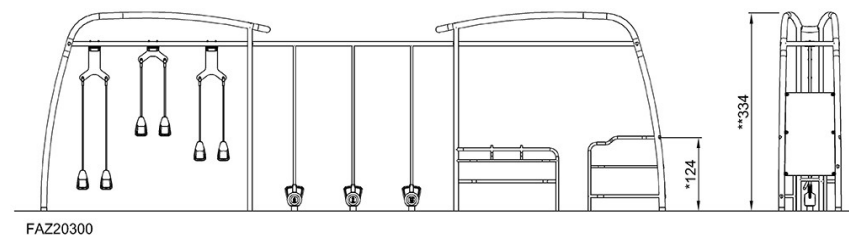

FAZ20300
*124cm
**334cm
***47.5m²
1:100

[Kliknutím zobrazíte poměr zobrazení POHLED SHORA](#)

[Kliknutím zobrazíte poměr stran BOČNÍ POHLED](#)