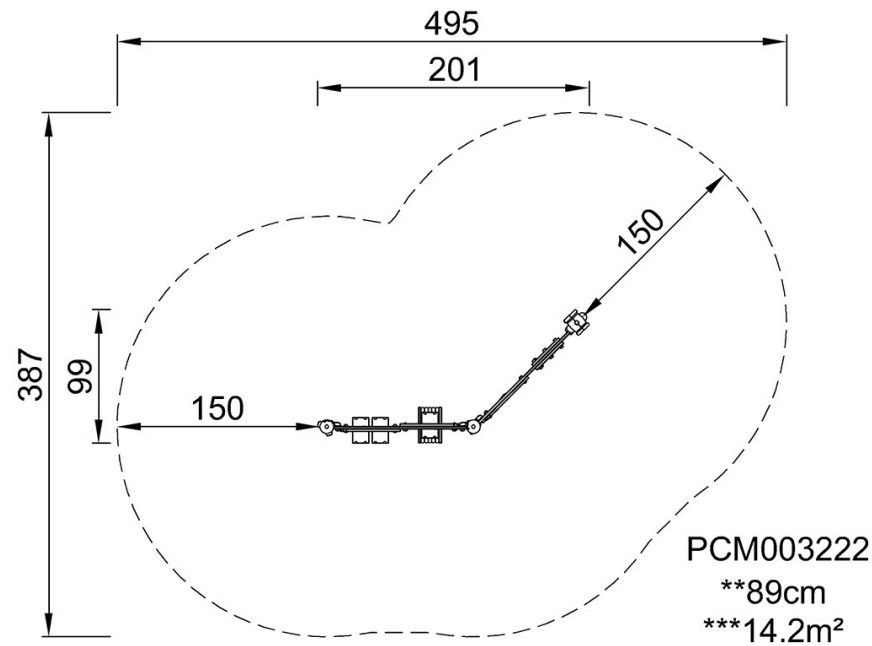

By Bureau Veritas HSE
www.bureauveritas.dk
+45 7731 1000

Play Panel 2 - Emotion

PCM003222

最大跌落高度 | 总高度 | 安全区域

最大跌落高度 | 总高度

PCM003222

[点击查看俯视图](#)

[点击查看侧面图](#)