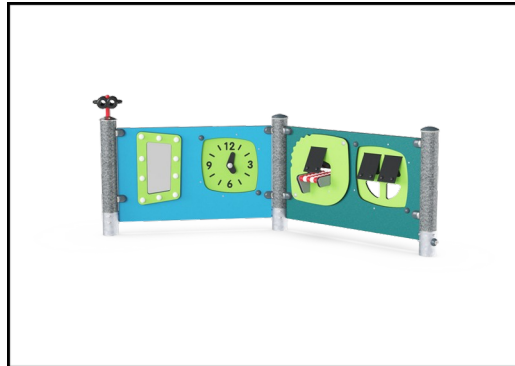

Play Panel 2 - Emotion

PCM003222

19 毫米 EcoCore™ 面板。EcoCore™ 是一种高度耐用、环保的材料，不仅在使用后可回收利用，而且还包含由 100 % 食品包装可循环材料制成的芯。

具有热镀锌钢脚的主立柱有不同的材料可供选择：压力浸渍松木立柱；在内外部进行了预镀锌处理，顶部涂有粉末涂层的钢柱；无铅铝，表面彩色阳极氧化处理；环保产品 TexMade 立柱，100% 消费后再生的 PE 和纺织废料制成。

木琴音乐面板由 19mm EcoCore™ 的 HDPE 材料组成。管道由压铸铝制成，专门用于户外环境。打击乐器面板由 2 个康加鼓和 PP 管组成，顶部为彩色 ABS。

KOMPAN 环保系列产品采用终极环保材料设计，具有将二氧化碳排放当量系数降至最低的可能性。如 100% 消费后的海洋可循环材料制成的 EcoCore™ 面板。

产品编号 PCM003222-0901

安装信息

最大跌落高度	0 cm
安全面积	14.2 m ²
安装总时长	5.6
开挖量	0.08 m ³
混凝土使用量	0.00 m ³
标准入地深度	85 cm
运输重量	86 kg
固定选项	地表 ✓ 入地 ✓