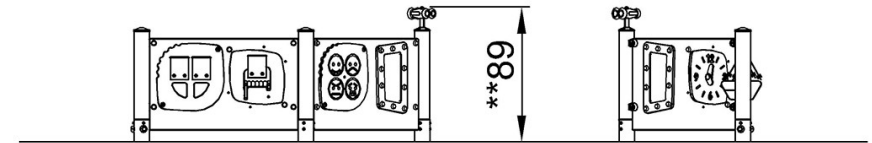

By Bureau Veritas HSE
www.bureauveritas.dk
+45 7731 1000

Play Panel 2 - Emotion

PCM003222

最大跌落高度 | 总高度 | 安全区域

最大跌落高度 | 总高度

PCM003222

[点击查看俯视图](#)

[点击查看侧面图](#)