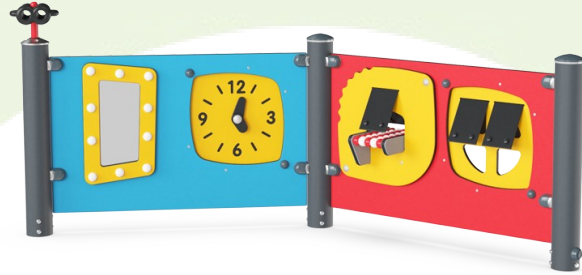

Sustainability Data

PCM003222

从原材料到成品

CO₂ 排放总量

CO₂ 排放量 / 千克

回收的原料

kg CO₂e

kg CO₂e/kg

%

PCM003222-0950

99.61

1.51

77.52

PCM003222-0901

114.39

1.90

70.87

这些因素采用的总体框架为环保产品声明 (EPD), 该声明可量化“产品生命周期的环保信息, 并对相同功能的产品进行对比” (ISO, 2006)。在遵循该框架的同时, 对从原材料到制造的整个产品阶段 (A1-A3) 应用生命周期评估法。

Kompan A/S

C.F. Tietgens Boulevard 32C
DK-5220 Odense SØ
Denmark