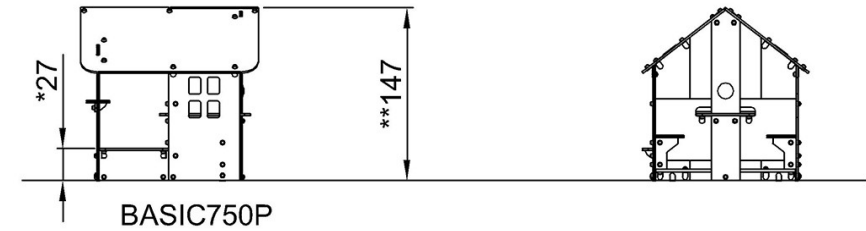

By Bureau Veritas HSE
www.bureauveritas.dk
+45 7731 1000

Leikkimökki

BASIC750

KOMPANI
Let's play

Putoamiskorkeus enint. | Kokonaiskorkeus | Turva-alue

Putoamiskorkeus enint. | Kokonaiskorkeus

[Klikkaa nähdäksesi NÄKYMÄ YLHÄÄLTÄ](#)