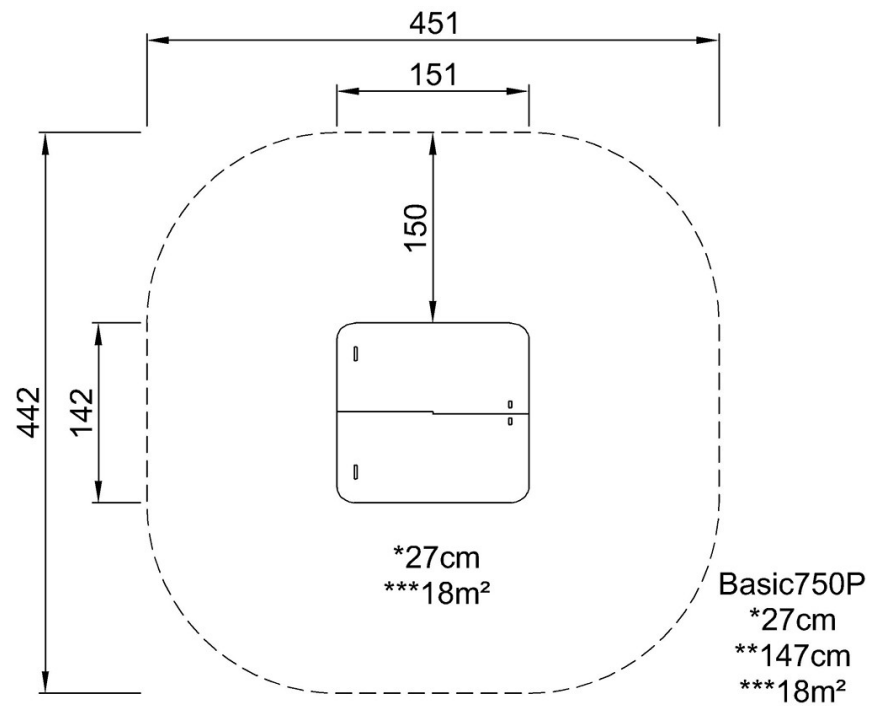

Leikkimökki

BASIC750

KOMPANI
Let's play

Putoamiskorkeus enint. | Kokonaiskorkeus | Turva-alue

Putoamiskorkeus enint. | Kokonaiskorkeus

[Klikkaa nähdäksesi NÄKYMÄ YLHÄÄLTÄ](#)

[Klikkaa nähdäksesi NÄKYMÄ SIVULTA](#)