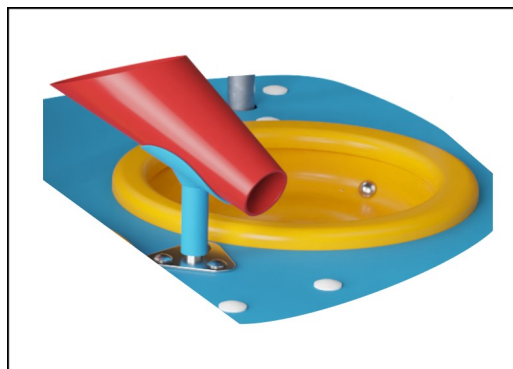

Lekaktiviteter som trakten er laget av glassfiber. Glassfiber har god slitestyrke og slagfasthet.