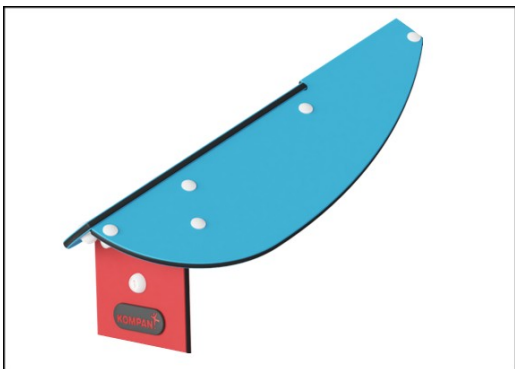

Havfruehus

PCM504

Paneler av 19 mm EcoCore™. EcoCore™ er et svært slitesterkt, miljøvennlig materiale som ikke bare er resirkulerbart etter bruk, men som også består av materiale produsert av +95 % resirkulert forbrukeravfall fra matemballasje.