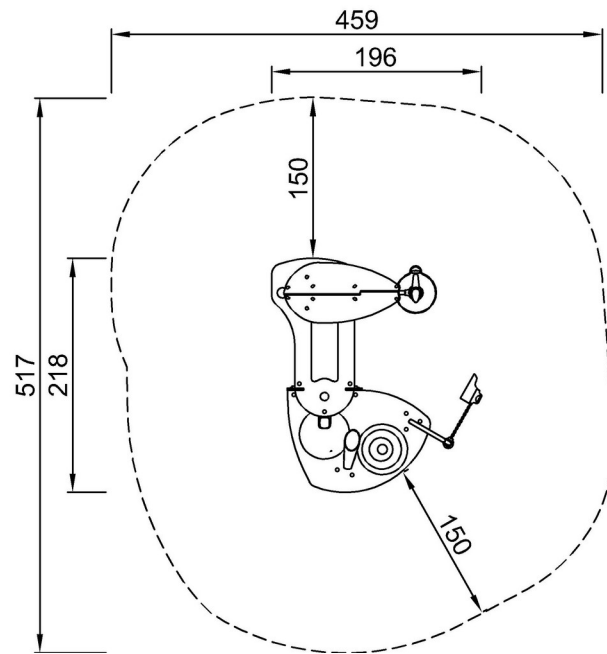

By Bureau Veritas HSE
www.bureauveritas.dk
+45 7731 1000

Havfruehus

PCM504

* Maks fallhøyde | ** Total høyde | *** Sikkerhetssone

* Maks fallhøyde | ** Total høyde

PCM504
**215cm
***20.2m²

PCM504

[Klikk for å se TOP VIEW](#)