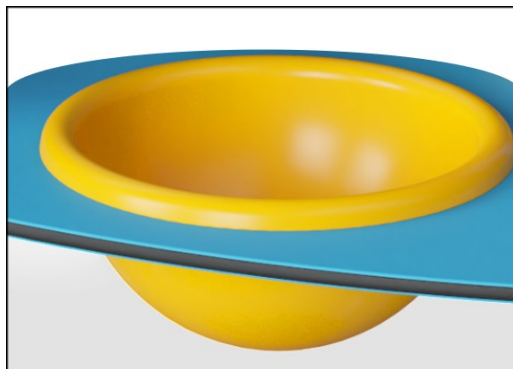

Rød vanddispenser

Sosioemosjonell: fremmer samarbeid og forhandlingsferdigheter når man skal finne ut hvor man skal lede vannet. Åpnes når den trykkes med hånden, albuen, foten, haken eller skulderen. Plassert slik at den også kan nås fra sittende stilling. **Kognitiv:** utvikler logisk tenkning når vannet skal videreføres til bassenget eller andre steder. **Kreativ:** å blande vann med ulike kornede materialer til et nytt, formbart materiale stimulerer barnas skaperlyst.

Gul servant med sort gummiplugg

Kognitiv: logisk tenkning og forståelse av årsak og virkning blir trent når barn stopper eller slipper vann fra servanten. **Kreativ:** vannpluggen gjør det mulig å endre vannivået, noe som trener logisk tenkning.

Havfruehus

PCM504

Paneler av 19 mm EcoCore™. EcoCore™ er et svært slitesterkt, miljøvennlig materiale som ikke bare er resirkulerbart etter bruk, men som også består av materiale produsert av +95 % resirkulert forbrukeravfall fra matemballasje.

Den gule kummen er laget av UV-stabilisert PC med en tykkelse på 3 mm. Kummen kan løftes opp for å tømmes. Kummen er festet til strukturen med en stålkjede for å hindre at den blir fjernet.

Hovedstolpene er laget i høykvalitets pre-galvanisert stål med pulverlakkert finish og utstyrt med varmgalvanisert stålfot. Øvrige metaldeler er varmgalvanisert.