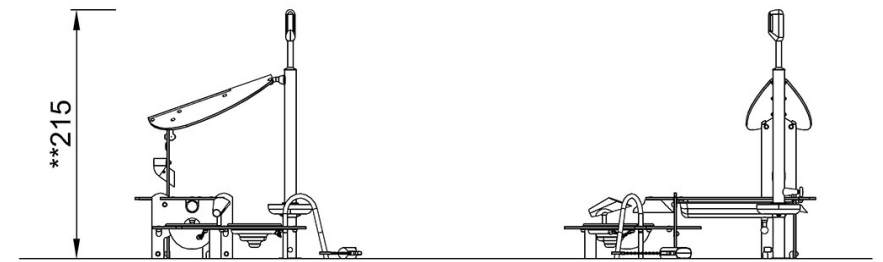

By Bureau Veritas HSE
www.bureauveritas.dk
+45 7731 1000

Havfruehus

PCM504

* Maks fallhøyde | ** Total høyde | *** Sikkerhetssone

* Maks fallhøyde | ** Total høyde

PCM504
**215cm
***20.2m²

PCM504

[Klikk for å se TOP VIEW](#)