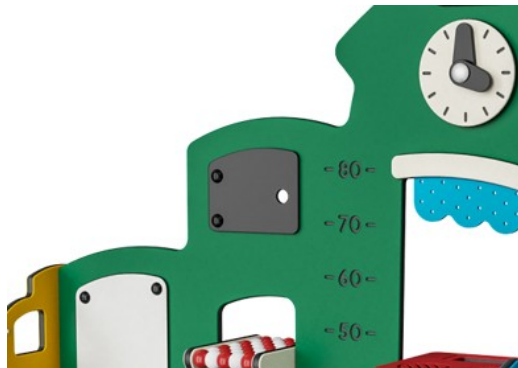

Den bevegelige membranen i døråpningen består av friksjonssikker gummi i samme kvalitet som transportbånd med en god UV-motstand. Innvendig er en firelags pansring laget av vevd polyester. Pansringen og de to overflatelagene resulterer i en total tykkelse på 7 mm.