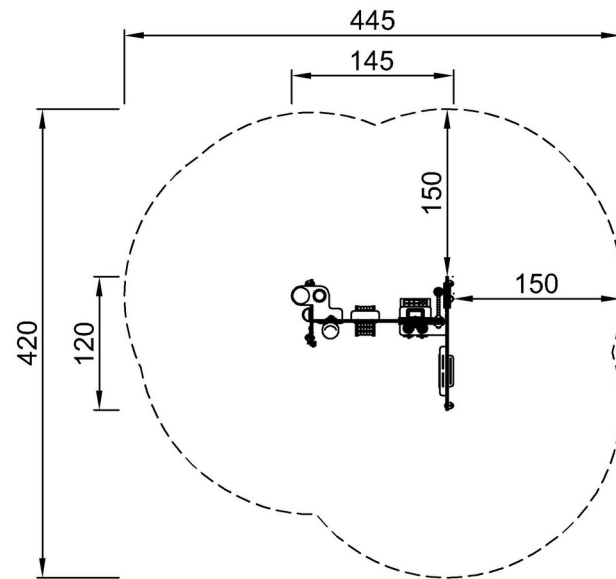

By Bureau Veritas HSE
www.bureauveritas.dk
+45 7731 1000

Butikk & kjøkken

MSV603

* Maks fallhøyde | ** Total høyde | *** Sikkerhetszone

* Maks fallhøyde | ** Total høyde

MSV60300-0201

**121cm
***14.9m²

MSV60300-0201