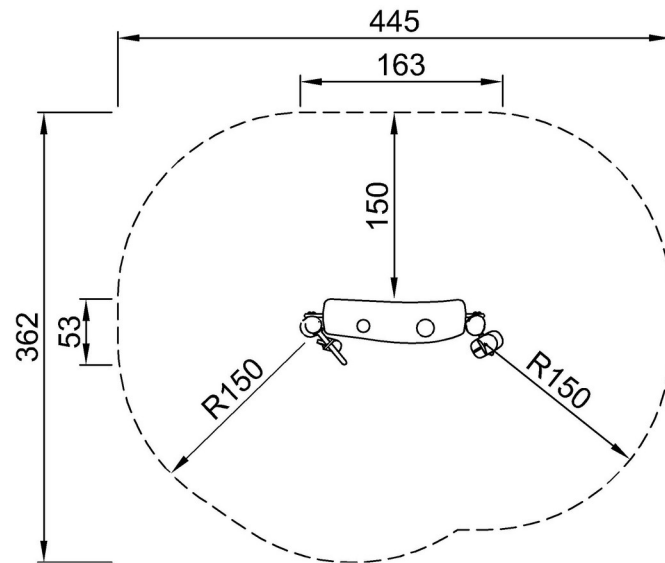

# Banchetto per la Sabbia

NRO510

Altezza di caduta massima | Altezza totale | Superficie di sicurezza

Altezza di caduta massima | Altezza totale

NRO510  
\*\*133cm  
\*\*\*13.3m<sup>2</sup>

NRO510

[Fai clic per visualizzare il rapporto VISTA SUPERIORE](#)