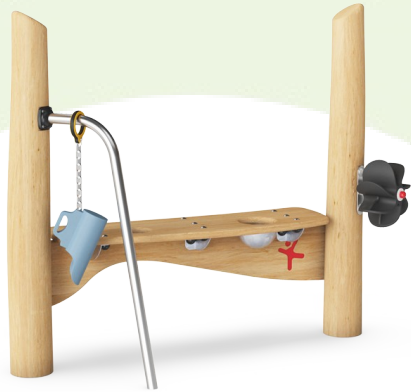

Sustainability Data

NRO510

Cradle to Gate A1-A3	Total CO₂ emission	CO₂e/kg	Recycled materials
	kg CO₂e	kg CO₂e/kg	%
NRO510-0601	54,53	0,52	4,16

The overall framework applied for these factors is the Environmental Product Declaration (EPD), which quantifies "environmental information on the life cycle of a product and enable comparisons between products fulfilling the same function" (ISO, 2006). This follows the structure and applies a Life-Cycle Assessment approach to the entire Product stage from raw material through manufacturing (A1-A3))

Kompan A/S
C.F. Tietgens Boulevard 32C
DK-5220 Odense SØ
Denmark

Verification of CO₂ calculation of: Nature play

Data version no. 2023-10-05

The CO₂ calculation and data are in compliance with the principles of a carbon footprint impact according to the GHG protocol (Greenhouse Gas Protocol), Scope 3, cradle to gate related to all individual components in the product category: "Nature play" represented by item no.: NRO409-0621.

(Scope 3 emissions include emission sources in the upstream and downstream value chain).

Date: 30. October 2023 | Valid until: 30. October 2025

Verified by:

Julie Marie Vejsgaard Larsen, LCA & EPD Consultant

Verification based on report: Validation of CO₂ calculation of 9 categories of Kompan product line, version 1.0, prepared by: Bureau Veritas HSE, Denmark: Julie M. V. Larsen.

Publication date: 30. October 2023

By Bureau Veritas HSE
www.bureauveritas.dk
+45 7731 1000