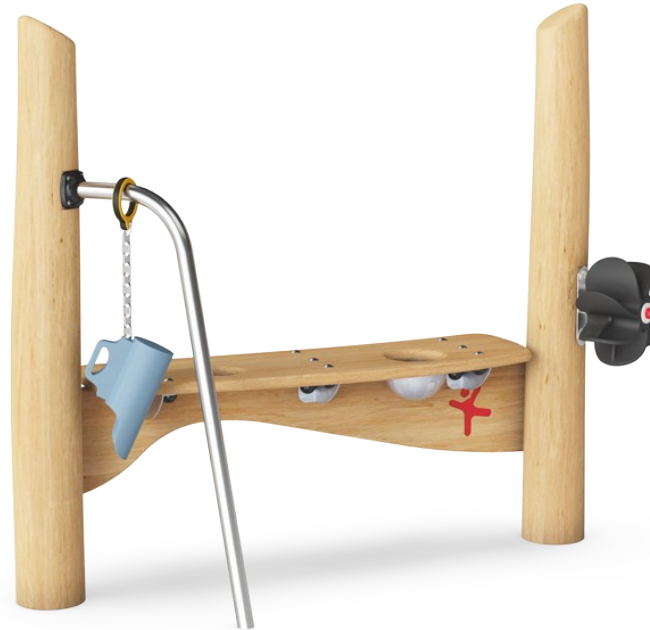

# Banchetto per la Sabbia

NRO510

**KOMPANI**  
Let's play

Questo adorabile banchetto per la sabbia con una ruota, un secchiello e delle coppette è ideale per gli ambienti scolastici ma anche per parchi giochi dal look naturale. Grazie a questi elementi stimola il gioco tattile e manipolativo grazie alla presenza di materiali come sabbia ed acqua. Inoltre, allena anche il pensiero logico: il bambino imparerà che posizionando

# Banchetto per la Sabbia

NRO510

**KOMPANI**  
Let's play

## Postazione per la sabbia con ciotola e setaccio

**Socio-emotivo:** i bambini possono raccogliere e conservare i materiali, collaborare e fare una pausa insieme.

**Creativo:** la sabbia può essere spostata attraverso il setaccio, per comprendere la causa e l'effetto e la permanenza degli oggetti.

## Pala per la sabbia

**Fisico:** sviluppa la destrezza e la muscolatura della parte superiore del corpo. **Cognitivo:** comprensione della permanenza dell'oggetto, dello svuotamento e del riempimento della paletta.