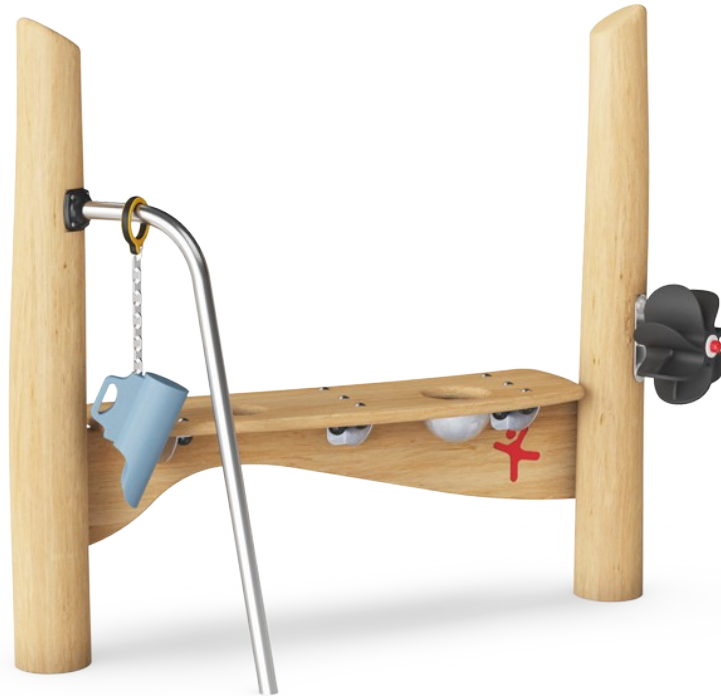

# Banchetto per la Sabbia

NRO510

**KOMPANI**  
Let's play

Questo adorabile banchetto per la sabbia con una ruota, un secchiello e delle coppette è ideale per gli ambienti scolastici ma anche per parchi giochi dal look naturale. Grazie a questi elementi stimola il gioco tattile e manipolativo grazie alla presenza di materiali come sabbia ed acqua. Inoltre, allena anche il pensiero logico: il bambino imparerà che posizionando

la sabbia o l'acqua sulla ruota questa comincerà a girare. Questi scenari di gioco supportano la cooperazione, la comunicazione ed il dialogo tra i bambini, aiutandoli a migliorare anche le loro capacità linguistiche.

## Informazioni generali prodotto

Dimensioni (LxLxA)	163x53x133 cm
Età d'uso	1+
Capacità di gioco	5
Opzioni colori	

*I dati sono soggetti a modifiche senza preavviso.*

## Postazione per la sabbia con ciotola e setaccio

**Socio-emotivo:** i bambini possono raccogliere e conservare i materiali, collaborare e fare una pausa insieme.

**Creativo:** la sabbia può essere spostata attraverso il setaccio, per comprendere la causa e l'effetto e la permanenza degli oggetti.