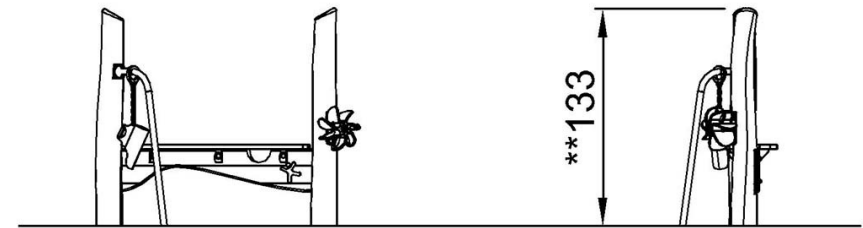

# Banchetto per la Sabbia

NRO510

Altezza di caduta massima | Altezza totale | Superficie di sicurezza

Altezza di caduta massima | Altezza totale

NRO510  
\*\*133cm  
\*\*\*13.3m<sup>2</sup>

NRO510

[Fai clic per visualizzare il rapporto VISTA SUPERIORE](#)