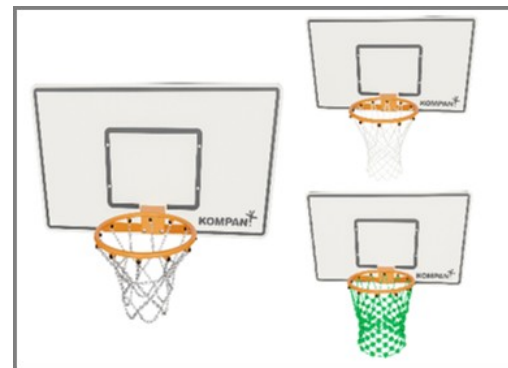

KOMPAN Multi Use Games Areas (MUGA) är utformade som ett flexibelt system. Med konfiguratoren kan du enkelt ändra storlek, höjd, paneler, ingångar och mål för att skapa en MUGA som passar din miljö, budget och syfte.