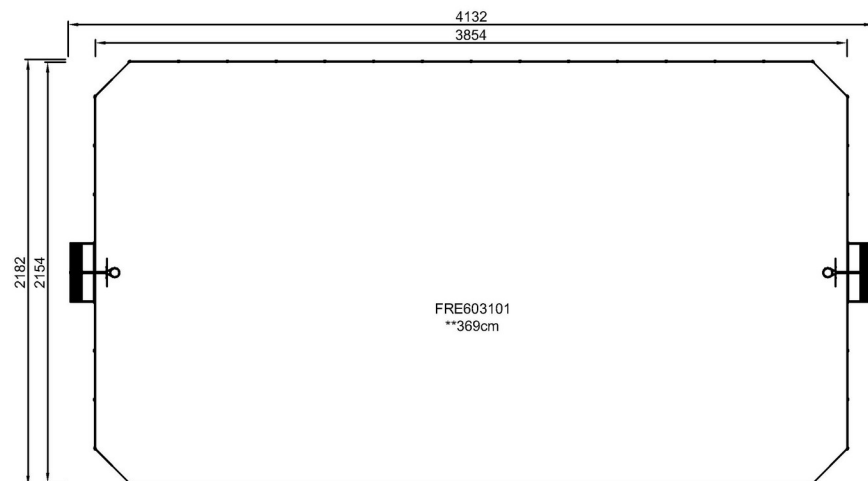

Artikelnr. FRE603101-0901	
<b>Generell produktinformation</b>	
Dimension LxWxH	4132x2182x369 cm
Åldersgrupp	3+
Kapacitet (användare)	-
Färgalternativ	

# MUGA Multiarena, 22 x 41 m

FRE603101

\* Max fallhöjd | \*\* Totalhöjd | \*\*\* Säkerhetsyta

\* Max fallhöjd | \*\* Totalhöjd

[Klicka för att se TOP VIEW](#)

[Klicka för att se SIDE VIEW](#)