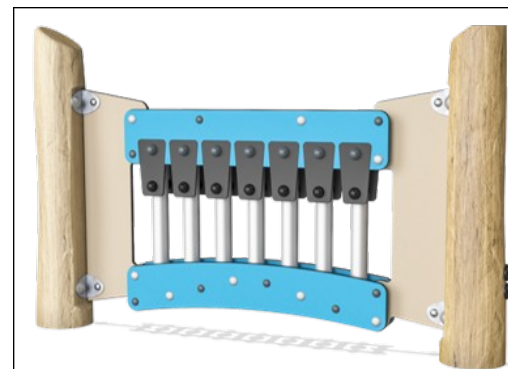

Alla Robinia-produkter från KOMPAN är tillverkade av robiniaträ från hållbara europeiska källor. På begäran kan de levereras som FSC®-certifierade (FSC® C004450).

Färgen som används för färgade komponenter är vattenbaserad och miljövänlig med utmärkt UV-resistens. Färgen är i enlighet med EN 71 Del 3.

Lekaktiviteter i mycket starka material: HDPE-platta med en HDPE-klocka och med visare i gummi samt klocka i pressad aluminium. Spegel i plexiglas med hög slagåtlighet.

Alla gummielement/komponenter är tillverkade av transportbandsgummi vilket gör det extremt väderbeständigt och långvarigt.

Slagverkspanelen består av 2 kongatrummor med Polypropenrör och överdel i färgad ABS. Babeltrumma i rostfritt stål 316L.

Musikpanelen Xylofon består av HDPE-material i 19mm EcoCore™. EcoCore™ är ett mycket hållbart, miljövänligt material. Rören är tillverkade av gjuten aluminium speciellt legerat för utomhusmiljöer.