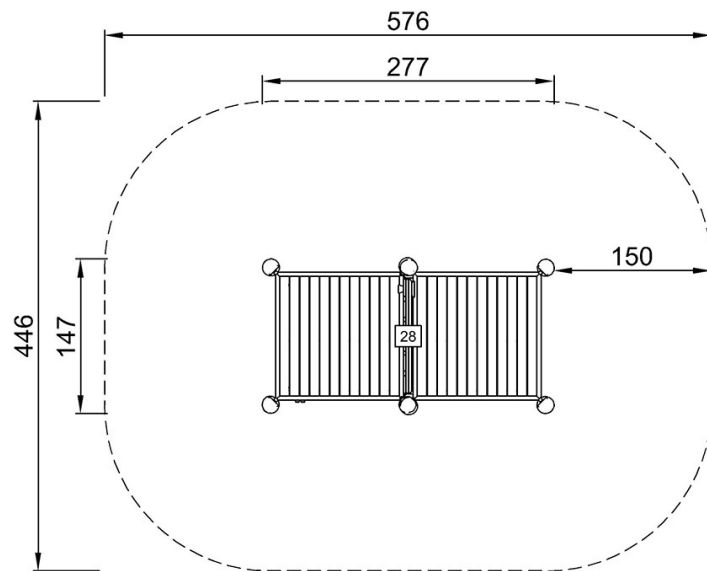

By Bureau Veritas HSE
www.bureauveritas.dk
+45 7731 1000

Teaterscen

NRO604

* Max fallhöjd | ** Totalhöjd | *** Säkerhetsyta

* Max fallhöjd | ** Totalhöjd

NRO604
**168cm
***23.5m²

NRO604

[Klicka för att se TOP VIEW](#)