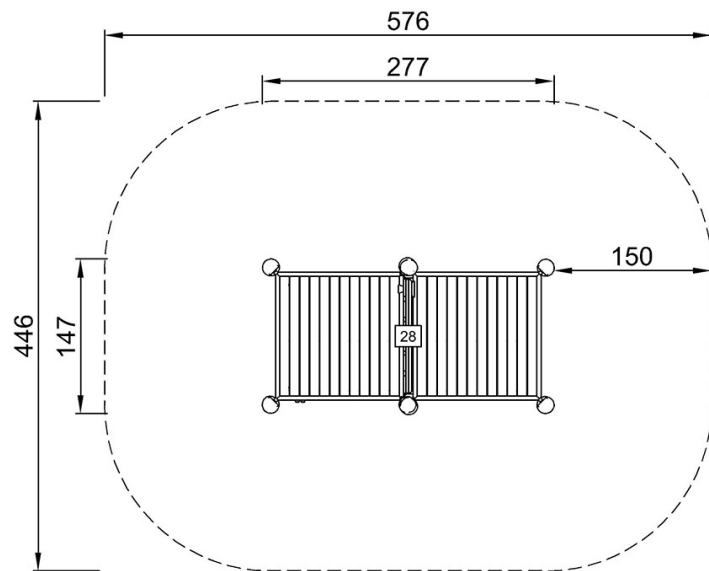

By Bureau Veritas HSE
www.bureauveritas.dk
+45 7731 1000

Teaterscen

NRO604

* Max fallhöjd | ** Totalhöjd | *** Säkerhetsyta

* Max fallhöjd | ** Totalhöjd

NRO604
**168cm
***23.5m²

NRO604

[Klicka för att se TOP VIEW](#)