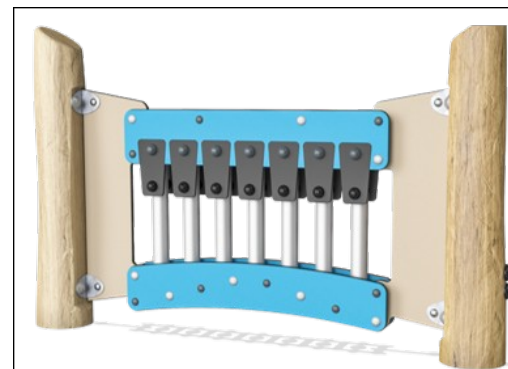

Slagverkspanelen består av 2 kongatrummor med Polypropenrör och överdel i färgad ABS. Babeltrumma i rostfritt stål 316L.

Musikpanelen Xylofon består av HDPE-material i 19mm EcoCore™. EcoCore™ är ett mycket hållbart, miljövänligt material. Rören är tillverkade av gjuten aluminium speciellt legerat för utomhusmiljöer.