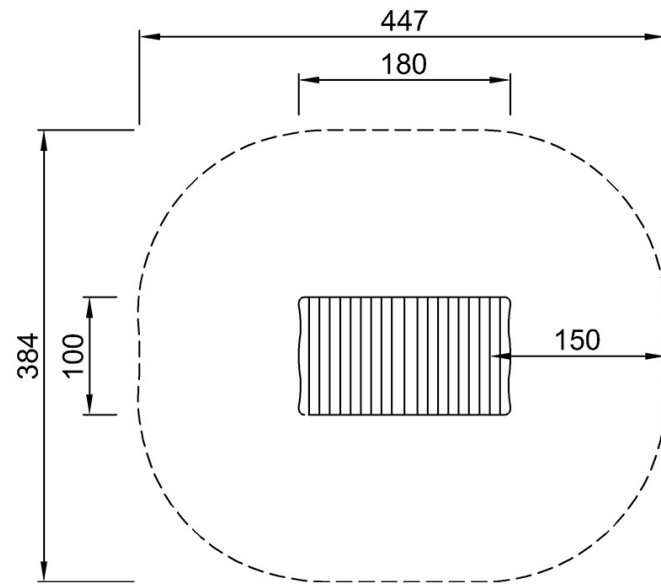

# Playhut with Side

NRO410

\* Max fall height | \*\* Total height | \*\*\* Safety surfacing area

\* Max fall height | \*\* Total height

NRO410  
\*\*158cm  
\*\*\*15.1m<sup>2</sup>

NRO410

[Click to see TOP VIEW](#)