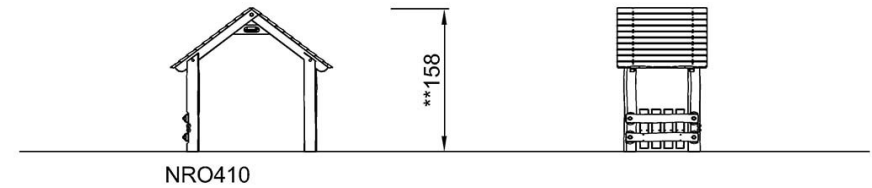

# Playhut with Side

NRO410

\* Max fall height | \*\* Total height | \*\*\* Safety surfacing area

\* Max fall height | \*\* Total height

NRO410  
\*\*158cm  
\*\*\*15.1m<sup>2</sup>

NRO410

[Click to see TOP VIEW](#)