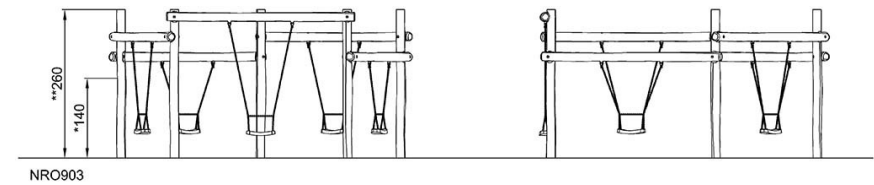

By Bureau Veritas HSE
www.bureauveritas.dk
+45 7731 1000

Femgunga

NRO903

* Max fallhöjd | ** Totalhöjd | *** Säkerhetsyta

* Max fallhöjd | ** Totalhöjd

[Klicka för att se TOP VIEW](#)

[Klicka för att se SIDE VIEW](#)