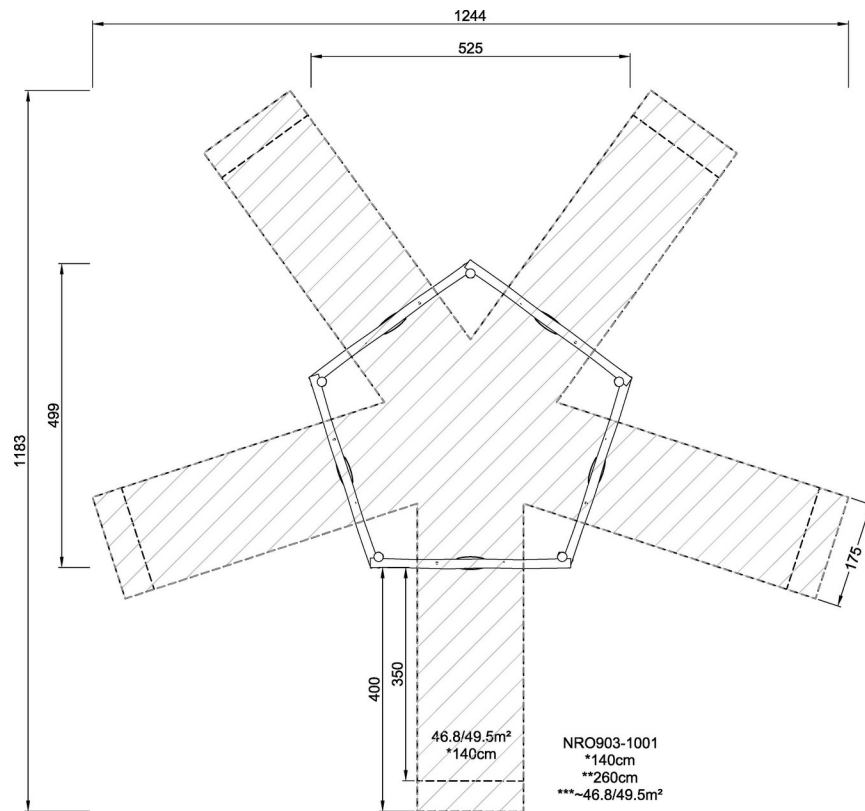

By Bureau Veritas HSE
www.bureauveritas.dk
+45 7731 1000

Femgunga

NRO903

* Max fallhöjd | ** Totalhöjd | *** Säkerhetsyta

* Max fallhöjd | ** Totalhöjd

[Klicka för att se TOP VIEW](#)

[Klicka för att se SIDE VIEW](#)