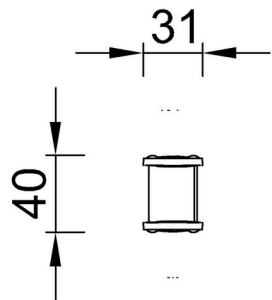

By Bureau Veritas HSE
www.bureauveritas.dk
+45 7731 1000

Asiento Rojo

MSV201

* Altura Máx. de caída | ** Altura total | *** Área de seguridad

* Altura Máx. de caída | ** Altura total

MSV20100-0002
**31cm

[Haga clic para ver VISTA SUPERIOR](#)