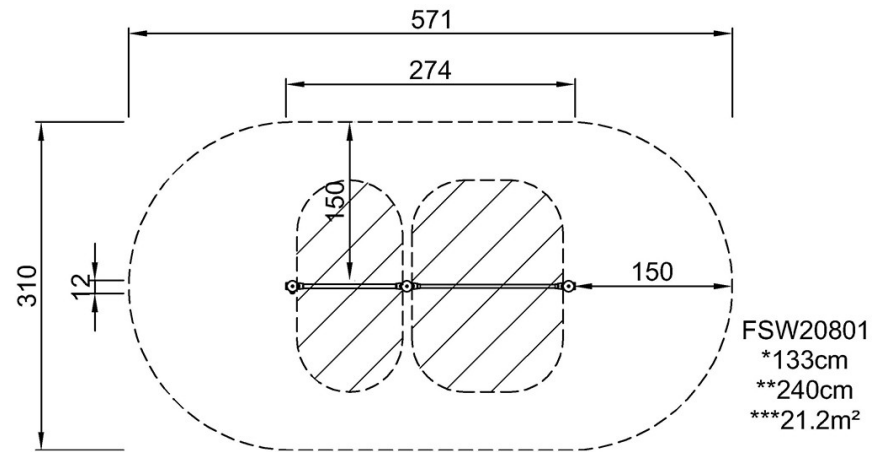

By Bureau Veritas HSE
www.bureauveritas.dk
+45 7731 1000

Pull Up Station

FSW208

* Max fallhöjd | ** Totalhöjd | *** Säkerhetsyta

* Max fallhöjd | ** Totalhöjd

[Klicka för att se TOP VIEW](#)

[Klicka för att se SIDE VIEW](#)