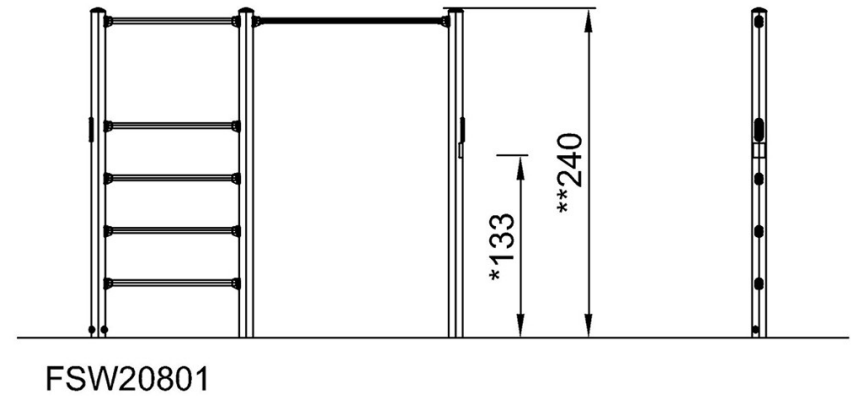

By Bureau Veritas HSE
www.bureauveritas.dk
+45 7731 1000

Pull Up Station

FSW208

* Max fallhöjd | ** Totalhöjd | *** Säkerhetsyta

* Max fallhöjd | ** Totalhöjd

[Klicka för att se TOP VIEW](#)

[Klicka för att se SIDE VIEW](#)