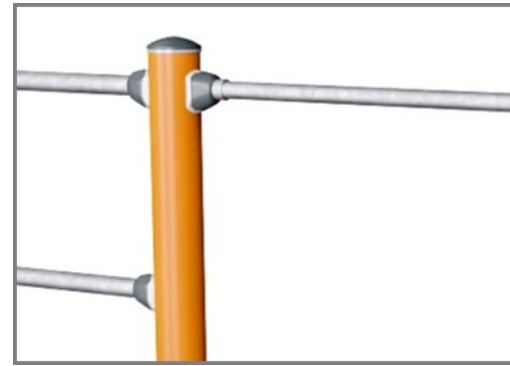

Pull Up Station

FSW208

Stolparna är tillverkade av Ø101,6 x 2 mm varmförzinkad galvaniserat stål som är pulverlackat, vilket gör så det skyddar i alla väder.

Anslutningarna är gjorda av pressgjutet aluminium, speciellt legerat för utomhusmiljöer och tung användning. Skruvarna som fäster anslutningarna är av rostfritt stål och skyddade av zinkbrickor.

Alla stänger avsedda för pull ups är tillverkade av solida, Ø32mm x 138mm, varmförzinkade stålstänger S235JR. Denna diameter ger rätt grepp för alla.

Artikelnr. FSW20801-0901

Installationsinformation

Max. fallhöjd	133 cm
Säkerhetsområde	21,2 m ²
Total installationstid	3,2
Grävdjup (volym)	0,38 m ³
Betong (volym)	0,21 m ³
Stolpdjup (standard)	90 cm
Fraktvikt	112 kg
Förankring	Nedgrävning ✓
	Ytmontering ✓