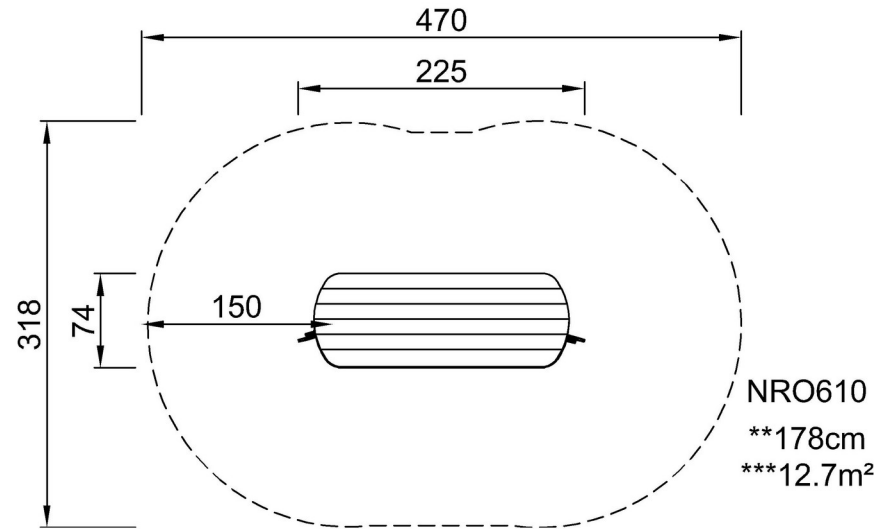

By Bureau Veritas HSE
www.bureauveritas.dk
+45 7731 1000

Lek & Lär svarta tavlan

NRO610

* Max fallhöjd | ** Totalhöjd | *** Säkerhetsyta

* Max fallhöjd | ** Totalhöjd

NRO610

[Klicka för att se TOP VIEW](#)

[Klicka för att se SIDE VIEW](#)