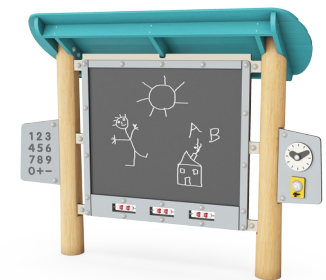

Lek & Lär svarta tavlan

NRO610

KOMPANI
Let's play

Lek & Lär Svarta tavlan lockar barn till kreativ lek, om och om igen. Här inspireras barnen till fantasifulla rollekar, t.ex. skola. Tavlan har två sidor, vilket möjliggör för större grupper att rita tillsammans samtidigt, i ett klassrum utomhus. Tavlan har också taktila detaljer: Acabus kulramar, klocka, ringklocka och nummertavla. Klockan ger barnen möjlighet att lämna

avtryck, vilket tränar logiskt tänkande. Klockan och ringklockan har också använts intensivt i rollek vid lektester. Nummertavlan inspirerar barnen till att räkna tillsammans.

Artikelnr. NRO610-1021

Generell produktinformation

Dimension LxWxH	225x74x178 cm
Åldersgrupp	2+
Kapacitet (användare)	6
Färgalternativ	

Lek & Lär svarta tavlan

NRO610

KOMPANI
Let's play

Klocka och ringklocka

Kognitiv: att ringa i ringklockan skapar förståelse för orsak och verkan, barnen lär sig om nummer och tid. **Kreativ:** lämna avtryck genom att lämna klockan i olika positioner eller skapa ljud och rytmer med ringklockan.

Kulram

Kognitiv: förståelse för att mäta.

Nummerpanel

Kognitiv: stimulerar förståelse för nummer och matematik.

Svarta tavlan

Socioemotionell: svarta tavlans två sidor uppmuntrar grupper av barn till samarbete och att dela idéer. **Kreativ:** rita och lämna avtryck stimulerar kreativt tänkande.