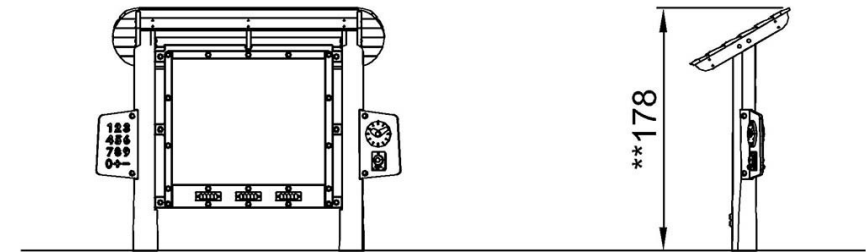

By Bureau Veritas HSE
www.bureauveritas.dk
+45 7731 1000

Lek & Lär svarta tavlan

NRO610

* Max fallhöjd | ** Totalhöjd | *** Säkerhetsyta

* Max fallhöjd | ** Totalhöjd

NRO610

[Klicka för att se TOP VIEW](#)

[Klicka för att se SIDE VIEW](#)