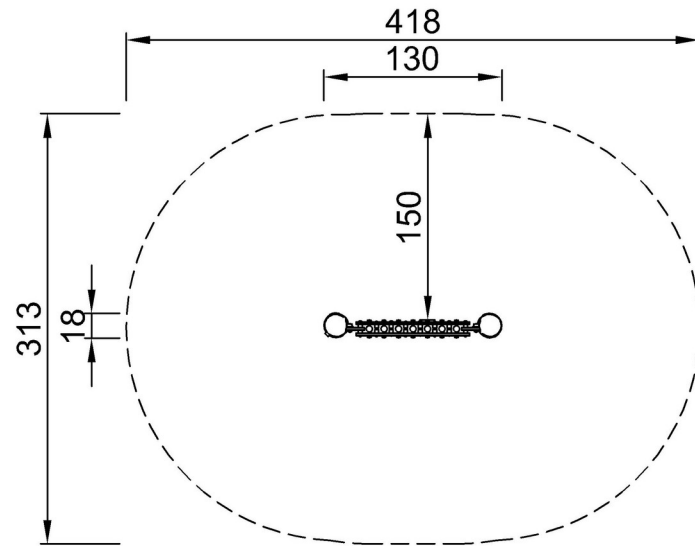

Robinia speelpaneel - Muziek 1

NRO612

Max. valhoogte | Totale Hoogte | Veiligheidszone

Max. valhoogte | Totale Hoogte

NRO612
**83cm
***10.9m²

NRO612

[Bekijk BOVENAANZICHT](#)

[Bekijk ZIJAAANZICHT](#)