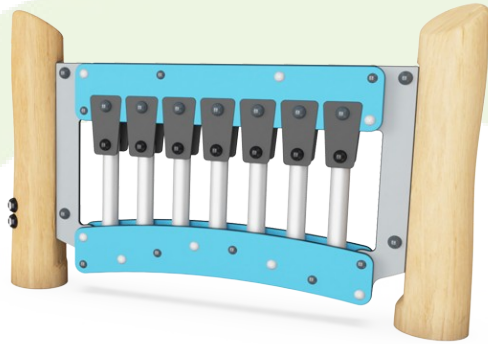

Sustainability Data

NRO612

Cradle to Gate A1-A3	Total CO₂ emission	CO₂e/kg	Recycled materials
	kg CO₂e	kg CO₂e/kg	%
NRO612-1001	64,89	0,79	12,90

The overall framework applied for these factors is the Environmental Product Declaration (EPD), which quantifies "environmental information on the life cycle of a product and enable comparisons between products fulfilling the same function" (ISO, 2006). This follows the structure and applies a Life-Cycle Assessment approach to the entire Product stage from raw material through manufacturing (A1-A3))