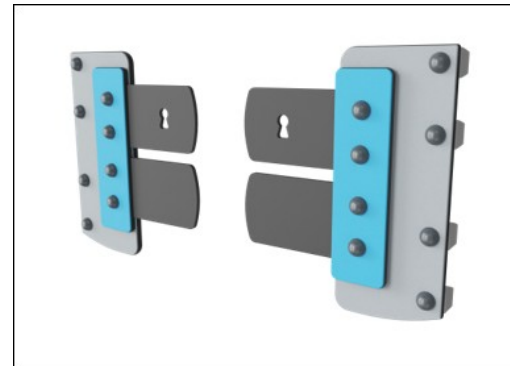

De membranen bestaan uit wrijvingsbestendig rubber houdend materiaal van transportbandkwaliteit met een uitstekende UV-bestendigheid. Geïntegreerd is een vierlaagse bepantsering van geweven polyester. De bepantsering en de twee oppervlaktelagen resulteren in een totale dikte van 9 mm.