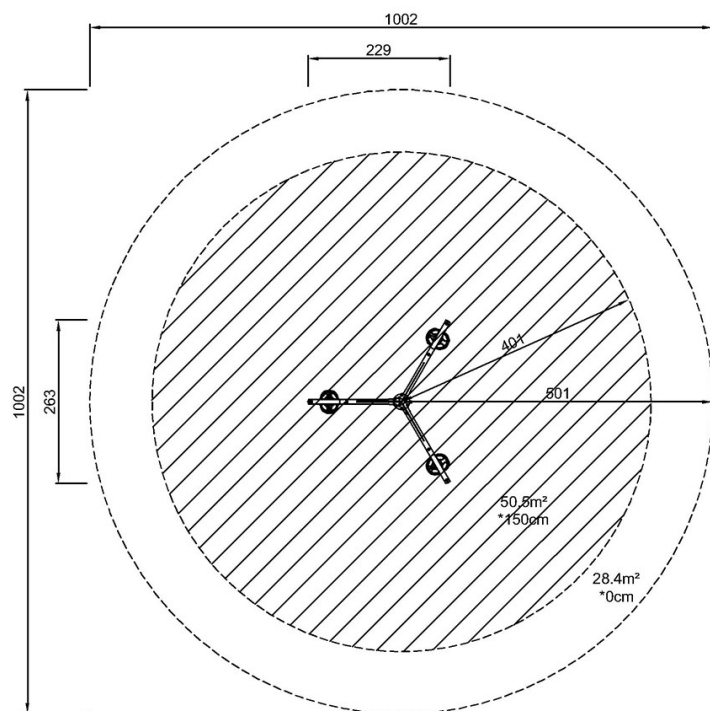

By Bureau Veritas HSE
www.bureauveritas.dk
+45 7731 1000

Småbørnskarrusel

PCM152

* Maks. faldhøjde | ** Samlet højde | *** Faldområde

* Maks. faldhøjde | ** Samlet højde

PCM152

PCM152
*150cm
**206cm
***78.9m²