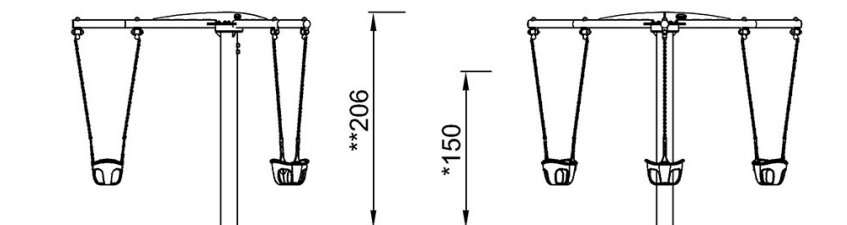

By Bureau Veritas HSE
www.bureauveritas.dk
+45 7731 1000

Småbørnskarrusel

PCM152

* Maks. faldhøjde | ** Samlet højde | *** Faldområde

* Maks. faldhøjde | ** Samlet højde

PCM152

PCM152
*150cm
**206cm
***78.9m²