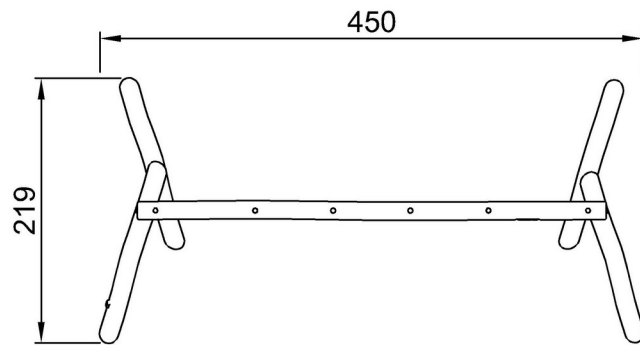

By Bureau Veritas HSE
www.bureauveritas.dk
+45 7731 1000

Keinurunko 2 istuimelle

NRO922

Putoamiskorkeus enint. | Kokonaiskorkeus | Turva-alue

Putoamiskorkeus enint. | Kokonaiskorkeus

NRO922

NRO922
**290cm

[Klikkaa nähdäksesi NÄKYMÄ YLHÄÄLTÄ](#)