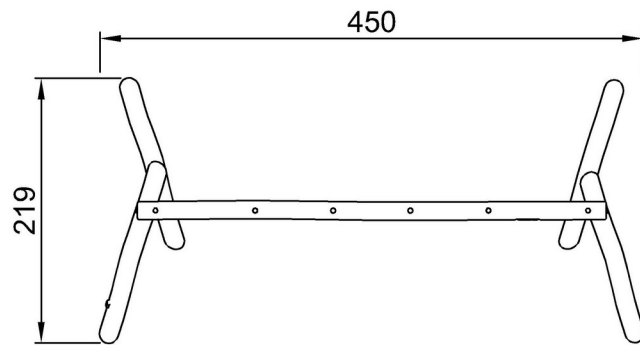

# Keinurunko 2 istuimelle

NRO922

Putoamiskorkeus enint. | Kokonaiskorkeus | Turva-alue

Putoamiskorkeus enint. | Kokonaiskorkeus

NRO922  
\*\*290cm

[Klikkaa nähdäksesi NÄKYMÄ YLHÄÄLTÄ](#)

[Klikkaa nähdäksesi NÄKYMÄ SIVULTA](#)