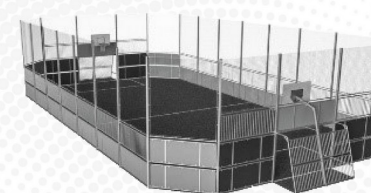

Verification of CO₂ calculation of: Sport

Data version no. 2023-10-05

The CO₂ calculation and data are in compliance with the principles of a carbon footprint impact according to the GHG protocol (Greenhouse Gas Protocol), Scope 3, cradle to gate related to all individual components in the product category: "Sport" represented by item no: FRE600202-0901.

(Scope 3 emissions include emission sources in the upstream and downstream value chain).

Date: 30. October 2023 | Valid until: 30. October 2025

Verified by:

Julie Marie Vejsgaard Larsen, LCA & EPD Consultant

Verification based on report: Validation of CO₂ calculation of 9 categories of Kompan product line, version 1.0, prepared by: Bureau Veritas HSE, Denmark: Julie M. V. Larsen.

Publication date: 30. October 2023

By Bureau Veritas HSE
www.bureauveritas.dk
+45 7731 1000