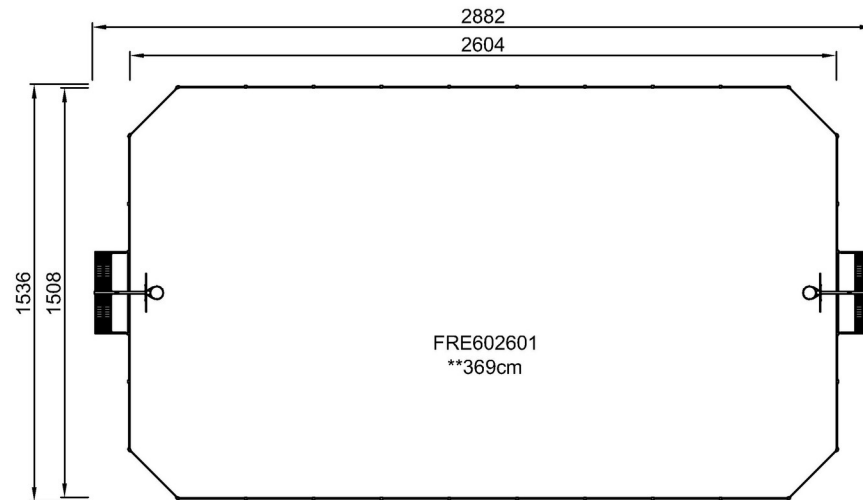

MUGA Multiarena, 15 x 29 meter

FRE602601

* Max fallhöjd | ** Totalhöjd | *** Säkerhetsyta

* Max fallhöjd | ** Totalhöjd

[Klicka för att se TOP VIEW](#)

[Klicka för att se SIDE VIEW](#)