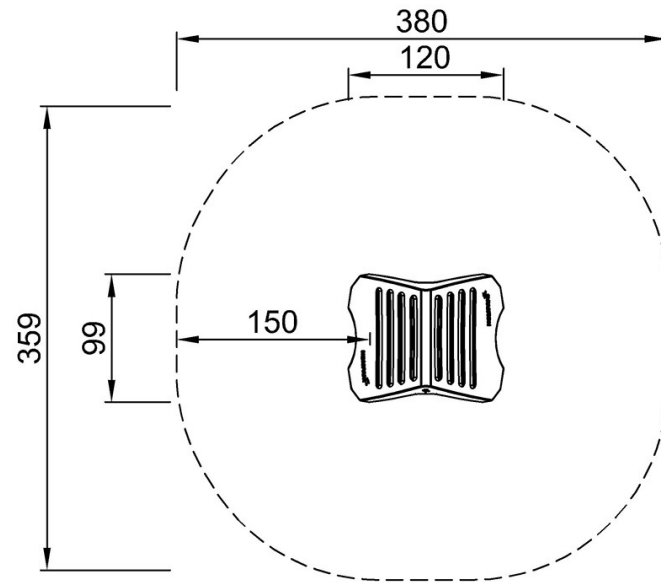

By Bureau Veritas HSE
www.bureauveritas.dk
+45 7731 1000

Lekehus med disk

KPL403

* Maks fallhøyde | ** Total høyde | *** Sikkerhetssone

* Maks fallhøyde | ** Total høyde

KPL40312

**164cm
***12.1m²

[Klikk for å se TOP VIEW](#)

KPL40312

[Klikk for å se SIDE VIEW](#)