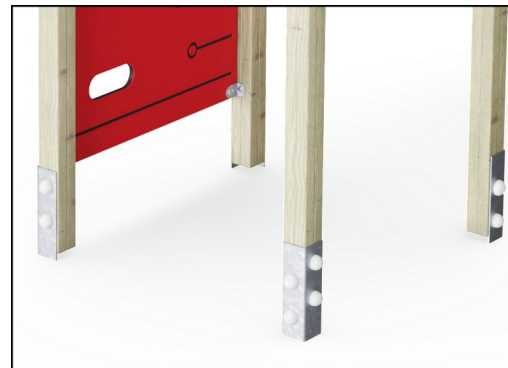

Kognitiv: foreslår et tema og støtter dramatisk lek, som stimulerer språk og kommunikasjonsevner.

Lekehus med disk

KPL403

Paneler av 19 mm EcoCore™. EcoCore™ er et svært slitesterkt, miljøvennlig materiale som ikke bare er resirkulerbart etter bruk, men som også består av materiale produsert av +95 % resirkulert forbrukeravfall fra matemballasje.

Hovedstolpene er utstyrt med varmgalvanisert footing. Stålfotene løfter stolpene 20 mm fra bakkenivå for å unngå kontakt med overflaten.

Produktnummer KPL40311-0601

Monteringsinformasjon

Maksimal fallhøyde	0 cm
Sikkerhetszone	12,1 m ²
Total monterings tid	4,4
Utgraving	0,22 m ³
Betong	0,00 m ³
Forankringsdybde (standard)	60 cm
Forsendingsvekt	91 kg
Forankring	In-ground ✓ Surface ✓