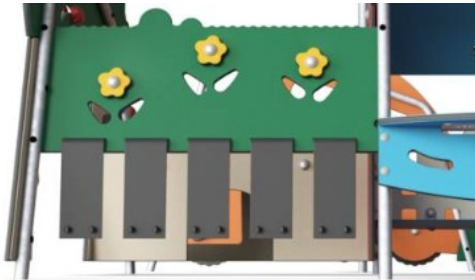

Stroppene er laget av myke og bøybare vevede bånd, Basismaterialet på stroppene er PP som har en god slitestyrke og slagfasthet.