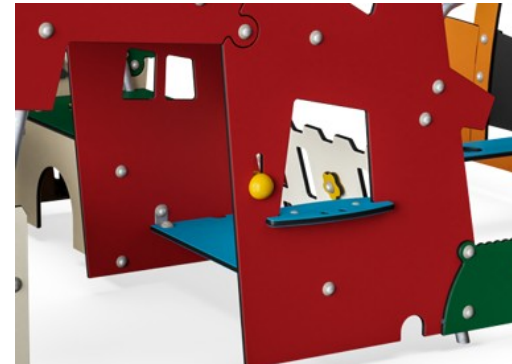

Silen til sand er laget av rustfritt stål av høy kvalitet for å sikre holdbarheten til produktet.

Lekesfærer er laget av PP. PP har god slitestyrke og slagfasthet.

Krybbe til port A1-A3

Totalt CO ₂ -utslipp	CO ₂ -ekvivalent per kg	Resirkuler te materialer
kg CO ₂ -ekvivalent	kg CO ₂ -ekvivalent/kg	%
MSC542103-3417P	323,31	1,38
		80,96