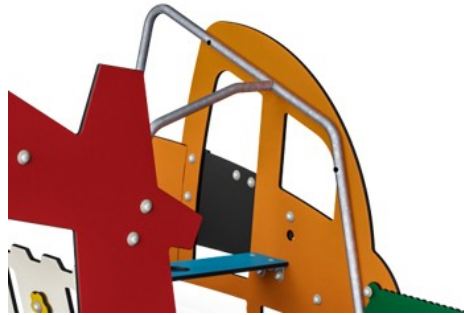

Benk

Sosioemosjonell: samlingspunkt, samarbeid eller en pause fra leken - alt dette er med på å trene sosiale ferdigheter.

Bred bordplattform

Fysisk: krysskoordinering og romlig bevissthet når man kryper over og under. Dette trener evnen til å navigerer sikkert
Sosioemosjonell: plass for å møtes, hvile og sosialt samvær **Kognitiv:** mørkegrønt horisontalt panel og de sandfargede vertikale panelene støtter forståelsen av rom.

Hiet

Fysisk: å krype gjennom de mulige åpningene trener romlig bevissthet
Sosioemosjonell: det lukkede rommet inviterer til sosial lek for to eller tre barn.

Hjem, Hage og Bil

MSC542103

KOMPANI
Let's play

Ståloverflatene er varmgalvanisert på innsiden og utsiden med blyfri sink. Galvaniseringen har utmerket korrosjonsmotstand i utendørse miljøer og krever lite vedlikehold.

Corocord-membranet består av et friksjonssikkert gummiert materiale av høy kvalitet med god UV-motstand. Testet og i samsvar med REACH-kravene mtp. PAH. Innebygd er en firelags armering laget av vevd polyester. Pansringen og de overflatelagene resulterer i en total tykkelse på 7,5 mm.