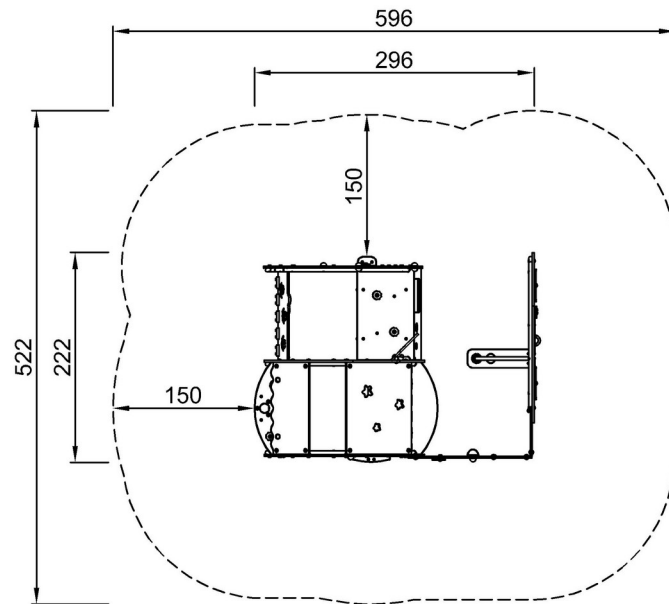

By Bureau Veritas HSE
www.bureauveritas.dk
+45 7731 1000

Hjem, Hage og Bil

MSC542103

* Maks fallhøyde | ** Total høyde | *** Sikkerhetssone

* Maks fallhøyde | ** Total høyde

MSC542103P
*45cm
**170cm
***28m²