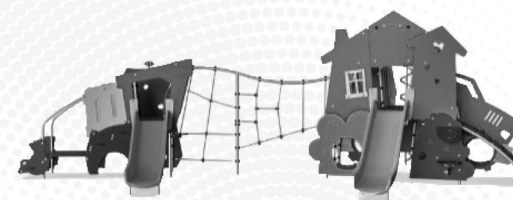

Verification of CO₂ calculation of: Themed play systems

Data version no. 2023-10-05

The CO₂ calculation and data are in compliance with the principles of a carbon footprint impact according to the GHG protocol (Greenhouse Gas Protocol), Scope 3, cradle to gate related to all individual components in the product category: "Themed play systems" represented by item no.: MSC641100-3717P.

(Scope 3 emissions include emission sources in the upstream and downstream value chain).

Date: 30. October 2023 | Valid until: 30. October 2025

Verified by:

Julie Marie Vejsgaard Larsen, LCA & EPD Consultant

Verification based on report: Validation of CO₂ calculation of 9 categories of Kompan product line, version 1.0, prepared by: Bureau Veritas HSE, Denmark: Julie M. V. Larsen.

Publication date: 30. October 2023

By Bureau Veritas HSE
www.bureauveritas.dk
+45 7731 1000