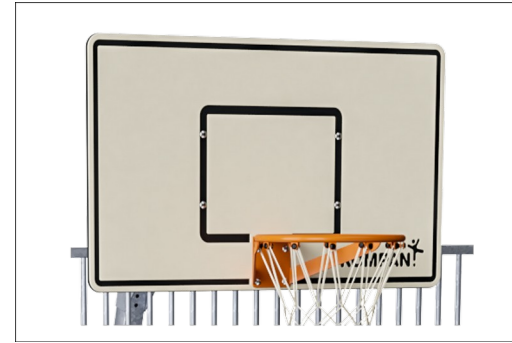

Multi Goal, 3m

FRE601401

KOMPAN
Let's play

Item nummer FRE601401-0901	
Algemene Product Informatie	
Afmetingen LxBxH	263x320x369 cm
Leeftijdsgroep	3+
Speelcapaciteit	-
Kleuropties	

Er zit precies genoeg afstand tussen de verticale spijlen om ervoor te zorgen dat kleine ballen, zoals hockeyballen, altijd binnen het veld blijven. De spijlen zijn bevestigd aan stalen frames. Dit maakt de structuur uiterst vandalismebestendig, waardoor zij in elke buurt kan worden geplaatst. Dankzij de transparante vormgeving kunnen

toeschouwers de wedstrijden goed volgen. De Multi Goal van 3x2 meter voldoet aan de doelafmetingen van FIFA Futsal en IHF Handbal Reglement. De basketbalhoepel is geplaatst op 305 cm, de officiële NBA hoogte, en heeft een diameter van 46 cm, de officiële NBA grootte.

Multi Goal, 3m

FRE601401

De buizen met een diameter van 21,3 mm en wanddikte van 2 mm zijn ingebed in het stalen paneel, waardoor scheuren worden vermeden en de buizen niet uit het stalen frame kunnen breken. Hierdoor ontstaat een extreem sterke, vandalismebestendige oplossing.

Alle stalen onderdelen zijn vervaardigd uit koolstofstaal, gelast volgens EN ISO 5817 & thermisch verzinkt (HDG) volgens ISO1461. Dit proces zorgt voor een goede bescherming in alle omstandigheden.

Panelen van 19 mm EcoCore™. EcoCore™ is een uiterst duurzaam, milieuvriendelijk materiaal. Het is recyclebaar na gebruik en is gemaakt van +95% gerecycled post-consumer materiaal van voedselverpakkingsafval.