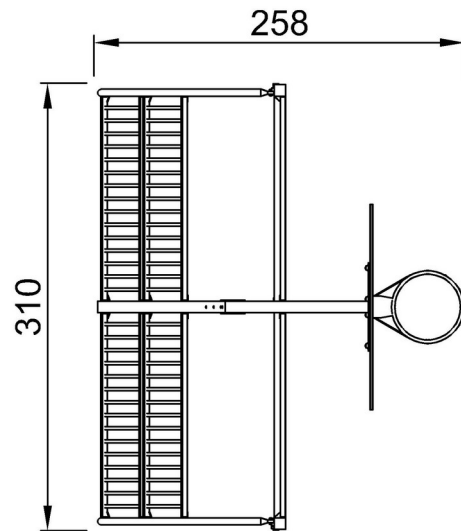

toeschouwers de wedstrijden goed volgen. De Multi Goal van 3x2 meter voldoet aan de doelafmetingen van FIFA Futsal en IHF Handbal Reglement. De basketbalhoepel is geplaatst op 305 cm, de officiële NBA hoogte, en heeft een diameter van 46 cm, de officiële NBA grootte.

By Bureau Veritas HSE
www.bureauveritas.dk
+45 7731 1000

Multi Goal, 3m

FRE601401

Max. valhoogte | Totale Hoogte | Veiligheidszone

Max. valhoogte | Totale Hoogte

FRE601401
**369cm

FRE601401

[Bekijk BOVENAANZICHT](#)