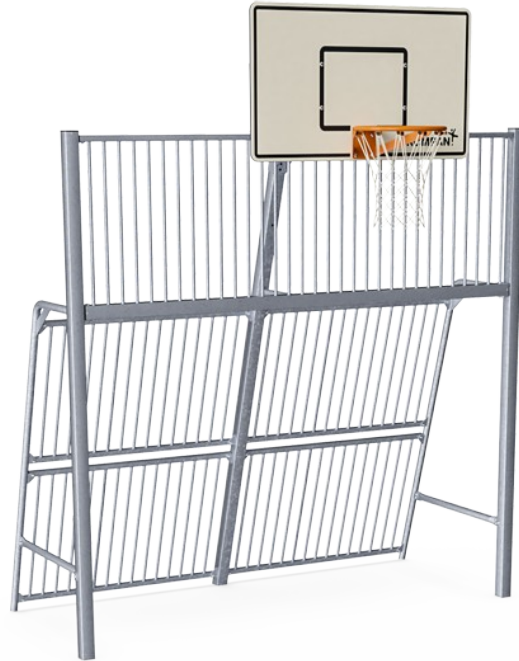

Multi Goal, 3m

FRE601401

KOMPAN
Let's play

Item nummer FRE601401-0901	
Algemene Product Informatie	
Afmetingen LxBxH	263x320x369 cm
Leeftijdsgroep	3+
Speelcapaciteit	-
Kleuropties	

Er zit precies genoeg afstand tussen de verticale spijlen om ervoor te zorgen dat kleine ballen, zoals hockeyballen, altijd binnen het veld blijven. De spijlen zijn bevestigd aan stalen frames. Dit maakt de structuur uiterst vandalismebestendig, waardoor zij in elke buurt kan worden geplaatst. Dankzij de transparante vormgeving kunnen

toeschouwers de wedstrijden goed volgen. De Multi Goal van 3x2 meter voldoet aan de doelafmetingen van FIFA Futsal en IHF Handbal Reglement. De basketbalhoepel is geplaatst op 305 cm, de officiële NBA hoogte, en heeft een diameter van 46 cm, de officiële NBA grootte.

Multi Goal, 3m

FRE601401

De buizen met een diameter van 21,3 mm en wanddikte van 2 mm zijn ingebed in het stalen paneel, waardoor scheuren worden vermeden en de buizen niet uit het stalen frame kunnen breken. Hierdoor ontstaat een extreem sterke, vandalismebestendige oplossing.

Alle stalen onderdelen zijn vervaardigd uit koolstofstaal, gelast volgens EN ISO 5817 & thermisch verzinkt (HDG) volgens ISO1461. Dit proces zorgt voor een goede bescherming in alle omstandigheden.

Panelen van 19 mm EcoCore™. EcoCore™ is een uiterst duurzaam, milieuvriendelijk materiaal. Het is recyclebaar na gebruik en is gemaakt van +95% gerecycled post-consumer materiaal van voedselverpakkingsafval.