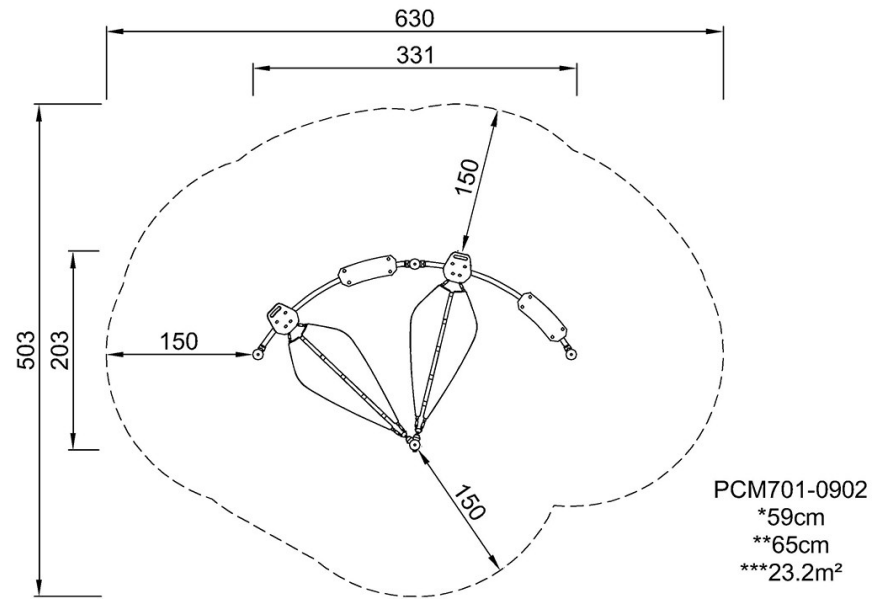

Liikkuvat riippumatot

PCM701

Putoamiskorkeus enint. | Kokonaiskorkeus | Turva-alue

Putoamiskorkeus enint. | Kokonaiskorkeus

PCM701-0902

[Klikkaa nähdäksesi NÄKYMÄ YLHÄÄLTÄ](#)

[Klikkaa nähdäksesi NÄKYMÄ SIVULTA](#)