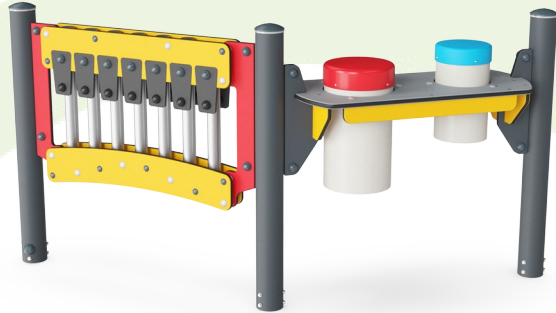

Umweltdaten

PCM003821

Von der Wiege bis zum Werkstor („cradle to gate“) (A1–A3)

	CO₂-Emissionen gesamt	CO₂e pro kg	Recycelte Materialien
	kg CO₂e	kg CO₂e pro kg	%
PCM003821-0950	128,89	1,71	66,88
PCM003821-0901	147,50	2,21	57,84

Den allgemeinen Rahmen für diese Faktoren bilden die Umweltproduktdeklarationen (EPDs). Mithilfe dieser Grundregeln können die Umweltinformationen über den Lebenszyklus eines Produkts hinweg quantifiziert und Vergleiche zwischen Produkten, die dieselbe Funktion erfüllen, angestellt werden (vgl. ISO, 2006). Diese Struktur wird hier befolgt. Der Ansatz zur Lebenszyklusbewertung wird dabei auf die gesamte Herstellungsphase – vom Rohstoff bis zur Herstellung (A1–A3) – angewendet.

Kompan A/S

C.F. Tietgens Boulevard 32C
DK-5220 Odense SØ
Denmark