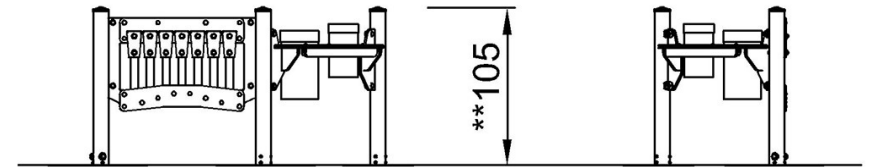

# Spielwand 2 hoch, Musik

PCM003821

\* Max freie Fallhöhe | \*\* Gesamthöhe | \*\*\* Fläche des Fallraums

\* Max freie Fallhöhe | \*\* Gesamthöhe

PCM003821

[Klicken Sie hier, um die DRAUFSICHT anzuzeigen](#)