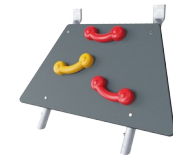

Lilla slottet med två torn

MSC5424

KOMPAN
Let's play

Artikelnr. MSC542401-3417P

Generell produktinformation

Dimension LxWxH	323x279x149 cm
Åldersgrupp	1+
Kapacitet (användare)	15
Färgalternativ	

Genom lek lär sig små barn om världen runt omkring. När barnen leker testar de nya färdigheter, upptäcker sin fantasi och kreativitet och utvecklar kunskap kring relationer med andra människor. KOMPAN Småbarn Multiplay är designat för att hjälpa småbarn att upptäcka och hitta sin plats i världen. Multiplay strukturerna stimulerar utvecklingen

Lilla slottet med två torn

MSC5424

Fönsterbubbla

Socioemotionell: social interaktion mellan ut- och insida. **Kognitiv:** förvränger ljudet av rösten och utvecklar logiskt tänkande.

Klättrvägg

Fysisk: kors-koordination och ben-, arm- och handstyrka. **Socioemotionell:** lutningen ger klättringen en säker känsla, speciellt hos yngre barn.

Stålytorna är varmförzinkade in- och utvändigt med blyfri zink. Förzinkningen har bra beständighet mot korrosion och är underhållsfri.

Den genomskinliga bubblan är gjord av en dator. Det gör det möjligt för barnen att observera lekplatsen och dess omgivningar.