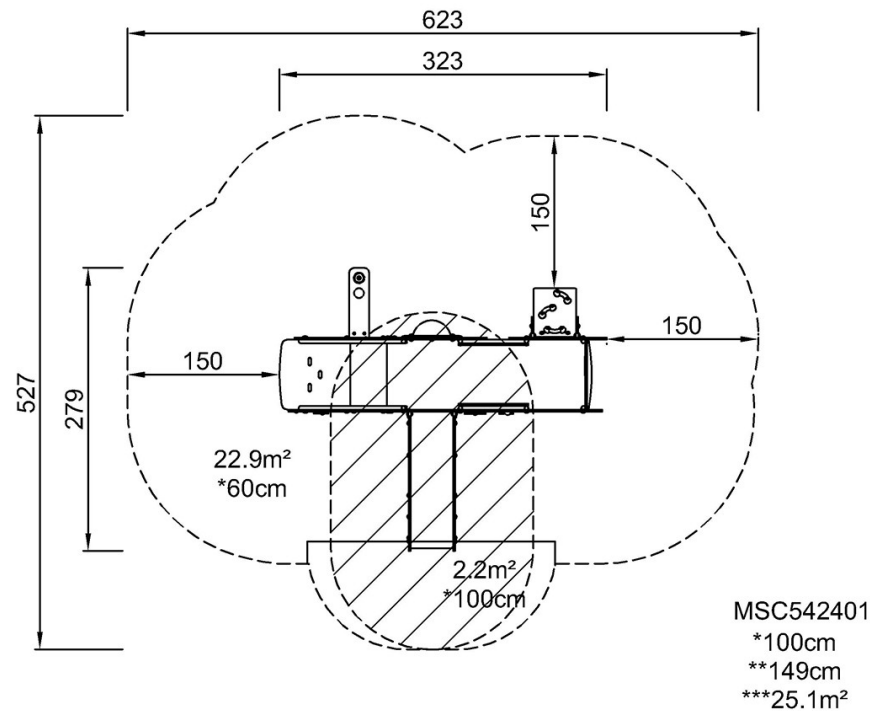

By Bureau Veritas HSE
www.bureauveritas.dk
+45 7731 1000

Lilla slottet med två torn

MSC5424

* Max fallhöjd | ** Totalhöjd | *** Säkerhetsyta

* Max fallhöjd | ** Totalhöjd

MSC542401

[Klicka för att se TOP VIEW](#)