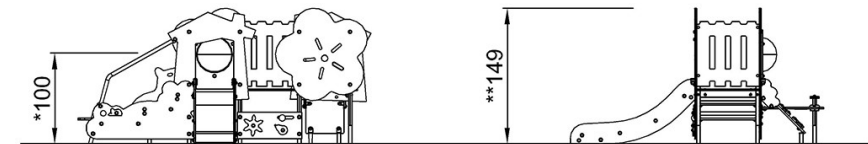

By Bureau Veritas HSE
www.bureauveritas.dk
+45 7731 1000

Lilla slottet med två torn

MSC5424

* Max fallhöjd | ** Totalhöjd | *** Säkerhetsyta

* Max fallhöjd | ** Totalhöjd

MSC542401

[Klicka för att se TOP VIEW](#)