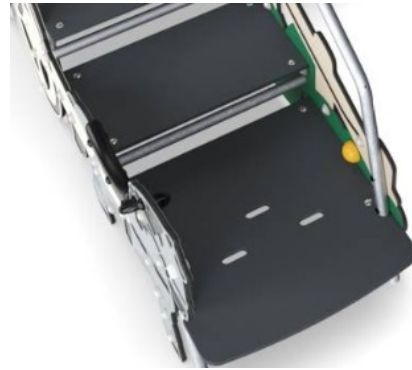

Alle Böden bestehen aus HPL-Hochdrucklaminat mit einer Stärke von 17,8 mm und rutschfester Oberflächenstruktur nach EN 438-6. Die KOMPAN HPL-Böden sind unter allen Wetterbedingungen äußerst verschleißfest.