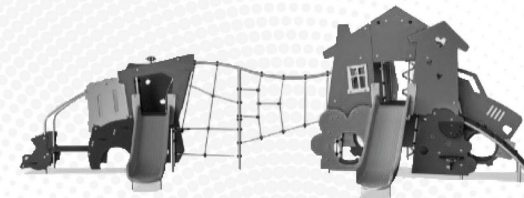

Von der Wiege bis zum Werkstor („cradle to gate“) (A1–A3)

CO₂-Emissionen gesamt	CO₂e pro kg	Recycelte Materialien
kg CO₂e	kg CO₂e pro kg	%
277,41	1,84	57,42

Den allgemeinen Rahmen für diese Faktoren bilden die Umweltproduktdeklarationen (EPDs). Mithilfe dieser Grundregeln können die Umweltinformationen über den Lebenszyklus eines Produkts hinweg quantifiziert und Vergleiche zwischen Produkten, die dieselbe Funktion erfüllen, angestellt werden (vgl. ISO, 2006). Diese Struktur wird hier befolgt. Der Ansatz zur Lebenszyklusbewertung wird dabei auf die gesamte Herstellungsphase – vom Rohstoff bis zur Herstellung (A1–A3) – angewendet.

Kompan A/S
C.F. Tietgens Boulevard 32C
DK-5220 Odense SØ
Denmark

Verification of CO₂ calculation of:
Themed play systems