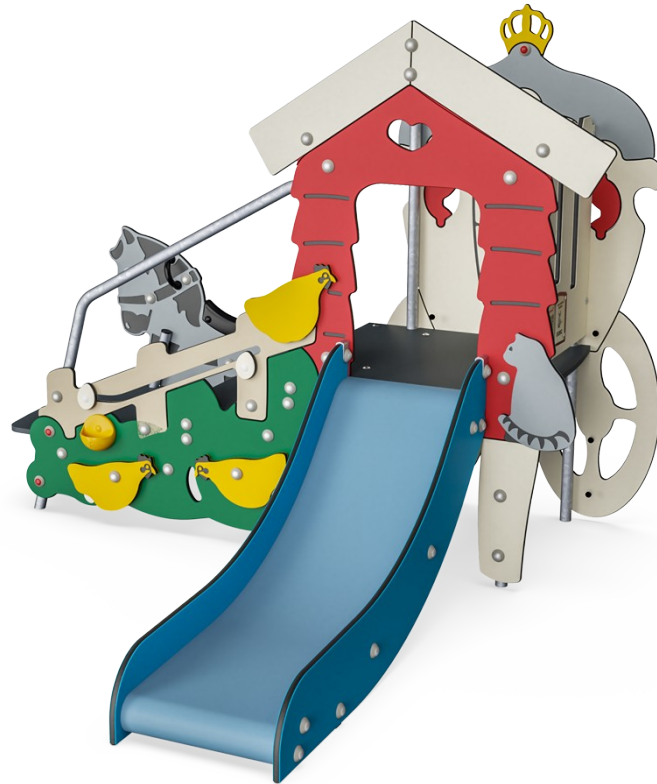

Hühnerfarm & Pferdekutsche

MSC5426

KOMPANI
Let's play

Der Hühnerhof & die Pferdekutsche ermutigen Kleinkinder, ihren Körper zu bewegen und zu erkunden. Der Nervenkitzel beim Hochkrabbeln und Runterrutschen macht Spaß und trainiert zudem die Kreuzkoordination und Gleichgewichtsfähigkeiten der Kleinkinder, die grundlegend sind, um sich sicher in der Welt zu bewegen. Die vielen beweglichen

Sandschaufeln, Eier und Hühner, die kippen und Eier zum Vorschein bringen können, sorgen für ein großartiges kognitiv-kreatives Spiel. Das logische Denkvermögen und die sprachlichen Fähigkeiten von Kleinkindern werden durch diese taktilen, themenbezogenen Elemente intensiv gefördert. Die Kutschenseite mit Pferd ist ein fantastischer Treffpunkt. Sie

ergänzt das dramatische Spiel und die Spielgeschichten. Abwechselnd auf dem Pferd zu sitzen, trainiert wichtige sozial-emotionale Fähigkeiten, die für den Aufbau von Freundschaften grundlegend sind. Der QR-Code öffnet zusätzlich eine Welt von Spielgeschichten und Lernspielen rund um die Geschichten von Hans Christian Andersen.

Die Rutsche besteht aus vakuumgeformtem PE (Polyethylen). PE hat eine hohe Schlagfestigkeit über eine große Temperaturspanne, was Vandalismussicherheit an allen Standorten gewährleistet.

Die Griffe werden aus hochwertigem, spritzgegossenem Polyamid (PA6) hergestellt. PA6 hat eine gute Verschleiß- und Schlagfestigkeit.