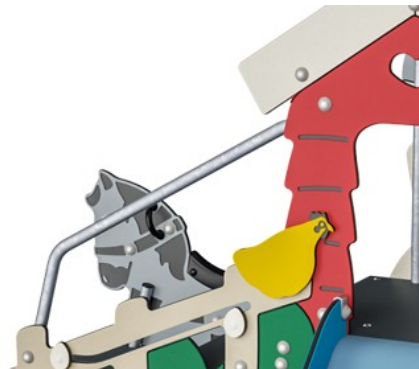

Die Rutsche besteht aus vakuumgeformtem PE (Polyethylen). PE hat eine hohe Schlagfestigkeit über eine große Temperaturspanne, was Vandalismussicherheit an allen Standorten gewährleistet.

Die Griffe werden aus hochwertigem, spritzgegossenem Polyamid (PA6) hergestellt. PA6 hat eine gute Verschleiß- und Schlagfestigkeit.