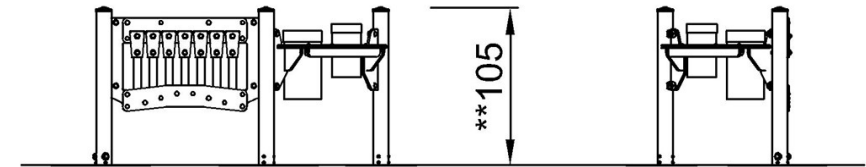

By Bureau Veritas HSE
www.bureauveritas.dk
+45 7731 1000

Panel de juego alto 2, música

PCM003821

* Altura Máx. de caída | ** Altura total | *** Área de seguridad

* Altura Máx. de caída | ** Altura total

PCM003821