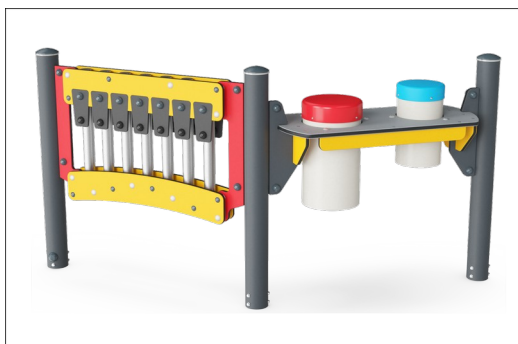

Panel de juego alto 2, música

PCM003821

Paneles de EcoCore™ de 19 mm. EcoCore™ es un material muy duradero y respetuoso con el medio ambiente, que no solo es reciclable después de su uso, sino que además está fabricado con un 95% de material reciclado procedente de residuos de envasado de alimentos.