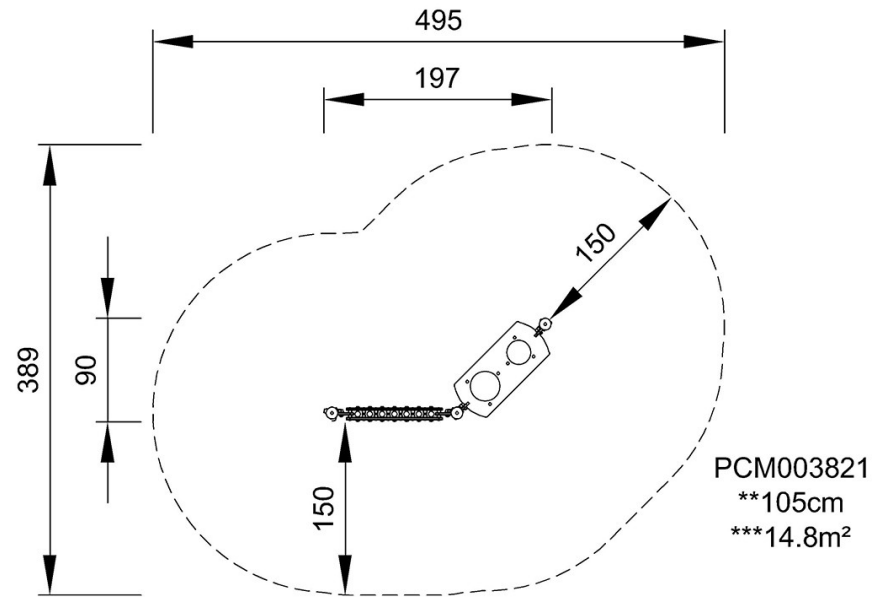

By Bureau Veritas HSE
www.bureauveritas.dk
+45 7731 1000

Panel de juego alto 2, música

PCM003821

* Altura Máx. de caída | ** Altura total | *** Área de seguridad

* Altura Máx. de caída | ** Altura total

PCM003821