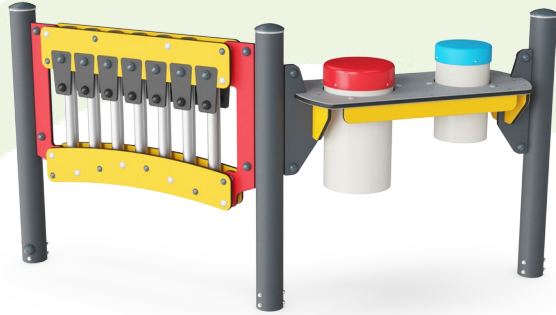

Sustainability Data

PCM003821

Cuna a puerta A1-A3	Emisión total CO₂	CO₂e/kg	Materiales Reciclados
	kg de CO₂e	kg de CO₂e/kg	%
PCM003821-0950	137,48	1,80	67,29
PCM003821-0901	182,46	2,74	50,99

El marco general aplicado para estos factores es la Declaración Ambiental de Producto (EPD), que cuantifica "la información ambiental sobre el ciclo de vida de un producto y permite realizar comparaciones entre productos que cumplen la misma función" (ISO, 2006). Esto sigue la estructura y aplica un enfoque de evaluación del ciclo de vida a toda la etapa del producto, desde la materia prima hasta la fabricación (A1-A3))

Kompan A/S
C.F. Tietgens Boulevard 32C
DK-5220 Odense SØ
Denmark