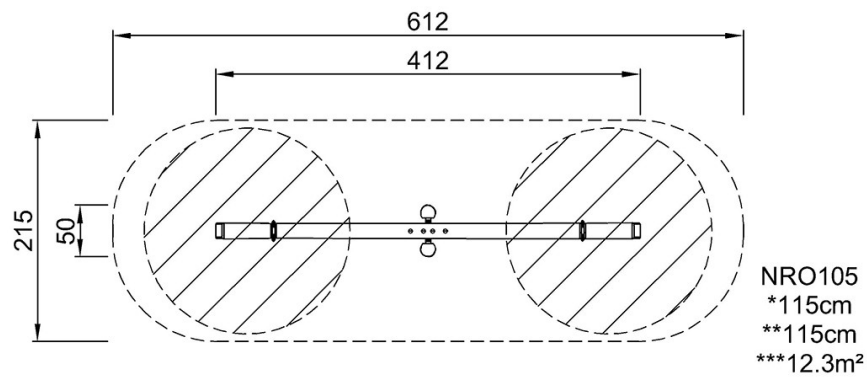

By Bureau Veritas HSE
www.bureauveritas.dk
+45 7731 1000

Vippe til 2 personer

NRO105

* Maks. faldhøjde | ** Samlet højde | *** Faldområde

* Maks. faldhøjde | ** Samlet højde

[Klik for at se FRA OVEN](#)

[Klik for at se FRA SIDEN](#)