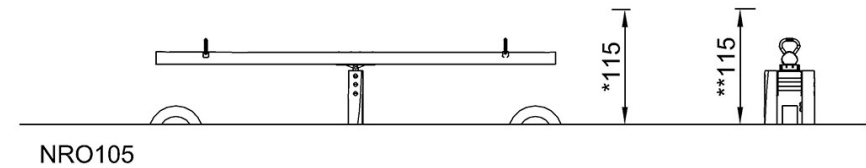

Vippe til 2 personer

NRO105

* Maks. faldhøjde | ** Samlet højde | *** Faldområde

* Maks. faldhøjde | ** Samlet højde

[Klik for at se FRA OVEN](#)

[Klik for at se FRA SIDEN](#)