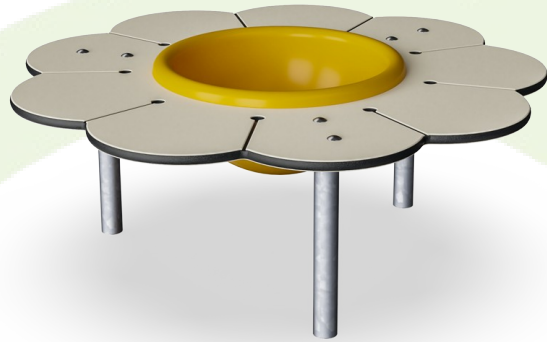

Grønn data

M26003

Krybbe til port A1-A3	Totalt CO₂-utslipp	CO₂-ekvivalent per kg	Resirkuler te materialer
	kg CO₂-ekvivalent	kg CO₂-ekvivalent/kg	%
M26003-3418P	54,82	2,02	65,42

Det overordnede rammeverket for disse faktorene er miljødeklarasjonen EPD (Environmental Product Declaration), som kvantifiserer «miljøinformasjon om produktets livssyklus og muliggjør sammenligninger mellom produkter som oppfyller samme funksjon» (ISO, 2006). Dette følger strukturen og anvender en livssyklusanalyse for hele produksjonsstadiet fra råvare til ferdig produksjon (A1-A3).

Kompan A/S

C.F. Tietgens Boulevard 32C
DK-5220 Odense SØ
Denmark