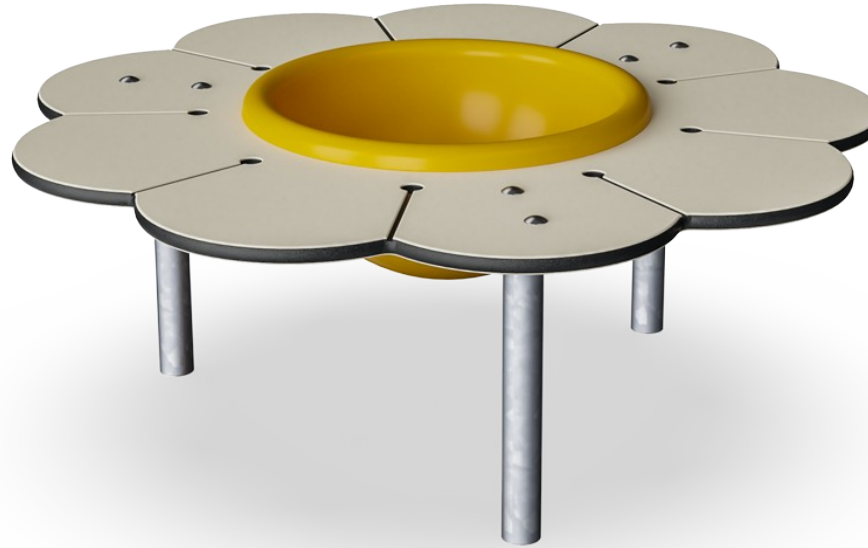

Tusenfryd

M26003

KOMPANI
Let's play

Produktinformasjon	
Produktnummer	M26003-3418P
Mål LxBxH	99x99x38 cm
Aldersgruppe	6m+
Antall brukere	3
Fargevalg	

Tusenfryden tiltrekker seg umiddelbart spedbarn og småbarn med sin alderstilpasset størrelse og søte blomstertema. Skrivebordet gir et ergonomisk perfekt sted å jobbe med løse deler, og selvplukkede naturmaterialer sammen med venner eller omsorgsgivere. Den gule bollen er en perfekt beholder for materialer. Den kan løftes og tømmes, en

favorittaktivitet for små barn. Tusenfryden oppmuntrer til sosial lek: avrundingene på pulten ønsker alle brukere velkommen. Den runde formen oppmuntrer øyekontakt og dermed samarbeid og samtale. De spirende sosiale ferdighetene hos småbarn stimuleres av det faktum at de kan se alle de andre barna takket være den runde formen på bordet.

Tusenfryden tilbyr småbarn en mulighet til å bryte ut fra den villere handlingen på lekeplasser.

Tusenfryd

M26003

Servant

Sosioemosjonell: møtepunkt for samarbeid og deling **Kognitiv:** til å konstruere leke - å leke med sand her fremmer tenkeferdigheter.

Sandbasseng er laget av polykarbonat (PC). Kummen er støpt i ett stykke for å sikre høy holdbarhet i alle klima rundt om i verden.

Ståloverflatene er varmgalvanisert på innsiden og utsiden med blyfri sink. Galvaniseringen har utmerket korrosjonsmotstand i utendørse miljøer og krever lite vedlikehold.