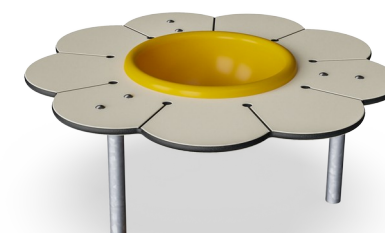

Tusenfryd

M26003

KOMPANI
Let's play

Produktinformasjon	
Produktnummer	M26003-3418P
Mål LxBxH	99x99x38 cm
Aldersgruppe	6m+
Antall brukere	3
Fargevalg	

Tusenfryden tiltrekker seg umiddelbart spedbarn og småbarn med sin alderstilpasset størrelse og søte blomstertema. Skrivebordet gir et ergonomisk perfekt sted å jobbe med løse deler, og selvplukkede naturmaterialer sammen med venner eller omsorgsgivere. Den gule bollen er en perfekt beholder for materialer. Den kan løftes og tømmes, en

favorittaktivitet for små barn. Tusenfryden oppmuntrer til sosial lek: avrundingene på pulten ønsker alle brukere velkommen. Den runde formen oppmuntrer øyekontakt og dermed samarbeid og samtale. De spirende sosiale ferdighetene hos småbarn stimuleres av det faktum at de kan se alle de andre barna takket være den runde formen på bordet.

Tusenfryden tilbyr småbarn en mulighet til å bryte ut fra den villere handlingen på lekeplasser.

Tusenfryd

M26003

Servant

Sosioemosjonell: møtepunkt for samarbeid og deling **Kognitiv:** til å konstruere leke - å leke med sand her fremmer tenkeferdigheter.

Sandbasseng er laget av polykarbonat (PC). Kummen er støpt i ett stykke for å sikre høy holdbarhet i alle klima rundt om i verden.

Ståloverflatene er varmgalvanisert på innsiden og utsiden med blyfri sink. Galvaniseringen har utmerket korrosjonsmotstand i utendørse miljøer og krever lite vedlikehold.