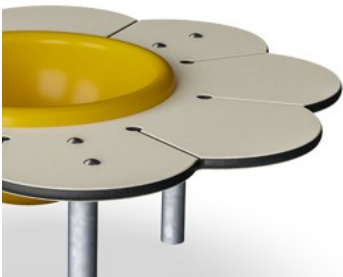

Tusenfryd

M26003

Paneler av 19 mm EcoCore™. EcoCore™ er et svært slitesterkt, miljøvennlig materiale som ikke bare er resirkulerbart etter bruk, men som også består av materiale produsert av +95 % resirkulert forbrukeravfall fra matemballasje.