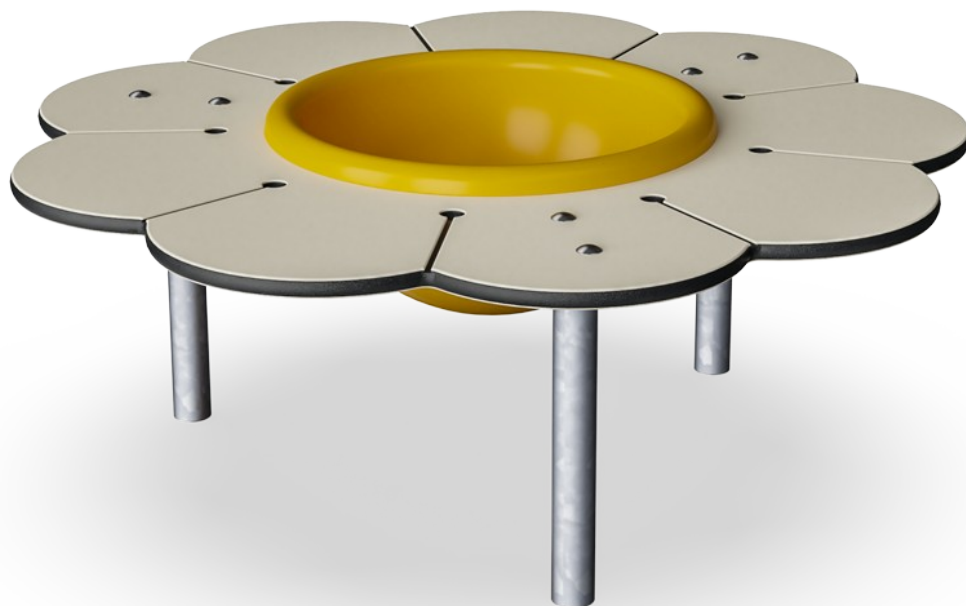

Tusenfryd

M26003

KOMPANI
Let's play

Produktinformasjon	
Produktnummer	M26003-3418P
Mål LxBxH	99x99x38 cm
Aldersgruppe	6m+
Antall brukere	3
Fargevalg	

Tusenfryden tiltrekker seg umiddelbart spedbarn og småbarn med sin alderstilpasset størrelse og søte blomstertema. Skrivebordet gir et ergonomisk perfekt sted å jobbe med løse deler, og selvplukkede naturmaterialer sammen med venner eller omsorgsgivere. Den gule bollen er en perfekt beholder for materialer. Den kan løftes og tømmes, en

favorittaktivitet for små barn. Tusenfryden oppmuntrer til sosial lek: avrundingene på pulten ønsker alle brukere velkommen. Den runde formen oppmuntrer øyekontakt og dermed samarbeid og samtale. De spirende sosiale ferdighetene hos småbarn stimuleres av det faktum at de kan se alle de andre barna takket være den runde formen på bordet.

Tusenfryden tilbyr småbarn en mulighet til å bryte ut fra den villere handlingen på lekeplasser.

Tusenfryd

M26003

Servant

Sosioemosjonell: møtepunkt for samarbeid og deling **Kognitiv:** til å konstruere leke - å leke med sand her fremmer tenkeferdigheter.

Sandbasseng er laget av polykarbonat (PC). Kummen er støpt i ett stykke for å sikre høy holdbarhet i alle klima rundt om i verden.

Ståloverflatene er varmgalvanisert på innsiden og utsiden med blyfri sink. Galvaniseringen har utmerket korrosjonsmotstand i utendørse miljøer og krever lite vedlikehold.