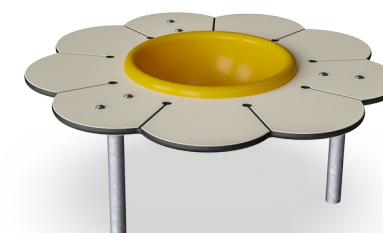

Tusenfryd

M26003

KOMPANI
Let's play

Produktinformasjon	
Produktnummer	M26003-3418P
Mål LxBxH	99x99x38 cm
Aldersgruppe	6m+
Antall brukere	3
Fargevalg	

Tusenfryden tiltrekker seg umiddelbart spedbarn og småbarn med sin alderstilpasset størrelse og søte blomstertema. Skrivebordet gir et ergonomisk perfekt sted å jobbe med løse deler, og selvplukkede naturmaterialer sammen med venner eller omsorgsgivere. Den gule bollen er en perfekt beholder for materialer. Den kan løftes og tømmes, en

favorittaktivitet for små barn. Tusenfryden oppmuntrer til sosial lek: avrundingene på pulten ønsker alle brukere velkommen. Den runde formen oppmuntrer øyekontakt og dermed samarbeid og samtale. De spirende sosiale ferdighetene hos småbarn stimuleres av det faktum at de kan se alle de andre barna takket være den runde formen på bordet.

Tusenfryden tilbyr småbarn en mulighet til å bryte ut fra den villere handlingen på lekeplasser.

Tusenfryd

M26003

Servant

Sosioemosjonell: møtepunkt for samarbeid og deling **Kognitiv:** til å konstruere leke - å leke med sand her fremmer tenkeferdigheter.

Sandbasseng er laget av polykarbonat (PC). Kummen er støpt i ett stykke for å sikre høy holdbarhet i alle klima rundt om i verden.

Ståloverflatene er varmgalvanisert på innsiden og utsiden med blyfri sink. Galvaniseringen har utmerket korrosjonsmotstand i utendørse miljøer og krever lite vedlikehold.