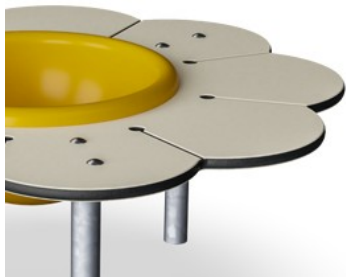

Tusenfryd

M26003

Paneler av 19 mm EcoCore™. EcoCore™ er et svært slitesterkt, miljøvennlig materiale som ikke bare er resirkulerbart etter bruk, men som også består av materiale produsert av +95 % resirkulert forbrukeravfall fra matemballasje.