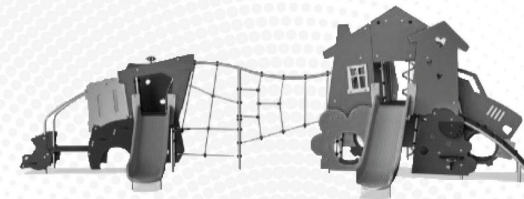

Verification of CO₂ calculation of: Themed play systems

Data version no. 2023-10-05

The CO₂ calculation and data are in compliance with the principles of a carbon footprint impact according to the GHG protocol (Greenhouse Gas Protocol), Scope 3, cradle to gate related to all individual components in the product category: "Themed play systems" represented by item no.: MSC641100-3717P.

(Scope 3 emissions include emission sources in the upstream and downstream value chain).

Date: 30. October 2023 | Valid until: 30. October 2025

Verified by:

Julie Marie Vejsgaard Larsen, LCA & EPD Consultant

Verification based on report: Validation of CO₂ calculation of 9 categories of Kompan product line, version 1.0, prepared by: Bureau Veritas HSE, Denmark: Julie M. V. Larsen.

Publication date: 30. October 2023

By Bureau Veritas HSE
www.bureauveritas.dk
+45 7731 1000