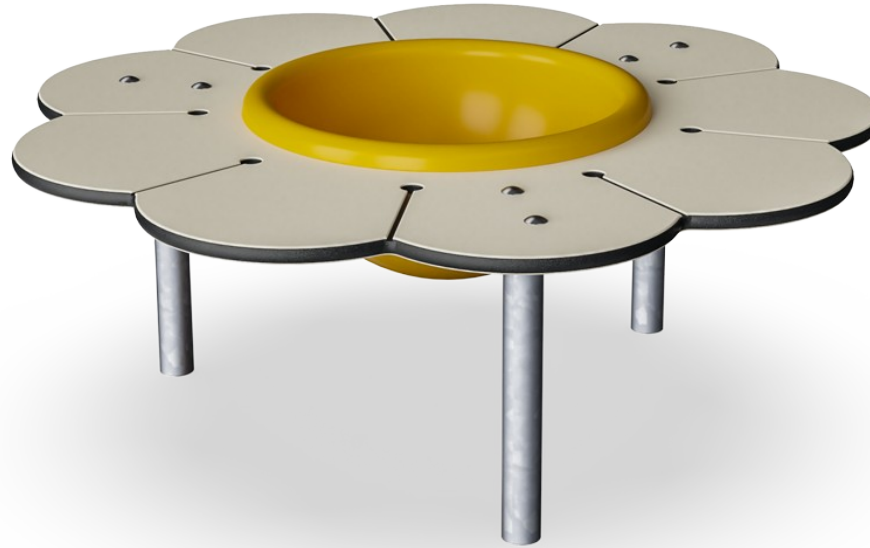

Tusenfryd

M26003

KOMPANI
Let's play

Produktinformasjon	
Produktnummer	M26003-3418P
Mål LxBxH	99x99x38 cm
Aldersgruppe	6m+
Antall brukere	3
Fargevalg	

Tusenfryden tiltrekker seg umiddelbart spedbarn og småbarn med sin alderstilpasset størrelse og søte blomstertema. Skrivebordet gir et ergonomisk perfekt sted å jobbe med løse deler, og selvplukkede naturmaterialer sammen med venner eller omsorgsgivere. Den gule bollen er en perfekt beholder for materialer. Den kan løftes og tømmes, en

favorittaktivitet for små barn. Tusenfryden oppmuntrer til sosial lek: avrundingene på pulten ønsker alle brukere velkommen. Den runde formen oppmuntrer øyekontakt og dermed samarbeid og samtale. De spirende sosiale ferdighetene hos småbarn stimuleres av det faktum at de kan se alle de andre barna takket være den runde formen på bordet.

Tusenfryden tilbyr småbarn en mulighet til å bryte ut fra den villere handlingen på lekeplasser.

Tusenfryd

M26003

Servant

Sosioemosjonell: møtepunkt for samarbeid og deling **Kognitiv:** til å konstruere leke - å leke med sand her fremmer tenkeferdigheter.

Sandbasseng er laget av polykarbonat (PC). Kummen er støpt i ett stykke for å sikre høy holdbarhet i alle klima rundt om i verden.

Ståloverflatene er varmgalvanisert på innsiden og utsiden med blyfri sink. Galvaniseringen har utmerket korrosjonsmotstand i utendørse miljøer og krever lite vedlikehold.