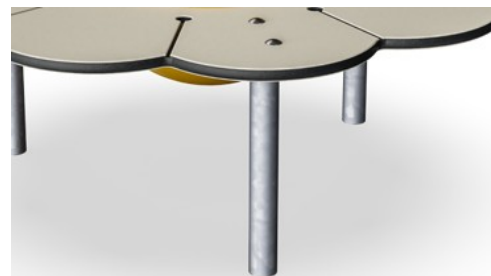

Sandbasseng er laget av polykarbonat (PC). Kummen er støpt i ett stykke for å sikre høy holdbarhet i alle klima rundt om i verden.

Ståloverflatene er varmgalvanisert på innsiden og utsiden med blyfri sink. Galvaniseringen har utmerket korrosjonsmotstand i utendørse miljøer og krever lite vedlikehold.