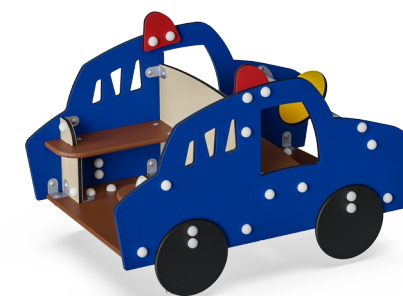

# Radiowóz

KPL512

**KOMPANI**  
Let's play

Dzieci uwielbiają udawać, że prowadzą, żeglują lub lecą. Ten produkt wyposażony jest w ruchome elementy, które zapewniają niekończącą się zabawę.

Nr produktu KPL512-0611

## Ogólne Informacje o Produkcie

Wymiary DxSzxW	86x133x90 cm
Grupa wiekowa	1+
Max. Ilość Osób	4
Dostępne kolory	

# Radiowóz

KPL512

**KOMPANI**  
Let's play

**Platforma samochodu policyjnego**  
**Społeczno-Emocjonalne:** samochód policyjny pozwala większej liczbie dzieci być razem i dzielić się. Budowane są ważne umiejętności życiowe, takie jak rozważa i przyjmowanie kolejności.

# Radiowóz

KPL512

Panele wykonane są z 19mm EcoCore™. EcoCore™ to niezwykle wytrzymały materiał, przyjazny środowisku, który nie tylko może być poddany procesowi recyklingu, ale również jego podstawa wykonana jest w 95% z materiałów pokonsumenckich wykonanych z zużytych opakowań po żywności.