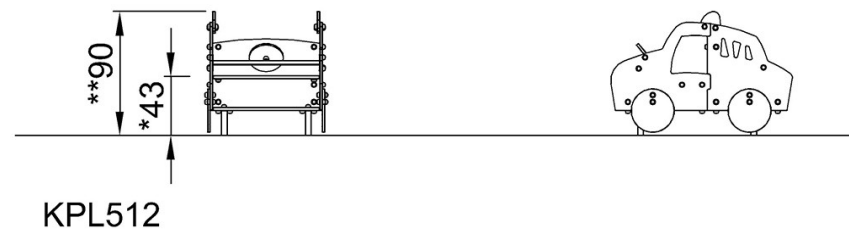

\* Max Wys. Upadku | \*\* Wysokość | \*\*\* Strefa Bezpieczeństwa

\* Max Wys. Upadku | \*\* Max Wysokość

KPL512  
\*43cm  
\*\*90cm  
\*\*\*14.7m<sup>2</sup>

KPL512

[Kliknij, aby zobaczyć RZUT Z GÓRY](#)

[Kliknij, aby zobaczyć RZUT BOCZNY](#)