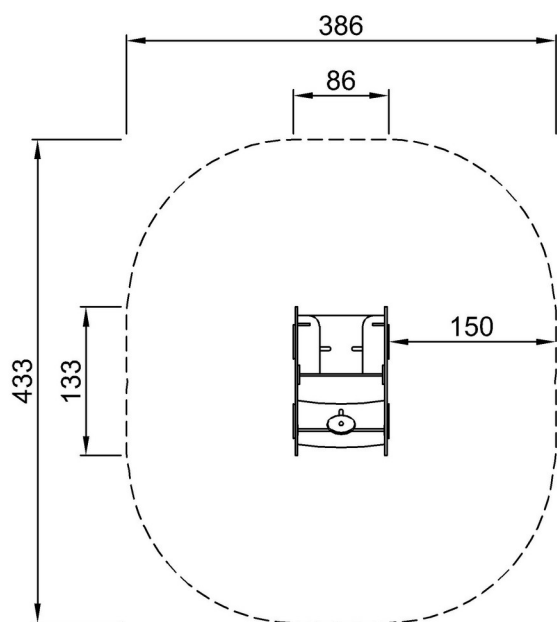

## Ogólne Informacje o Produkcie

Wymiary DxSzxW	86x133x90 cm
Grupa wiekowa	1+
Max. Ilość Osób	4
Dostępne kolory	

## Informacje Dotyczące Instalacji

Max. wysokość upadku	43 cm
Strefa bezpieczeństwa	14,7 m <sup>2</sup>
Czas instalacji	4,5
Objętość wykopu	0,18 m <sup>3</sup>
Objętość betonu	0,00 m <sup>3</sup>
Głębokość podstawy (standardowa)	50 cm
Waga przesyłki	101 kg
Opcje kotwiczenia	W ziemi ✓ Powierzchnia ✓

\* Max Wys. Upadku | \*\* Wysokość | \*\*\* Strefa Bezpieczeństwa

\* Max Wys. Upadku | \*\* Max Wysokość

KPL512  
\*43cm  
\*\*90cm  
\*\*\*14.7m<sup>2</sup>

KPL512

[Kliknij, aby zobaczyć RZUT Z GÓRY](#)

[Kliknij, aby zobaczyć RZUT BOCZNY](#)