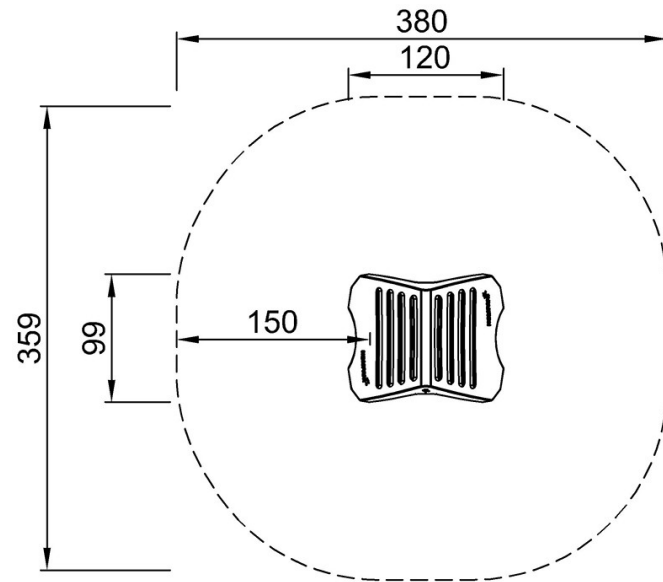

Playhouse with Desk

KPL403

最大跌落高度 | 总高度 | 安全区域

最大跌落高度 | 总高度

KPL40312

**164cm
***12.1m²

[点击查看俯视图](#)