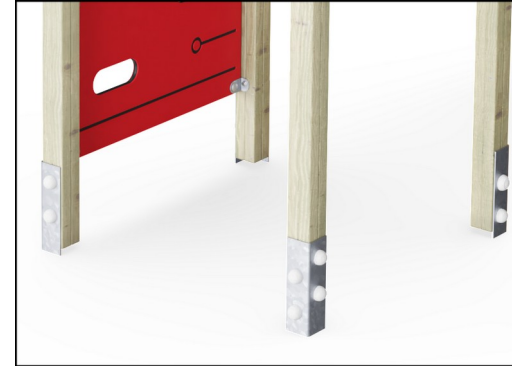

Playhouse with Desk

KPL403

19 毫米 EcoCore™ 面板。EcoCore™ 是一种高度耐用、环保的材料，不仅在使用后可回收利用，而且还包含由 100 % 食品包装可循环材料制成的芯。

主塔柱有两种类型的材料：欧洲松木柱，根据 EN335 标准，木材用 Tanalith E3475 标准进行 3 级压力浸渍（相当于 NTR AB 级）。铝柱 t = 2mm，经阳极氧化表面处理。基础材料 EN AW-6060 T66。

主要立柱配备有热浸镀锌钢底座。钢基脚将立柱从地面抬高 20mm，以避免与铺面材料接触。

产品编号 KPL40311-0601

安装信息

最大跌落高度	0 cm
安全面积	12.1 m ²
安装总时长	4.4
开挖量	0.22 m ³
混凝土使用量	0.00 m ³
标准入地深度	60 cm
运输重量	91 kg
固定选项	入地 ✓ 地表 ✓

质保信息

铝	15 年
EcoCore HDPE	终身质保
中空 PE 聚乙烯部件	10 年
松木	10 年
承保零部件	10 年