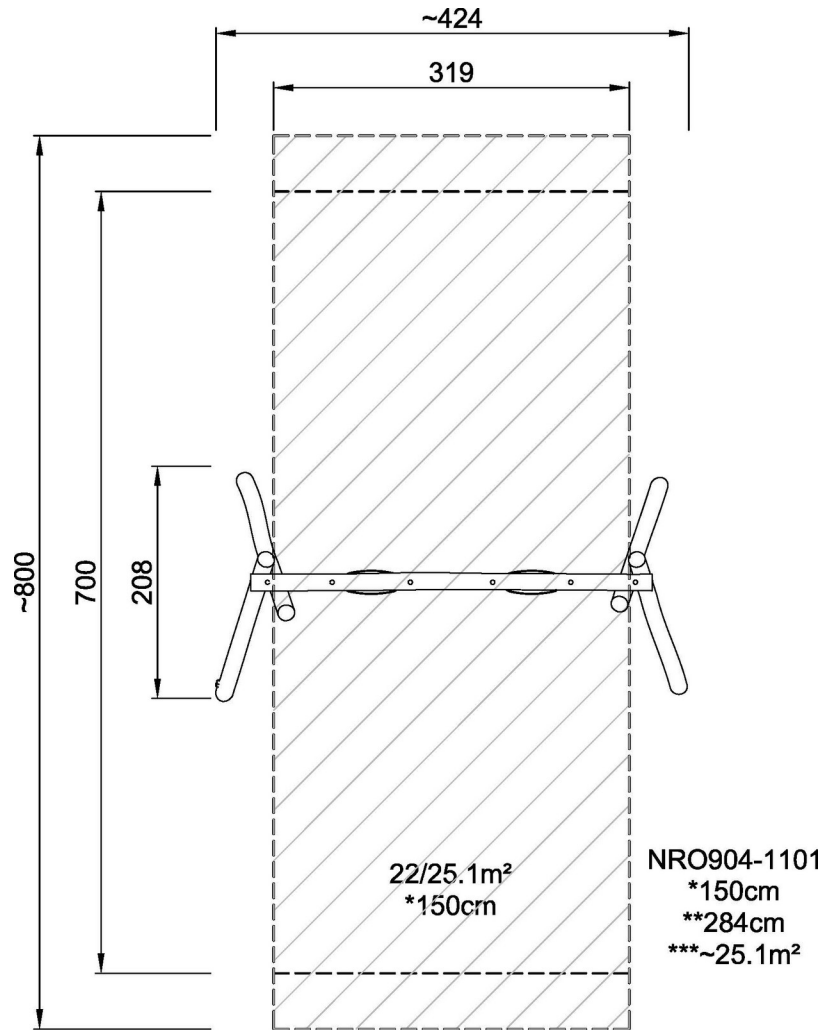

By Bureau Veritas HSE
 www.bureauveritas.dk
 +45 7731 1000

Robinia schommel met 2 zitjes

NRO904

Max. valhoogte | Totale Hoogte | Veiligheidszone

Max. valhoogte | Totale Hoogte

[Bekijk BOVENAANZICHT](#)

[Bekijk ZIJAAANZICHT](#)