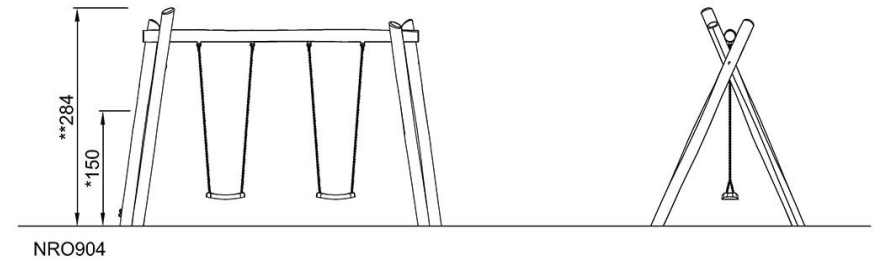

By Bureau Veritas HSE
 www.bureauveritas.dk
 +45 7731 1000

Robinia schommel met 2 zitjes

NRO904

Max. valhoogte | Totale Hoogte | Veiligheidszone

Max. valhoogte | Totale Hoogte

[Bekijk BOVENAANZICHT](#)

[Bekijk ZIJAAANZICHT](#)