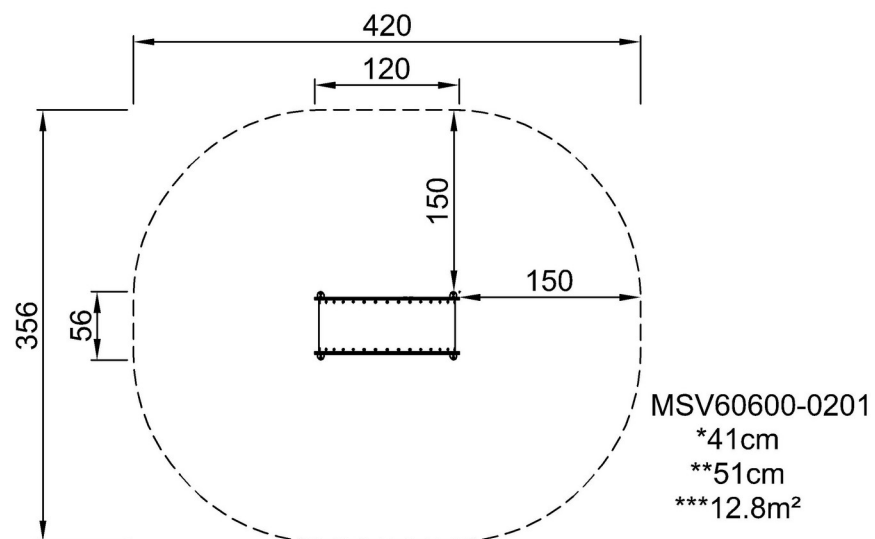

By Bureau Veritas HSE
 www.bureauveritas.dk
 +45 7731 1000

Dosso alto

MSV606

Altezza di caduta massima | Altezza totale | Superficie di sicurezza

Altezza di caduta massima | Altezza totale

[Fai clic per visualizzare il rapporto VISTA SUPERIORE](#)

[Fai clic per visualizzare il rapporto VISTA LATERALE](#)