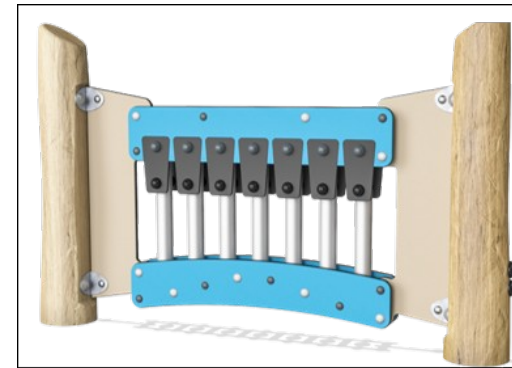

Die wasserbasierte Farbe für die Komponenten ist umweltfreundlich und UV-beständig. Die Farbe entspricht der DIN EN 71-3.

Spielelemente aus sehr starken Materialien: HDPE-Platten mit HDPE-Uhr und Handgriffen aus Förderbandgummi, Glocke aus gepresstem Aluminium. Spiegel aus Plexiglas mit hoher Schlagfestigkeit.

Sämtliche Gummielemente bestehen aus EPDM- oder EP-Gummi, das besonders langlebig und wetterbeständig ist.

Die Trommel-Spielbank besteht aus 2 Conga-Trommeln mit PP-Röhren und ABS. Babel-Trommeln aus Edelstahl 316L.

Die Xylofon Musik-Spieltafel besteht aus HDPE-Platten mit EcoCore™ (Dicke 19 mm). EcoCore™ ist ein langlebiges, umweltfreundliches Material. Die Röhre sind aus Aluguss gefertigt und damit besonders gut für den Aussenbereich geeignet.