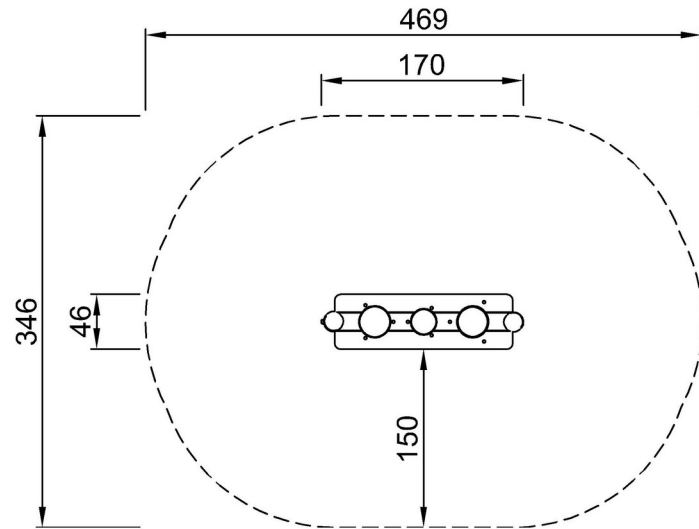

By Bureau Veritas HSE
www.bureauveritas.dk
+45 7731 1000

Musikspiel Trommeln

NRO602

* Max freie Fallhöhe | ** Gesamthöhe | *** Fläche des Fallraums

* Max freie Fallhöhe | ** Gesamthöhe

NRO602
**78cm
***13.8m²