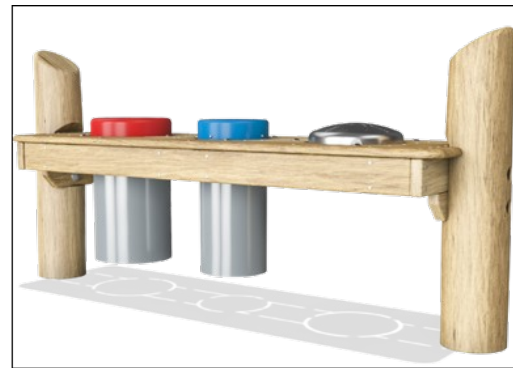

Sämtliche Gummielemente bestehen aus EPDM- oder EP-Gummi, das besonders langlebig und wetterbeständig ist.

Die Trommel-Spielbank besteht aus 2 Conga-Trommeln mit PP-Röhren und ABS. Babel-Trommeln aus Edelstahl 316L.