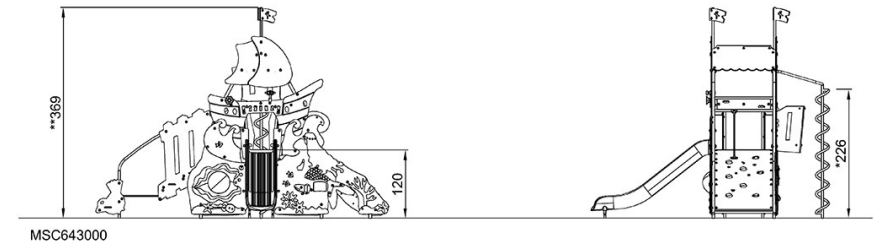

# Little Mermaid & Ugly Duckling with ADA

MSC6430

最大跌落高度 | 总高度 | 安全区域

最大跌落高度 | 总高度

[点击查看俯视图](#)

[点击查看侧面图](#)