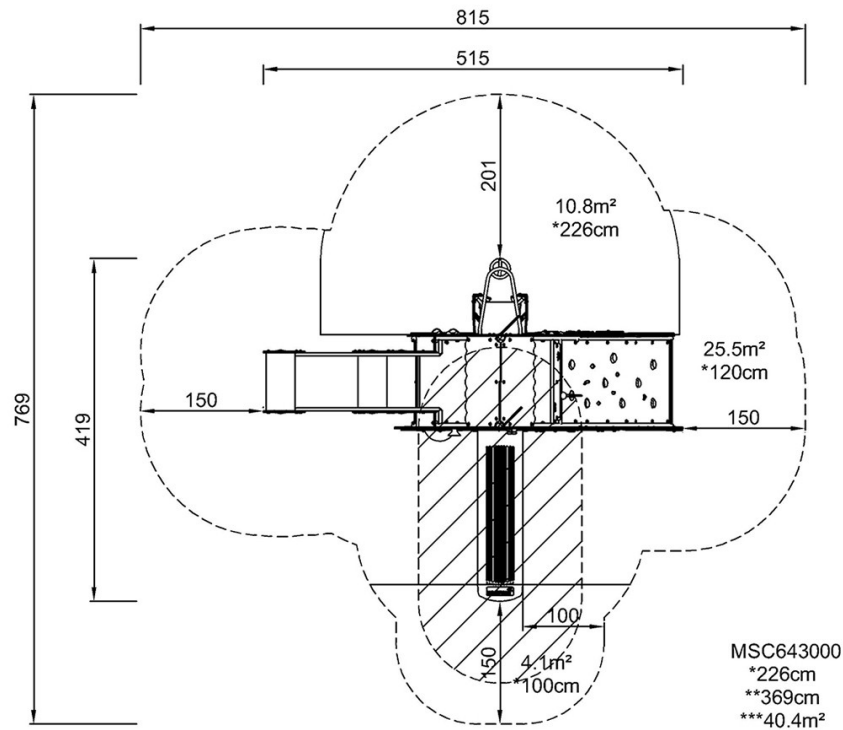

# Little Mermaid & Ugly Duckling with ADA

MSC6430

最大跌落高度 | 总高度 | 安全区域

最大跌落高度 | 总高度

[点击查看俯视图](#)

[点击查看侧面图](#)