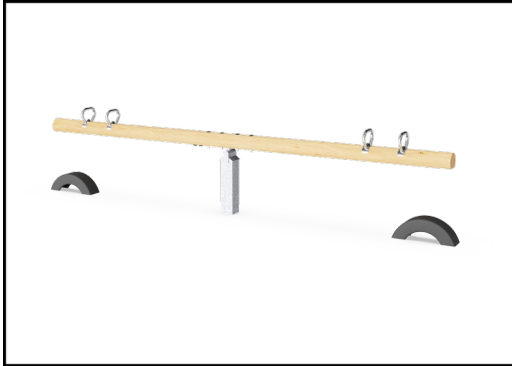

Vippe, 4 personer

NRO10601

Varenr. NRO10601-0501

Generel produktinformation

Dimensioner LxBxH	415x21x117 cm
Alder	4+
Antal brugere	4
Farvemuligheder	

Vippen er en legepladsklassiker. Den tiltrækker stadig brugere igen og igen, som den har gjort i generationer. Der er en grund til, at den arkaiske leg stadig er med os: Det kilder i maven, når man går højt op og hurtigt ned, og det er evigt tiltalende. Vippen 4 udvikler børns rumsans og rytme og benmuskler. Det er afgørende motoriske færdigheder, som hjælper

Vippe sammen

Social-emotionelle evner: her lærer børn at samarbejde og tage hensyn til hinanden når de vipper.

Håndgreb

Fysiske evner: de lodrette håndtag sikrer et fast greb i forskellige højder, hvilket er nødvendigt, når man vipper intenst. Det træner hånd- og armmuskler.

Vippe, 4 personer

NRO10601

Alle Robinia-redskaber fra KOMPAN er lavet af robinietræ fra ansvarlige europæiske kilder. Efter anmodning kan de leveres som FSC®-certificeret (FSC® C004450).

Robinia træ kan leveres som ubehandlet rå træ eller males med et brunfarvet gennemsigtigt pigment, der bevarer træets gyldne træfarve.

Ståloverfladerne er varmgalvaniseret indvendigt og udvendigt med blyfri zink. Galvaniseringen har fremragende korrosionsbestandighed i udendørs miljøer og kræver lav vedligeholdelse.

Varenr. NRO10601-0501