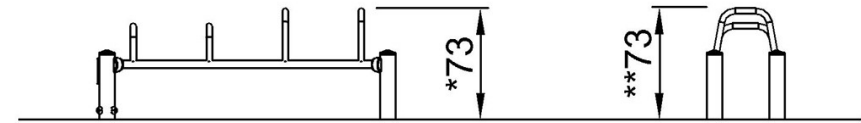

# Dip Bench

FSW202

\* Maks fallhøyde | \*\* Total høyde | \*\*\* Sikkerhetssone

\* Maks fallhøyde | \*\* Total høyde

FSW20200  
\*73cm  
\*\*73cm  
\*\*\*15.5m<sup>2</sup>

FSW20200

[Klikk for å se TOP VIEW](#)