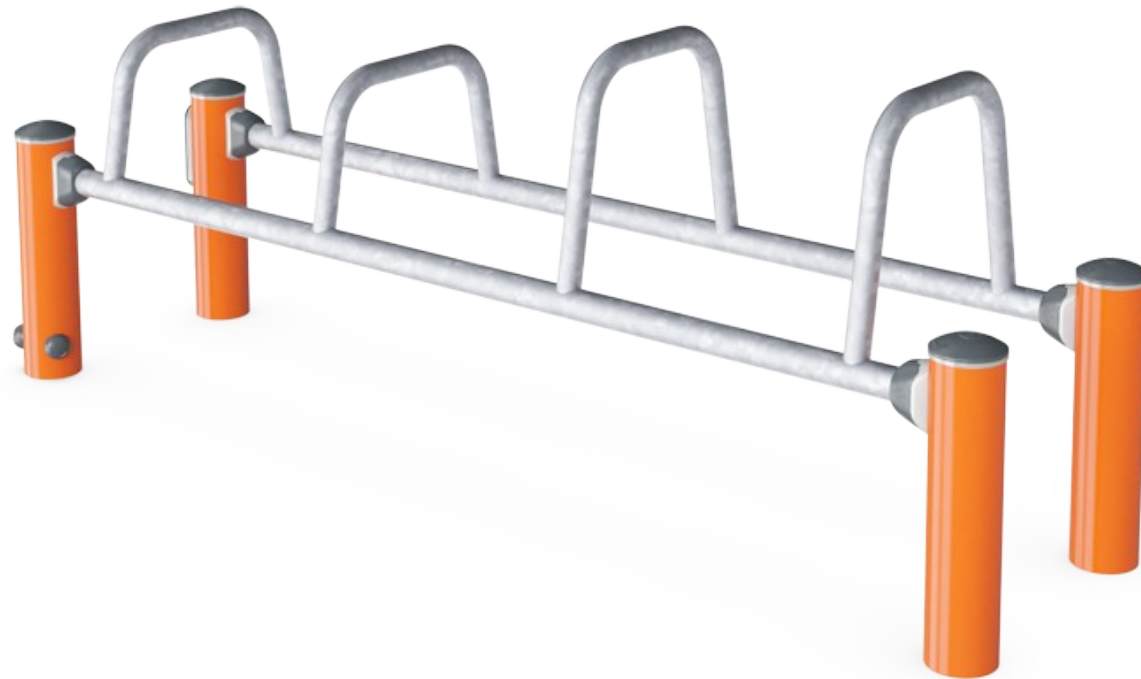

# Dip Bench

FSW202

Dip benken består av en rekke parallelle håndtak som er egnet for de mer avanserte håndbalanseringsøvelsene, som for eksempel push-ups. Også perfekt for dips, en ideell øvelse for å styrke bryst-, skulder- og armmuskulaturen. Avrundede hjørner gjør det trygt og enkelt for alle å prøve øvelser der de prøver å svinge beina over stangen. Dip

benken har et tydelig instruksjonsskilt som viser de grunnleggende øvelsene.

Produktnummer FSW20200-0901	
<b>Produktinformasjon</b>	
Mål LxBxH	195x53x73 cm
Aldersgruppe	13+
Antall brukere	2
Fargevalg	

Se mer i KOMPAN Fit-appen

# Dip Bench

FSW202

Stolpen er laget av Ø101,6 x 2 mm, pre-galvanisert karbonstål og pulverlakkert, en god beskyttelse under alle forhold.

Kontaktene er laget av støpt aluminium, spesielt leget for utendørs miljøer og tung bruk. Skruene som fester kontaktene er rustfritt stål og beskyttet av sinkskiver.

Stenger som er beregnet som greb under øvelsene er laget av varmgalvanisert stål, Ø38mm. En bra diameter for å støtte håndleddet når du gjør dips eller vil stå på hendene.

Produktnummer FSW20200-0901