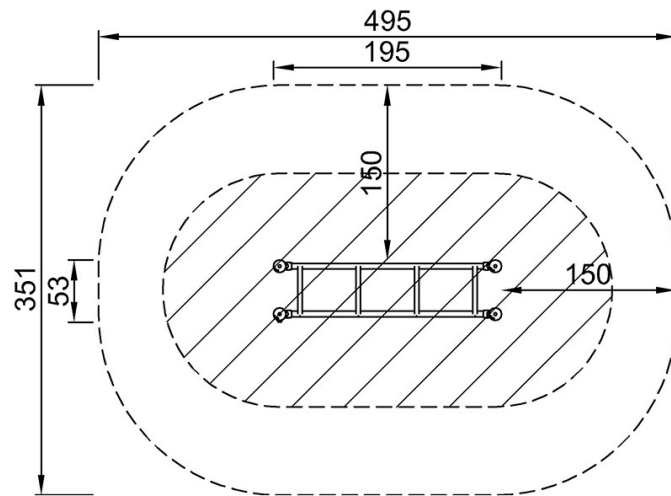

# Dip Bench

FSW202

\* Maks fallhøyde | \*\* Total høyde | \*\*\* Sikkerhetssone

\* Maks fallhøyde | \*\* Total høyde

FSW20200  
\*73cm  
\*\*73cm  
\*\*\*15.5m<sup>2</sup>

FSW20200

[Klikk for å se TOP VIEW](#)