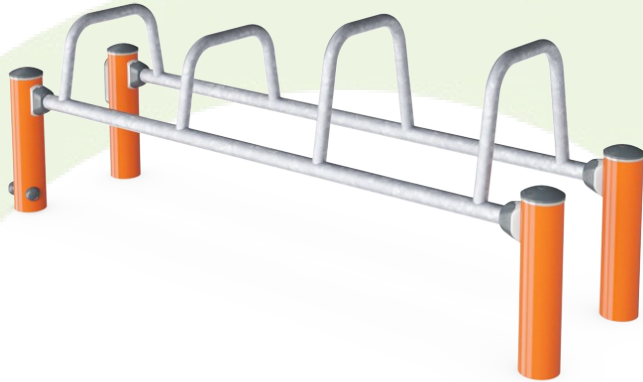

Grønn data

FSW202

Krybbe til port A1-A3

Totalt CO₂-utslipp	CO₂-ekvivalent per kg	Resirkulerte materialer	
kg CO₂-ekvivalent	kg CO₂-ekvivalent/kg	%	
FSW20200-0901	166,58	3,32	48,70

Det overordnede rammeverket for disse faktorene er miljødeklarasjonen EPD (Environmental Product Declaration), som kvantifiserer «miljøinformasjon om produktets livssyklus og muliggjør sammenligninger mellom produkter som oppfyller samme funksjon» (ISO, 2006). Dette følger strukturen og anvender en livssyklusanalyse for hele produksjonsstadiet fra råvare til ferdig produksjon (A1-A3).

Kompan A/S

C.F. Tietgens Boulevard 32C
DK-5220 Odense SØ
Denmark

Verification of CO₂ calculation of: Fitness

Data version no. 2023-10-05

The CO₂ calculation and data are in compliance with the principles of a carbon footprint impact according to the GHG protocol (Greenhouse Gas Protocol), Scope 3, cradle to gate related to all individual components in the product category: "Fitness" represented by item no.: FAZ10100-0900.

(Scope 3 emissions include emission sources in the upstream and downstream value chain).

Date: 30. October 2023 | Valid until: 30. October 2025

Verified by:

Julie Marie Vejsgaard Larsen, LCA & EPD Consultant

Verification based on report: Validation of CO₂ calculation of 9 categories of Kompan product line, version 1.0, prepared by: Bureau Veritas HSE, Denmark: Julie M. V. Larsen.

Publication date: 30. October 2023

By Bureau Veritas HSE
www.bureauveritas.dk
+45 7731 1000