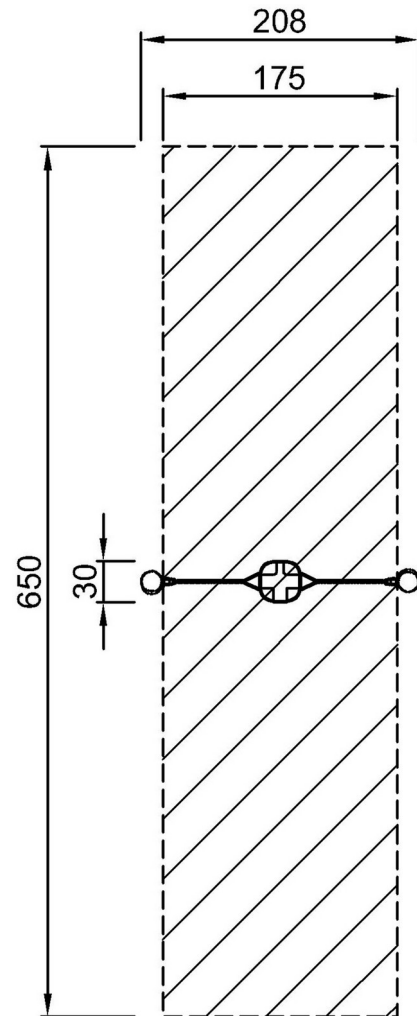

By Bureau Veritas HSE
www.bureauveritas.dk
+45 7731 1000

Robinia babyhuske

NRO902

* Maks fallhøyde | ** Total høyde | *** Sikkerhetszone

* Maks fallhøyde | ** Total høyde

NRO902-1001
*100cm
**190cm
***11.4m²

[Klikk for å se TOP VIEW](#)

[Klikk for å se SIDE VIEW](#)