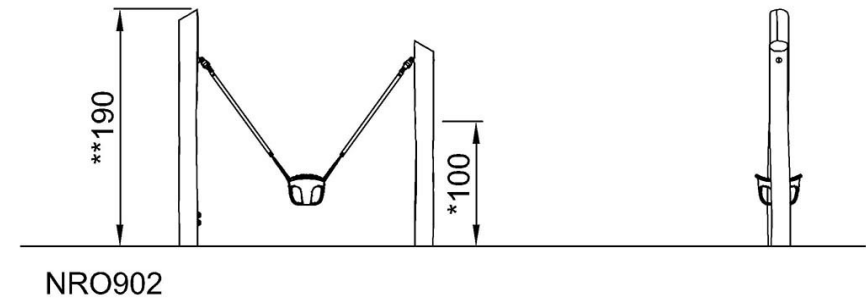

By Bureau Veritas HSE
www.bureauveritas.dk
+45 7731 1000

Robinia babyhuske

NRO902

* Maks fallhøyde | ** Total høyde | *** Sikkerhetszone

* Maks fallhøyde | ** Total høyde

NRO902-1001
*100cm
**190cm
***11.4m²

[Klikk for å se TOP VIEW](#)

[Klikk for å se SIDE VIEW](#)