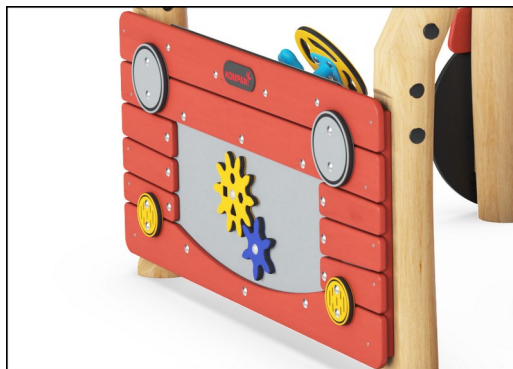

La vernice utilizzata per i componenti colorati è ecologica a base d'acqua con eccellente resistenza ai raggi UV. La vernice è conforme alla norma EN 71, parte 3.