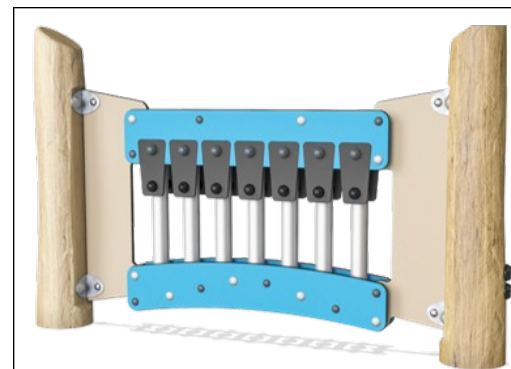

Hudební panel, bicí

NRO602

KOMPAN
Let's play

Všechny produkty Přírodní Robinia od společnosti KOMPAN jsou vyrobeny akatového dřeva z udržitelných evropských zdrojů. Na přání může být dodáno se FSC® Certified (FSC® C004450).

Všechny gumové aktivity/komponenty jsou vyrobeny z pryže dopravního pásu, která je extrémně odolná vůči povětrnostním vlivům a poskytuje dlouhou životnost.

Bicí panel se skládá ze 2 perkusi Conga s PP trubicemi a vrchní části z barevného ABS. Buben Babel z nerezové oceli 316L.

Hudební panel se xylofony se skládá z materiálu HDPE v 19mm EcoCore™. EcoCore™ je vysoce odolný, ekologický materiál. Trubky jsou vyrobeny z tlakově litého hliníku speciálně legovaného pro venkovní prostředí.