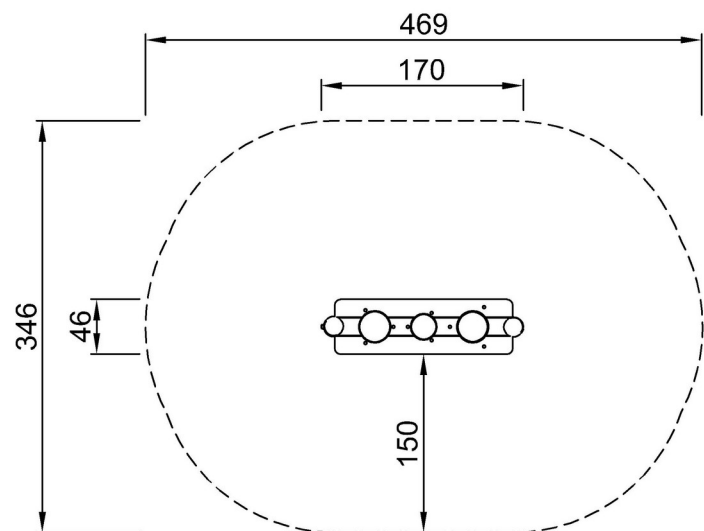

By Bureau Veritas HSE
www.bureauveritas.dk
+45 7731 1000

Hudební panel, bicí

NRO602

* Maximální výška pádu | ** Celková výška | *** Bezpečnostní povrchová plocha

* Maximální výška pádu | ** Celková výška

NRO602
**78cm
***13.8m²

NRO602

[Kliknutím zobrazíte poměr zobrazení POHLED SHORA](#)

[Kliknutím zobrazíte poměr stran BOČNÍ POHLED](#)