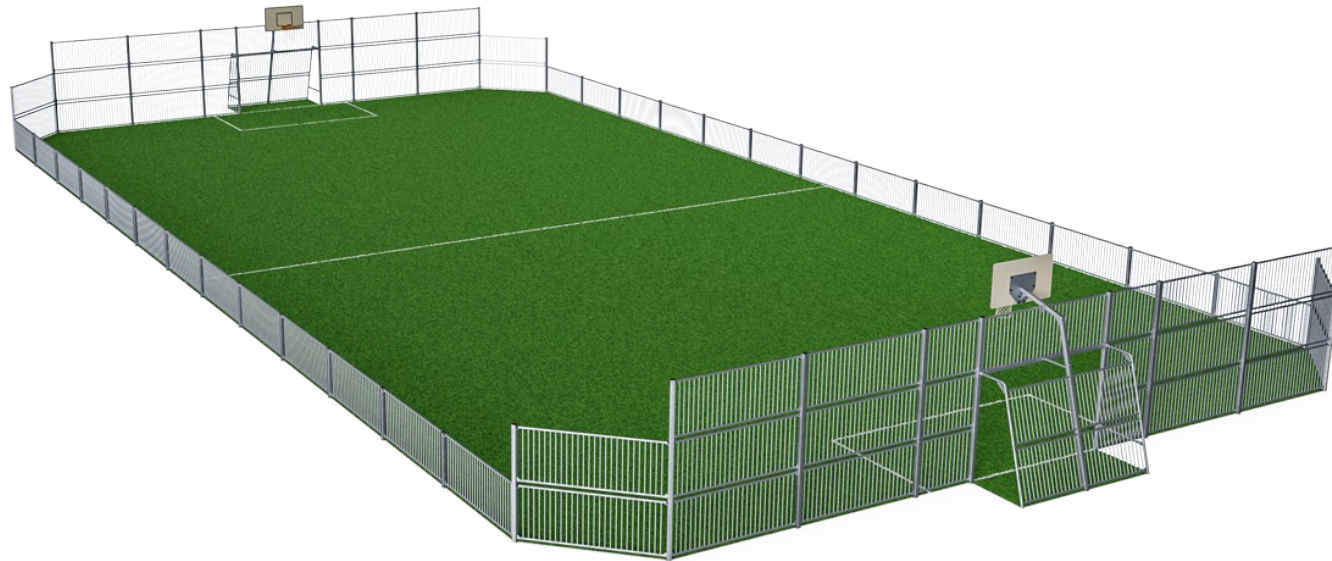

MUGA - Multi sportveld 19x39m

FRE603001

KOMPAN
Let's play

Er zit precies genoeg afstand tussen de verticale spijlen om ervoor te zorgen dat kleine ballen, zoals hockeyballen, altijd binnen het veld blijven. De spijlen zijn bevestigd aan stalen frames. Dit maakt de structuur uiterst vandalismebestendig, waardoor zij in elke buurt kan worden geplaatst. Dankzij de transparante vormgeving kunnen

toeschouwers de wedstrijden goed volgen. De Multi Goal van 3x2 meter voldoet aan de doelafmetingen van FIFA Futsal en IHF Handbal Reglement. De basketbalhoepel is geplaatst op 305 cm, de officiële NBA hoogte, en heeft een diameter van 46 cm, de officiële NBA grootte.

Item nummer FRE603001-0901	
Algemene Product Informatie	
Afmetingen LxBxH	3882x1932x369 cm
Leeftijdsgroep	3+
Speelcapaciteit	-
Kleuropties	

MUGA - Multi sportveld 19x39m

FRE603001

KOMPAN
Let's play

De buizen met een diameter van 21,3 mm en wanddikte van 2 mm zijn ingebed in het stalen paneel, waardoor scheuren worden vermeden en de buizen niet uit het stalen frame kunnen breken. Hierdoor ontstaat een extreem sterke, vandalismebestendige oplossing.