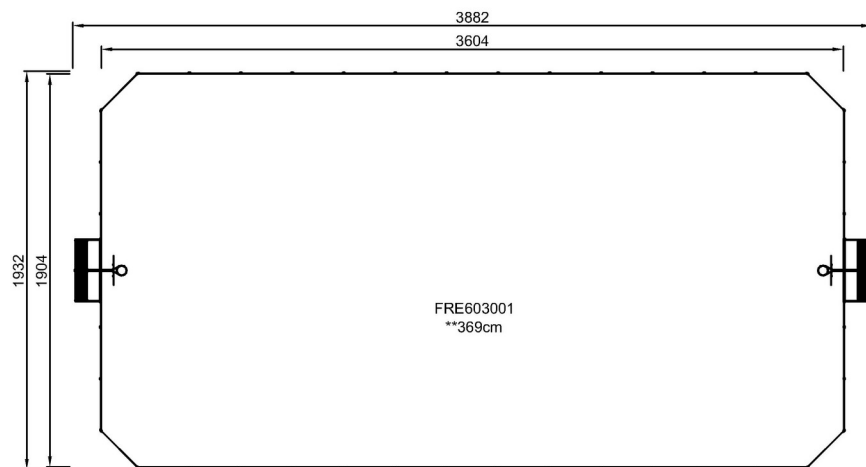

By Bureau Veritas HSE
www.bureauveritas.dk
+45 7731 1000

MUGA - Multi sportveld 19x39m

FRE603001

Max. valhoogte | Totale Hoogte | Veiligheidszone

Max. valhoogte | Totale Hoogte

[Bekijk BOVENAANZICHT](#)

[Bekijk ZIJAAANZICHT](#)